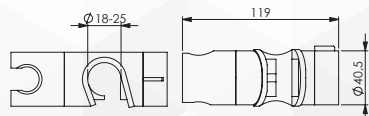

02924 CENTRALE PER SALISCENDI GEDY TRENDY

CODICE	VARIANTE	COD.PROD.	U.M.	M.V.	CF	LISTINO
0292402	-		PZ	1	1	

Materiale: ABS- Finitura: Cromo.

02888 CENTRALE PER ASTA SALISCENDI Ø 25

CODICE	VARIANTE	COD.PROD.	U.M.	M.V.	CF	LISTINO
0288802	-		PZ	1	1	

Scorrevole universale.
Materiale: ABS- Finitura: Cromo

02727 SCORREVOLE UNIVERSALE Ø 18/25 MM

CODICE	VARIANTE	COD.PROD.	U.M.	M.V.	CF	LISTINO
02727	-		PZ	1	1	

Materiale: ABS- Finitura: Cromo

02886 CENTRALE PER ASTA SALISCENDI Ø 18