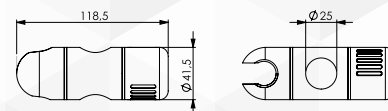

Scorrevole universale.
Materiale: ABS- Finitura: Cromo

02727 SCORREVOLE UNIVERSALE Ø 18/25 MM

CODICE	VARIANTE	COD.PROD.	U.M.	M.V.	CF	LISTINO
02727	-		PZ	1	1	

Materiale: ABS- Finitura: Cromo

02886 CENTRALE PER ASTA SALISCENDI Ø 18