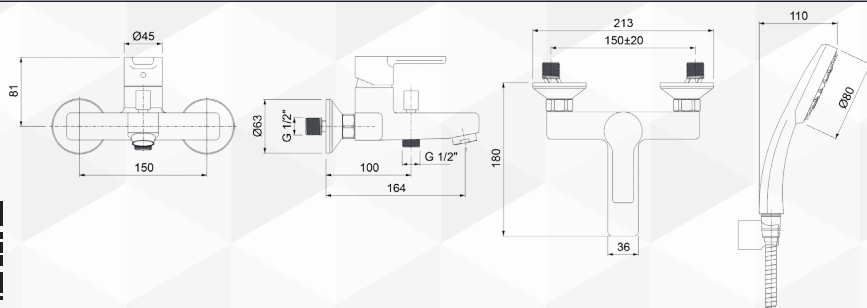

**DIOLI**  
RUBINETTERIE

**03040 MISCELATORE VASCA ESTERNO STILE**

CODICE	VARIANTE	COD.PRODUTTORE	U.M.	M.V.	CF	LISTINO
03040	cromo	9410	PZ	1	1	

Cartuccia di ricambio nostro codice: 0420202  
Diametro 35 con distributore

**DIOLI**  
RUBINETTERIE

**03042 MISCELATORE LAVABO STILE**

CODICE	VARIANTE	COD.PRODUTTORE	U.M.	M.V.	CF	LISTINO
03042	cromo	9400	PZ	1	1	

Cartuccia di ricambio nostro codice: 0420202  
Diametro 35 con distributore

**DIOLI**  
RUBINETTERIE

**03044 MISCELATORE BIDET STILE**

CODICE	VARIANTE	COD.PRODUTTORE	U.M.	M.V.	CF	LISTINO
03044	cromo	9405	PZ	1	1	

Cartuccia di ricambio nostro codice: 0420202  
Diametro 35 con distributore

**DIOLI**  
RUBINETTERIE

**03046 MISCELATORE DOCCIA INCASSO STILE**

CODICE	VARIANTE	COD.PRODUTTORE	U.M.	M.V.	CF	LISTINO
03046	cromo	9420	PZ	1	1	

Cartuccia di ricambio nostro codice: 0420402  
Diametro 35 senza distributore