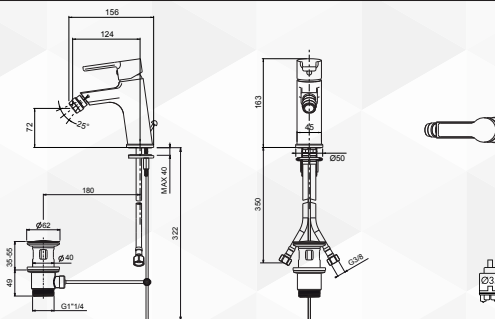

**DIOLI**  
RUBINETTERIE

**03040 MISCELATORE VASCA ESTERNO STILE**

CODICE	VARIANTE	COD.PRODUTTORE	U.M.	M.V.	CF	LISTINO
03040	cromo	9410	PZ	1	1	

Cartuccia di ricambio nostro codice: 0420202  
Diametro 35 con distributore

**DIOLI**  
RUBINETTERIE

**03042 MISCELATORE LAVABO STILE**

CODICE	VARIANTE	COD.PRODUTTORE	U.M.	M.V.	CF	LISTINO
03042	cromo	9400	PZ	1	1	

Cartuccia di ricambio nostro codice: 0420202  
Diametro 35 con distributore

**DIOLI**  
RUBINETTERIE

**03044 MISCELATORE BIDET STILE**

CODICE	VARIANTE	COD.PRODUTTORE	U.M.	M.V.	CF	LISTINO
03044	cromo	9405	PZ	1	1	

Cartuccia di ricambio nostro codice: 0420202  
Diametro 35 con distributore

**DIOLI**  
RUBINETTERIE

**03046 MISCELATORE DOCCIA INCASSO STILE**

CODICE	VARIANTE	COD.PRODUTTORE	U.M.	M.V.	CF	LISTINO
03046	cromo	9420	PZ	1	1	

Cartuccia di ricambio nostro codice: 0420402  
Diametro 35 senza distributore