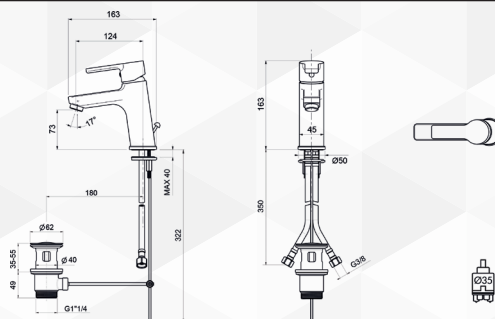

**DIOLI**  
RUBINETTERIE

**03040 MISCELATORE VASCA ESTERNO STILE**

CODICE	VARIANTE	COD.PRODUTTORE	U.M.	M.V.	CF	LISTINO
03040	cromo	9410	PZ	1	1	

Cartuccia di ricambio nostro codice: 0420202  
Diametro 35 con distributore

**DIOLI**  
RUBINETTERIE

**03042 MISCELATORE LAVABO STILE**

CODICE	VARIANTE	COD.PRODUTTORE	U.M.	M.V.	CF	LISTINO
03042	cromo	9400	PZ	1	1	

Cartuccia di ricambio nostro codice: 0420202  
Diametro 35 con distributore

**DIOLI**  
RUBINETTERIE

**03044 MISCELATORE BIDET STILE**

CODICE	VARIANTE	COD.PRODUTTORE	U.M.	M.V.	CF	LISTINO
03044	cromo	9405	PZ	1	1	

Cartuccia di ricambio nostro codice: 0420202  
Diametro 35 con distributore

**DIOLI**  
RUBINETTERIE

**03046 MISCELATORE DOCCIA INCASSO STILE**

CODICE	VARIANTE	COD.PRODUTTORE	U.M.	M.V.	CF	LISTINO
03046	cromo	9420	PZ	1	1	

Cartuccia di ricambio nostro codice: 0420402  
Diametro 35 senza distributore