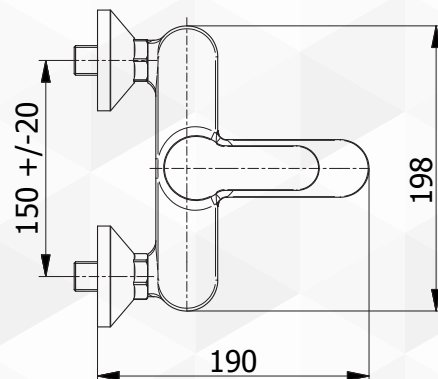

Fromac

03052 MISCELATORE LAVABO "PRIUS"

NOVITÀ

CODICE	VARIANTE	COD.PRODUTTORE	U.M.	M.V.	CF	LISTINO
0305202	con scarico e flessibili	7910	PZ	1	1	

Fromac

03054 MISCELATORE BIDET "PRIUS"

NOVITÀ

CODICE	VARIANTE	COD.PRODUTTORE	U.M.	M.V.	CF	LISTINO
0305402	Con scarico e Flessibili	7920	PZ	1	1	

Fromac

03055 MISCELATORE VASCA "PRIUS"

NOVITÀ

CODICE	VARIANTE	COD.PRODUTTORE	U.M.	M.V.	CF	LISTINO
0305502	Completo di Kit doccia	7900	PZ	1	1	

Fromac

03056 MISCELATORE ESTERNO DOCCIA "PRIUS"

NOVITÀ

CODICE	VARIANTE	COD.PRODUTTORE	U.M.	M.V.	CF	LISTINO
0305602	Cromo	7930	PZ	1	1	