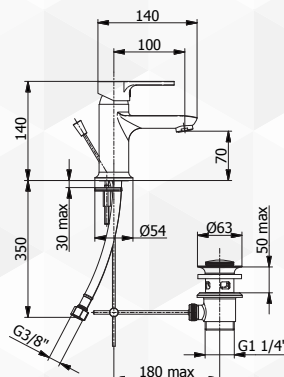

Fromac

03052 MISCELATORE LAVABO "PRIUS"

NOVITÀ

CODICE	VARIANTE	COD.PRODUTTORE	U.M.	M.V.	CF	LISTINO
0305202	con scarico e flessibili	7910	PZ	1	1	

Fromac

03054 MISCELATORE BIDET "PRIUS"

NOVITÀ

CODICE	VARIANTE	COD.PRODUTTORE	U.M.	M.V.	CF	LISTINO
0305402	Con scarico e Flessibili	7920	PZ	1	1	

Fromac

03055 MISCELATORE VASCA "PRIUS"

NOVITÀ

CODICE	VARIANTE	COD.PRODUTTORE	U.M.	M.V.	CF	LISTINO
0305502	Completo di Kit doccia	7900	PZ	1	1	

Fromac

03056 MISCELATORE ESTERNO DOCCIA "PRIUS"

NOVITÀ

CODICE	VARIANTE	COD.PRODUTTORE	U.M.	M.V.	CF	LISTINO
0305602	Cromo	7930	PZ	1	1	