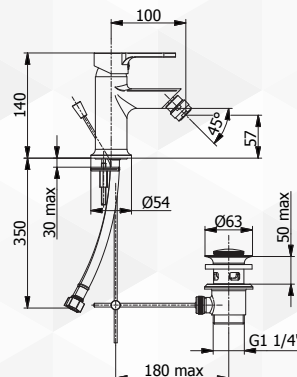

Fromac

03052 MISCELATORE LAVABO "PRIUS"

NOVITÀ

CODICE	VARIANTE	COD.PRODUTTORE	U.M.	M.V.	CF	LISTINO
0305202	con scarico e flessibili	7910	PZ	1	1	

Fromac

03054 MISCELATORE BIDET "PRIUS"

NOVITÀ

CODICE	VARIANTE	COD.PRODUTTORE	U.M.	M.V.	CF	LISTINO
0305402	Con scarico e Flessibili	7920	PZ	1	1	

Fromac

03055 MISCELATORE VASCA "PRIUS"

NOVITÀ

CODICE	VARIANTE	COD.PRODUTTORE	U.M.	M.V.	CF	LISTINO
0305502	Completo di Kit doccia	7900	PZ	1	1	

Fromac

03056 MISCELATORE ESTERNO DOCCIA "PRIUS"

NOVITÀ

CODICE	VARIANTE	COD.PRODUTTORE	U.M.	M.V.	CF	LISTINO
0305602	Cromo	7930	PZ	1	1	