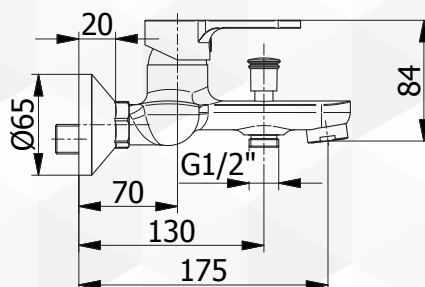

Fromac

03055 MISCELATORE VASCA "PRIUS"

NOVITÀ

CODICE	VARIANTE	COD.PRODUTTORE	U.M.	M.V.	CF	LISTINO
0305502	Completo di Kit doccia	7900	PZ	1	1	

Fromac

03056 MISCELATORE ESTERNO DOCCIA "PRIUS"

NOVITÀ

CODICE	VARIANTE	COD.PRODUTTORE	U.M.	M.V.	CF	LISTINO
0305602	Cromo	7930	PZ	1	1	