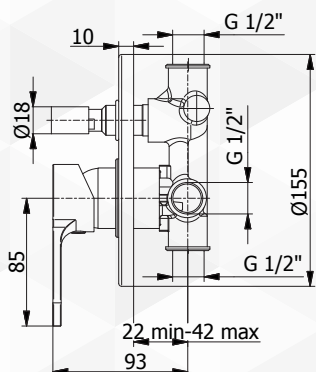

**03057** MISCELATORE INCASSO DOCCIA "PRIUS"

Fromac

| CODICE  | VARIANTE | COD.PRODUTTORE | U.M. | M.V. | CF | LISTINO |
|---------|----------|----------------|------|------|----|---------|
| 0305702 | Cromo    | 7940           | PZ   | 1    | 1  |         |

NOVITÀ

**03058** MISCELATORE INCASSO DOCCIA CON DEVIATORE 2 VIE "PRIUS"

Fromac

| CODICE  | VARIANTE | COD.PRODUTTORE | U.M. | M.V. | CF | LISTINO |
|---------|----------|----------------|------|------|----|---------|
| 0305802 | Cromo    | 7950           | PZ   | 1    | 1  |         |