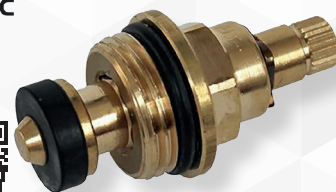

**03057** MISCELATORE INCASSO DOCCIA "PRIUS"

Fromac

| CODICE  | VARIANTE | COD.PRODUTTORE | U.M. | M.V. | CF | LISTINO |
|---------|----------|----------------|------|------|----|---------|
| 0305702 | Cromo    | 7940           | PZ   | 1    | 1  |         |

NOVITÀ

**03058** MISCELATORE INCASSO DOCCIA CON DEVIATORE 2 VIE "PRIUS"

Fromac

| CODICE  | VARIANTE | COD.PRODUTTORE | U.M. | M.V. | CF | LISTINO |
|---------|----------|----------------|------|------|----|---------|
| 0305802 | Cromo    | 7950           | PZ   | 1    | 1  |         |

NOVITÀ

**03036** VITONE FROMAC TIPO A

Fromac

| CODICE  | VARIANTE | COD.PRODUTTORE | U.M. | M.V. | CF | LISTINO |
|---------|----------|----------------|------|------|----|---------|
| 0303602 | -        | AUG0004        | PZ   | 1    | 1  |         |

Ricambio per nostri articoli: 0407102 e 0407302

**03038** VITONE FROMAC TIPO B

Fromac

| CODICE  | VARIANTE | COD.PRODUTTORE | U.M. | M.V. | CF | LISTINO |
|---------|----------|----------------|------|------|----|---------|
| 0303802 | -        | PC04005        | PZ   | 1    | 1  |         |