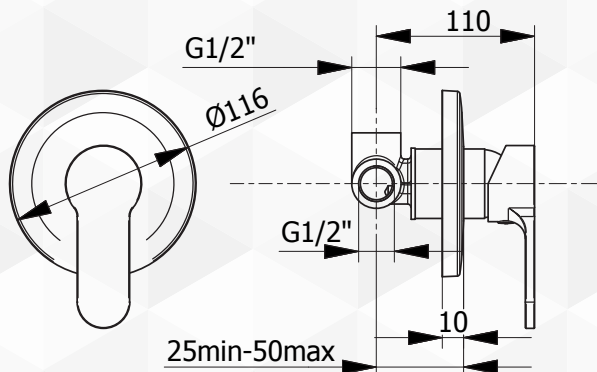

NOVITÀ

**03058** MISCELATORE INCASSO DOCCIA CON DEVIATORE 2 VIE "PRIUS"

Fromac

| CODICE  | VARIANTE | COD.PRODUTTORE | U.M. | M.V. | CF | LISTINO |
|---------|----------|----------------|------|------|----|---------|
| 0305802 | Cromo    | 7950           | PZ   | 1    | 1  |         |