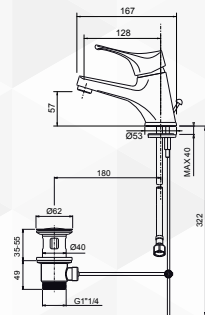

03060 MISCELATORE VASCA ESTERNO KAPPA

CODICE	VARIANTE	COD.PRODUTTORE	U.M.	M.V.	CF	LISTINO
03060	cromo	7710	PZ	1	1	

Cartuccia di ricambio nostro codice: 0420204
Diametro 40 con distributore

03062 MISCELATORE LAVABO KAPPA

CODICE	VARIANTE	COD.PRODUTTORE	U.M.	M.V.	CF	LISTINO
03062	cromo	7700	PZ	1	1	

Cartuccia di ricambio nostro codice: 0420204
Diametro 40 con distributore

03064 MISCELATORE BIDET KAPPA

CODICE	VARIANTE	COD.PRODUTTORE	U.M.	M.V.	CF	LISTINO
03064	cromo	7705	PZ	1	1	

Cartuccia di ricambio nostro codice: 0420204
Diametro 40 con distributore

03066 MISCELATORE DOCCIA INCASSO KAPPA

CODICE	VARIANTE	COD.PRODUTTORE	U.M.	M.V.	CF	LISTINO
03066	cromo	7720	PZ	1	1	

Cartuccia di ricambio nostro codice: 0420404
Diametro 40 senza distributore