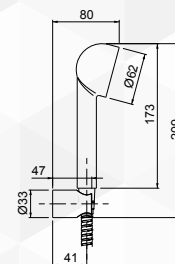

03060 MISCELATORE VASCA ESTERNO KAPPA

CODICE	VARIANTE	COD.PRODUTTORE	U.M.	M.V.	CF	LISTINO
03060	cromo	7710	PZ	1	1	

Cartuccia di ricambio nostro codice: 0420204
Diametro 40 con distributore

03062 MISCELATORE LAVABO KAPPA

CODICE	VARIANTE	COD.PRODUTTORE	U.M.	M.V.	CF	LISTINO
03062	cromo	7700	PZ	1	1	

Cartuccia di ricambio nostro codice: 0420204
Diametro 40 con distributore

03064 MISCELATORE BIDET KAPPA

CODICE	VARIANTE	COD.PRODUTTORE	U.M.	M.V.	CF	LISTINO
03064	cromo	7705	PZ	1	1	

Cartuccia di ricambio nostro codice: 0420204
Diametro 40 con distributore

03066 MISCELATORE DOCCIA INCASSO KAPPA

CODICE	VARIANTE	COD.PRODUTTORE	U.M.	M.V.	CF	LISTINO
03066	cromo	7720	PZ	1	1	

Cartuccia di ricambio nostro codice: 0420404
Diametro 40 senza distributore