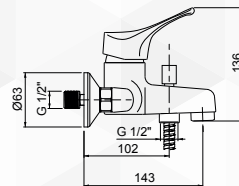

03060 MISCELATORE VASCA ESTERNO KAPPA

CODICE	VARIANTE	COD.PRODUTTORE	U.M.	M.V.	CF	LISTINO
03060	cromo	7710	PZ	1	1	

Cartuccia di ricambio nostro codice: 0420204
Diametro 40 con distributore

03062 MISCELATORE LAVABO KAPPA

CODICE	VARIANTE	COD.PRODUTTORE	U.M.	M.V.	CF	LISTINO
03062	cromo	7700	PZ	1	1	

Cartuccia di ricambio nostro codice: 0420204
Diametro 40 con distributore

03064 MISCELATORE BIDET KAPPA

CODICE	VARIANTE	COD.PRODUTTORE	U.M.	M.V.	CF	LISTINO
03064	cromo	7705	PZ	1	1	

Cartuccia di ricambio nostro codice: 0420204
Diametro 40 con distributore

03066 MISCELATORE DOCCIA INCASSO KAPPA

CODICE	VARIANTE	COD.PRODUTTORE	U.M.	M.V.	CF	LISTINO
03066	cromo	7720	PZ	1	1	

Cartuccia di ricambio nostro codice: 0420404
Diametro 40 senza distributore