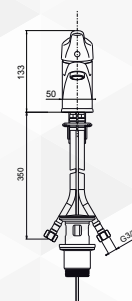

03060 MISCELATORE VASCA ESTERNO KAPPA

CODICE	VARIANTE	COD.PRODUTTORE	U.M.	M.V.	CF	LISTINO
03060	cromo	7710	PZ	1	1	

Cartuccia di ricambio nostro codice: 0420204
Diametro 40 con distributore

03062 MISCELATORE LAVABO KAPPA

CODICE	VARIANTE	COD.PRODUTTORE	U.M.	M.V.	CF	LISTINO
03062	cromo	7700	PZ	1	1	

Cartuccia di ricambio nostro codice: 0420204
Diametro 40 con distributore

03064 MISCELATORE BIDET KAPPA

CODICE	VARIANTE	COD.PRODUTTORE	U.M.	M.V.	CF	LISTINO
03064	cromo	7705	PZ	1	1	

Cartuccia di ricambio nostro codice: 0420204
Diametro 40 con distributore

03066 MISCELATORE DOCCIA INCASSO KAPPA

CODICE	VARIANTE	COD.PRODUTTORE	U.M.	M.V.	CF	LISTINO
03066	cromo	7720	PZ	1	1	

Cartuccia di ricambio nostro codice: 0420404
Diametro 40 senza distributore