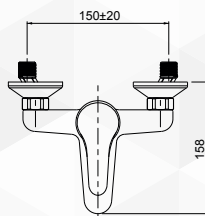

03060 MISCELATORE VASCA ESTERNO KAPPA

CODICE	VARIANTE	COD.PRODUTTORE	U.M.	M.V.	CF	LISTINO
03060	cromo	7710	PZ	1	1	

Cartuccia di ricambio nostro codice: 0420204
Diametro 40 con distributore

03062 MISCELATORE LAVABO KAPPA

CODICE	VARIANTE	COD.PRODUTTORE	U.M.	M.V.	CF	LISTINO
03062	cromo	7700	PZ	1	1	

Cartuccia di ricambio nostro codice: 0420204
Diametro 40 con distributore

03064 MISCELATORE BIDET KAPPA

CODICE	VARIANTE	COD.PRODUTTORE	U.M.	M.V.	CF	LISTINO
03064	cromo	7705	PZ	1	1	

Cartuccia di ricambio nostro codice: 0420204
Diametro 40 con distributore

03066 MISCELATORE DOCCIA INCASSO KAPPA

CODICE	VARIANTE	COD.PRODUTTORE	U.M.	M.V.	CF	LISTINO
03066	cromo	7720	PZ	1	1	

Cartuccia di ricambio nostro codice: 0420404
Diametro 40 senza distributore