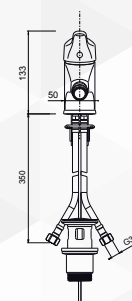

03060 MISCELATORE VASCA ESTERNO KAPPA

CODICE	VARIANTE	COD.PRODUTTORE	U.M.	M.V.	CF	LISTINO
03060	cromo	7710	PZ	1	1	

Cartuccia di ricambio nostro codice: 0420204
Diametro 40 con distributore

03062 MISCELATORE LAVABO KAPPA

CODICE	VARIANTE	COD.PRODUTTORE	U.M.	M.V.	CF	LISTINO
03062	cromo	7700	PZ	1	1	

Cartuccia di ricambio nostro codice: 0420204
Diametro 40 con distributore

03064 MISCELATORE BIDET KAPPA

CODICE	VARIANTE	COD.PRODUTTORE	U.M.	M.V.	CF	LISTINO
03064	cromo	7705	PZ	1	1	

Cartuccia di ricambio nostro codice: 0420204
Diametro 40 con distributore

03066 MISCELATORE DOCCIA INCASSO KAPPA

CODICE	VARIANTE	COD.PRODUTTORE	U.M.	M.V.	CF	LISTINO
03066	cromo	7720	PZ	1	1	

Cartuccia di ricambio nostro codice: 0420404
Diametro 40 senza distributore