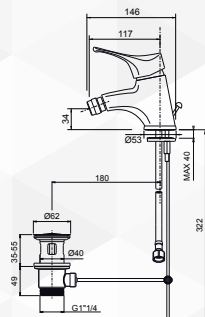

03060 MISCELATORE VASCA ESTERNO KAPPA

CODICE	VARIANTE	COD.PRODUTTORE	U.M.	M.V.	CF	LISTINO
03060	cromo	7710	PZ	1	1	

Cartuccia di ricambio nostro codice: 0420204
Diametro 40 con distributore

03062 MISCELATORE LAVABO KAPPA

CODICE	VARIANTE	COD.PRODUTTORE	U.M.	M.V.	CF	LISTINO
03062	cromo	7700	PZ	1	1	

Cartuccia di ricambio nostro codice: 0420204
Diametro 40 con distributore

03064 MISCELATORE BIDET KAPPA

CODICE	VARIANTE	COD.PRODUTTORE	U.M.	M.V.	CF	LISTINO
03064	cromo	7705	PZ	1	1	

Cartuccia di ricambio nostro codice: 0420204
Diametro 40 con distributore

03066 MISCELATORE DOCCIA INCASSO KAPPA

CODICE	VARIANTE	COD.PRODUTTORE	U.M.	M.V.	CF	LISTINO
03066	cromo	7720	PZ	1	1	

Cartuccia di ricambio nostro codice: 0420404
Diametro 40 senza distributore