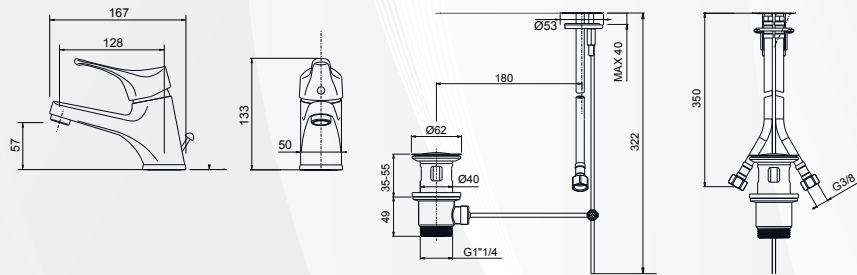

DIOLO
RUBINETTERIE**03062** MISCELATORE LAVABO KAPPA

CODICE	VARIANTE	COD.PRODUTTORE	U.M.	M.V.	CF	LISTINO
03062	Cromo + Piletta 1"1/4	7700	PZ	1	1	97,2800

Cartuccia di ricambio nostro codice: 0420204 Diametro 40 con distributore

DIOLO
RUBINETTERIE**03064** MISCELATORE BIDET KAPPA

CODICE	VARIANTE	COD.PRODUTTORE	U.M.	M.V.	CF	LISTINO
03064	Cromo + Piletta 1"1/4	7705	PZ	1	1	97,2800

Cartuccia di ricambio nostro codice: 0420204 Diametro 40 con distributore

DIOLO
RUBINETTERIE**03060** MISCELATORE VASCA ESTERNO KAPPA

CODICE	VARIANTE	COD.PRODUTTORE	U.M.	M.V.	CF	LISTINO
03060	Cromo + Set Doccia	7710	PZ	1	1	145,2094

Cartuccia di ricambio nostro codice: 0420204 Diametro 40 con distributore

DIOLO
RUBINETTERIE**03070** MISCELATORE DOCCIA ESTERNO KAPPA LEVA FRONTALE

CODICE	VARIANTE	COD.PRODUTTORE	U.M.	M.V.	CF	LISTINO
03070	cromo	7725/A	PZ	1	1	106,7420

Attacco flessibile da 1/2". Cartuccia di ricambio nostro codice: 0420204 Diametro 40 con distributore