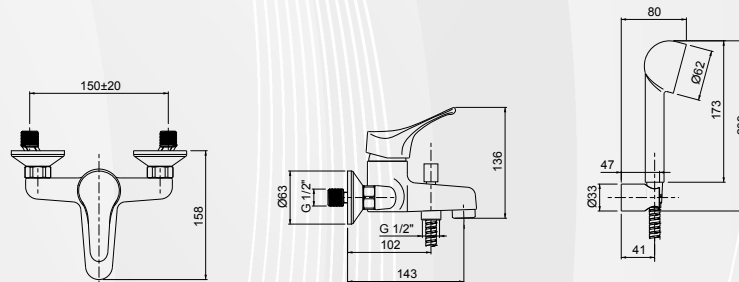

DIOLO
RUBINETTERIE**03060** MISCELATORE VASCA ESTERNO KAPPA

CODICE	VARIANTE	COD.PRODUTTORE	U.M.	M.V.	CF	LISTINO
03060	Cromo + Set Doccia	7710	PZ	1	1	145,2094

Cartuccia di ricambio nostro codice: 0420204 Diametro 40 con distributore

DIOLO
RUBINETTERIE**03070** MISCELATORE DOCCIA ESTERNO KAPPA LEVA FRONTALE

CODICE	VARIANTE	COD.PRODUTTORE	U.M.	M.V.	CF	LISTINO
03070	cromo	7725/A	PZ	1	1	106,7420

Attacco flessibile da 1/2". Cartuccia di ricambio nostro codice: 0420204 Diametro 40 con distributore