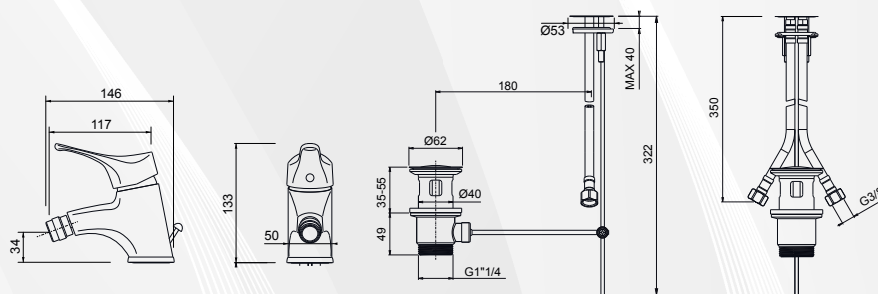

DIOLO
RUBINETTERIE**03062** MISCELATORE LAVABO KAPPA

CODICE	VARIANTE	COD.PRODUTTORE	U.M.	M.V.	CF	LISTINO
03062	Cromo + Piletta 1"1/4	7700	PZ	1	1	97,2800

Cartuccia di ricambio nostro codice: 0420204 Diametro 40 con distributore

DIOLO
RUBINETTERIE**03064** MISCELATORE BIDET KAPPA

CODICE	VARIANTE	COD.PRODUTTORE	U.M.	M.V.	CF	LISTINO
03064	Cromo + Piletta 1"1/4	7705	PZ	1	1	97,2800

Cartuccia di ricambio nostro codice: 0420204 Diametro 40 con distributore

DIOLO
RUBINETTERIE**03060** MISCELATORE VASCA ESTERNO KAPPA

CODICE	VARIANTE	COD.PRODUTTORE	U.M.	M.V.	CF	LISTINO
03060	Cromo + Set Doccia	7710	PZ	1	1	145,2094

Cartuccia di ricambio nostro codice: 0420204 Diametro 40 con distributore

DIOLO
RUBINETTERIE**03070** MISCELATORE DOCCIA ESTERNO KAPPA LEVA FRONTALE

CODICE	VARIANTE	COD.PRODUTTORE	U.M.	M.V.	CF	LISTINO
03070	cromo	7725/A	PZ	1	1	106,7420

Attacco flessibile da 1/2". Cartuccia di ricambio nostro codice: 0420204 Diametro 40 con distributore