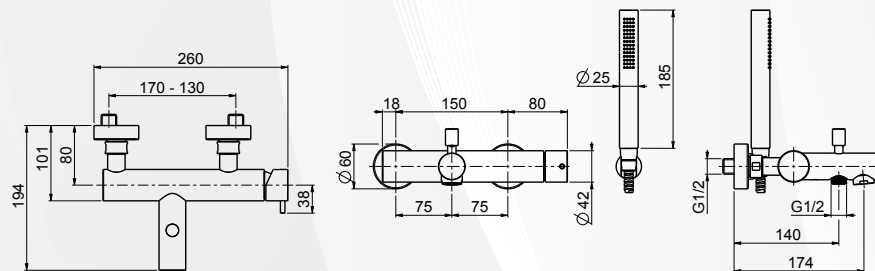

DIOLI
RUBINETTERIE

03120

MISCELATORE VASCA ESTERNO MICRO

CODICE	VARIANTE	COD.PRODUTTORE	U.M.	M.V.	CF	LISTINO
03120	Cromo + Set Doccetta	20510	PZ	1	1	312,1700

Cartuccia di ricambio nostro codice: 0420402 Diametro 35 senza distributore

RICAMBIO
0420402DIOLI
RUBINETTERIE

03130

MISCELATORE DOCCIA ESTERNO MICRO

CODICE	VARIANTE	COD.PRODUTTORE	U.M.	M.V.	CF	LISTINO
03130	cromo	20525	PZ	1	1	175,2180

Attacco flessibile da 1/2". Cartuccia di ricambio nostro codice: 0420402 Diametro 35 senza distributore

RICAMBIO
0420402DIOLI
RUBINETTERIE

03126

MISCELATORE DOCCIA INCASSO MICRO

CODICE	VARIANTE	COD.PRODUTTORE	U.M.	M.V.	CF	LISTINO
03126	Cromo	20520	PZ	1	1	101,9084

Cartuccia di ricambio nostro codice: 0420402 Diametro 35 senza distributore

RICAMBIO
0420402DIOLI
RUBINETTERIE

03128

MISCELATORE DOCCIA INCASSO CON DEVIATORE MICRO

CODICE	VARIANTE	COD.PRODUTTORE	U.M.	M.V.	CF	LISTINO
03128	Cromo	20521	PZ	1	1	217,5120

Cartuccia di ricambio nostro codice: 0420402 Diametro 35 senza distributore