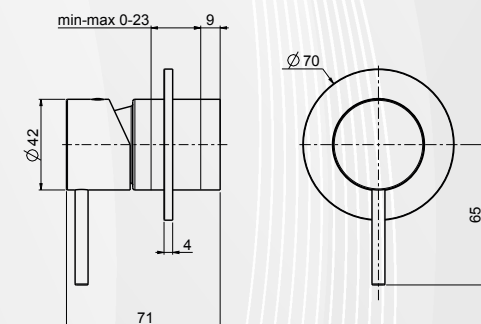

RICAMBIO
0420402DIOLI
RUBINETTERIE

03130

MISCELATORE DOCCIA ESTERNO MICRO

CODICE	VARIANTE	COD.PRODUTTORE	U.M.	M.V.	CF	LISTINO
03130	cromo	20525	PZ	1	1	175,2180

Attacco flessibile da 1/2". Cartuccia di ricambio nostro codice: 0420402 Diametro 35 senza distributore

RICAMBIO
0420402DIOLI
RUBINETTERIE

03126

MISCELATORE DOCCIA INCASSO MICRO

CODICE	VARIANTE	COD.PRODUTTORE	U.M.	M.V.	CF	LISTINO
03126	Cromo	20520	PZ	1	1	101,9084

Cartuccia di ricambio nostro codice: 0420402 Diametro 35 senza distributore

RICAMBIO
0420402DIOLI
RUBINETTERIE

03128

MISCELATORE DOCCIA INCASSO CON DEVIATORE MICRO

CODICE	VARIANTE	COD.PRODUTTORE	U.M.	M.V.	CF	LISTINO
03128	Cromo	20521	PZ	1	1	217,5120

Cartuccia di ricambio nostro codice: 0420402 Diametro 35 senza distributore