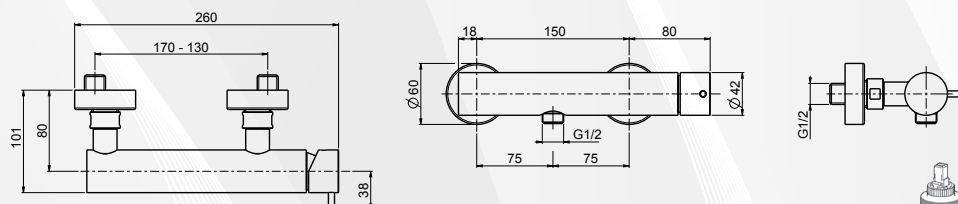

DIOLI
RUBINETTERIE

03120

MISCELATORE VASCA ESTERNO MICRO

CODICE	VARIANTE	COD.PRODUTTORE	U.M.	M.V.	CF	LISTINO
03120	Cromo + Set Doccetta	20510	PZ	1	1	312,1700

Cartuccia di ricambio nostro codice: 0420402 Diametro 35 senza distributore

RICAMBIO
0420402DIOLI
RUBINETTERIE

03130

MISCELATORE DOCCIA ESTERNO MICRO

CODICE	VARIANTE	COD.PRODUTTORE	U.M.	M.V.	CF	LISTINO
03130	cromo	20525	PZ	1	1	175,2180

Attacco flessibile da 1/2". Cartuccia di ricambio nostro codice: 0420402 Diametro 35 senza distributore

RICAMBIO
0420402DIOLI
RUBINETTERIE

03126

MISCELATORE DOCCIA INCASSO MICRO

CODICE	VARIANTE	COD.PRODUTTORE	U.M.	M.V.	CF	LISTINO
03126	Cromo	20520	PZ	1	1	101,9084

Cartuccia di ricambio nostro codice: 0420402 Diametro 35 senza distributore

RICAMBIO
0420402DIOLI
RUBINETTERIE

03128

MISCELATORE DOCCIA INCASSO CON DEVIATORE MICRO

CODICE	VARIANTE	COD.PRODUTTORE	U.M.	M.V.	CF	LISTINO
03128	Cromo	20521	PZ	1	1	217,5120

Cartuccia di ricambio nostro codice: 0420402 Diametro 35 senza distributore