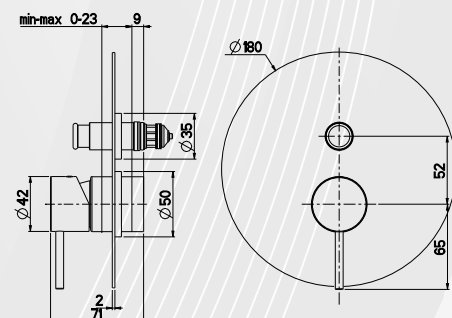

MISCELATORE DOCCIA INCASSO CON DEVIATORE MICRO

CODICE	VARIANTE	COD.PRODUTTORE	U.M.	M.V.	CF	LISTINO
03128	Cromo	20521	PZ	1	1	217,5120

Cartuccia di ricambio nostro codice: 0420402 Diametro 35 senza distributore