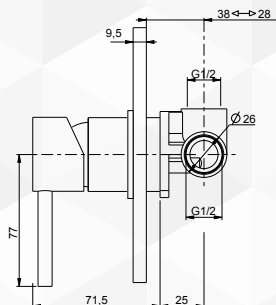

DIOLI
RUBINETTERIE

03126 MISCELATORE DOCCIA INCASSO MICRO

CODICE	VARIANTE	COD.PRODUTTORE	U.M.	M.V.	CF	LISTINO
03126	cromo	20520	PZ	1	1	

Cartuccia di ricambio nostro codice: 0420402
Diametro 35 senza distributore

DIOLI
RUBINETTERIE

03128 MISCELATORE DOCCIA INCASSO CON DEVIATORE MICRO

CODICE	VARIANTE	COD.PRODUTTORE	U.M.	M.V.	CF	LISTINO
03128	cromo	20521	PZ	1	1	

Cartuccia di ricambio nostro codice: 0420402
Diametro 35 senza distributore

DIOLI
RUBINETTERIE

03130 MISCELATORE DOCCIA ESTERNO MICRO

CODICE	VARIANTE	COD.PRODUTTORE	U.M.	M.V.	CF	LISTINO
03130	cromo	20525	PZ	1	1	

Attacco flessibile da 1/2".
Cartuccia di ricambio nostro codice: 0420402
Diametro 35 senza distributore