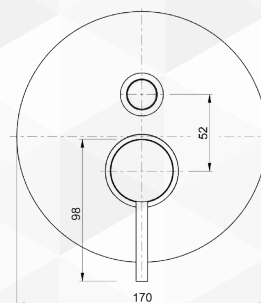

DIOLI
RUBINETTERIE

03126 MISCELATORE DOCCIA INCASSO MICRO

CODICE	VARIANTE	COD.PRODUTTORE	U.M.	M.V.	CF	LISTINO
03126	cromo	20520	PZ	1	1	

Cartuccia di ricambio nostro codice: 0420402
Diametro 35 senza distributore

DIOLI
RUBINETTERIE

03128 MISCELATORE DOCCIA INCASSO CON DEVIATORE MICRO

CODICE	VARIANTE	COD.PRODUTTORE	U.M.	M.V.	CF	LISTINO
03128	cromo	20521	PZ	1	1	

Cartuccia di ricambio nostro codice: 0420402
Diametro 35 senza distributore

DIOLI
RUBINETTERIE

03130 MISCELATORE DOCCIA ESTERNO MICRO

CODICE	VARIANTE	COD.PRODUTTORE	U.M.	M.V.	CF	LISTINO
03130	cromo	20525	PZ	1	1	

Attacco flessibile da 1/2".
Cartuccia di ricambio nostro codice: 0420402
Diametro 35 senza distributore