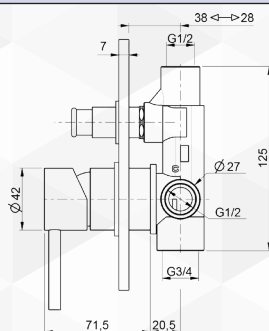

DIOLI
RUBINETTERIE

03126 MISCELATORE DOCCIA INCASSO MICRO

CODICE	VARIANTE	COD.PRODUTTORE	U.M.	M.V.	CF	LISTINO
03126	cromo	20520	PZ	1	1	

Cartuccia di ricambio nostro codice: 0420402
Diametro 35 senza distributore

DIOLI
RUBINETTERIE

03128 MISCELATORE DOCCIA INCASSO CON DEVIATORE MICRO

CODICE	VARIANTE	COD.PRODUTTORE	U.M.	M.V.	CF	LISTINO
03128	cromo	20521	PZ	1	1	

Cartuccia di ricambio nostro codice: 0420402
Diametro 35 senza distributore

DIOLI
RUBINETTERIE

03130 MISCELATORE DOCCIA ESTERNO MICRO

CODICE	VARIANTE	COD.PRODUTTORE	U.M.	M.V.	CF	LISTINO
03130	cromo	20525	PZ	1	1	

Attacco flessibile da 1/2".
Cartuccia di ricambio nostro codice: 0420402
Diametro 35 senza distributore