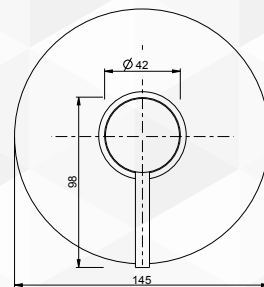

DIOLI
RUBINETTERIE

03126 MISCELATORE DOCCIA INCASSO MICRO

CODICE	VARIANTE	COD.PRODUTTORE	U.M.	M.V.	CF	LISTINO
03126	cromo	20520	PZ	1	1	

Cartuccia di ricambio nostro codice: 0420402
Diametro 35 senza distributore

DIOLI
RUBINETTERIE

03128 MISCELATORE DOCCIA INCASSO CON DEVIATORE MICRO

CODICE	VARIANTE	COD.PRODUTTORE	U.M.	M.V.	CF	LISTINO
03128	cromo	20521	PZ	1	1	

Cartuccia di ricambio nostro codice: 0420402
Diametro 35 senza distributore

DIOLI
RUBINETTERIE

03130 MISCELATORE DOCCIA ESTERNO MICRO

CODICE	VARIANTE	COD.PRODUTTORE	U.M.	M.V.	CF	LISTINO
03130	cromo	20525	PZ	1	1	

Attacco flessibile da 1/2".
Cartuccia di ricambio nostro codice: 0420402
Diametro 35 senza distributore