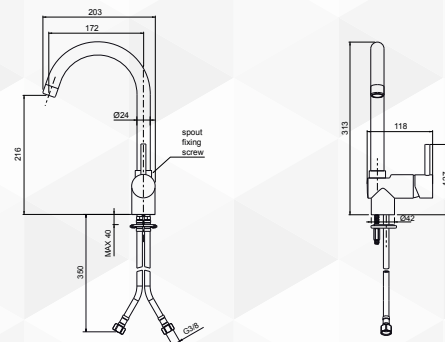

OIOLI
 RUBINETTERIE

03134 MISCELATORE LAVELLO LATERALE CON PONTE MICRO

CODICE	VARIANTE	COD.PRODUTTORE	U.M.	M.V.	CF	LISTINO
03134	cromo Ø 24	20546	PZ	1	1	

Cartuccia di ricambio nostro codice 0420702

OIOLI
 RUBINETTERIE