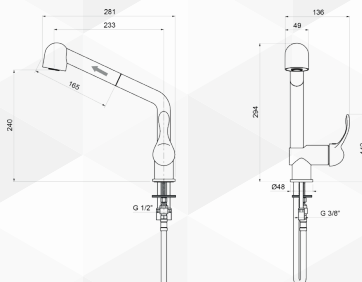

OIOLI
 RUBINETTERIE

03092 MISCELATORE LAVELLO ARCANA CON DOCCIA ESTRAIBILE

CODICE	VARIANTE	COD.PRODUTTORE	U.M.	M.V.	CF	LISTINO
0309202	bronzo	8540-C01	PZ	1	1	
0309204	cromo	8540	PZ	1	1	

 Cartuccia di ricambio nostro codice: 0420402
 Diametro 35 senza distributore

OIOLI
 RUBINETTERIE

03132 MISCELATORE LAVELLO MONOFORO MICRO

CODICE	VARIANTE	COD.PRODUTTORE	U.M.	M.V.	CF	LISTINO
03132	cromo	20535	PZ	1	1	

 Cartuccia di ricambio nostro codice: 0420402
 Diametro 35 senza distributore

OIOLI
 RUBINETTERIE

03134 MISCELATORE LAVELLO LATERALE CON PONTE MICRO

CODICE	VARIANTE	COD.PRODUTTORE	U.M.	M.V.	CF	LISTINO
03134	cromo Ø 24	20546	PZ	1	1	

Cartuccia di ricambio nostro codice 0420702

OIOLI
 RUBINETTERIE