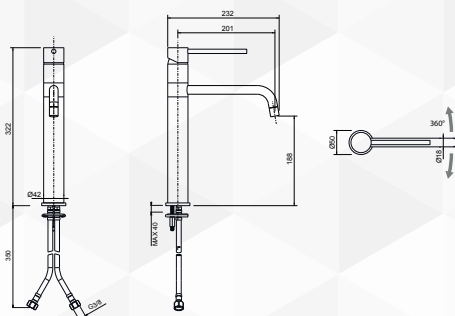

OIOLI
 RUBINETTERIE

03092 MISCELATORE LAVELLO ARCANA CON DOCCIA ESTRAIBILE

CODICE	VARIANTE	COD.PRODUTTORE	U.M.	M.V.	CF	LISTINO
0309202	bronzo	8540-C01	PZ	1	1	
0309204	cromo	8540	PZ	1	1	

 Cartuccia di ricambio nostro codice: 0420402
 Diametro 35 senza distributore

OIOLI
 RUBINETTERIE

03134 MISCELATORE LAVELLO LATERALE CON PONTE MICRO

CODICE	VARIANTE	COD.PRODUTTORE	U.M.	M.V.	CF	LISTINO
03134	cromo Ø 24	20546	PZ	1	1	

Cartuccia di ricambio nostro codice 0420702

OIOLI
 RUBINETTERIE