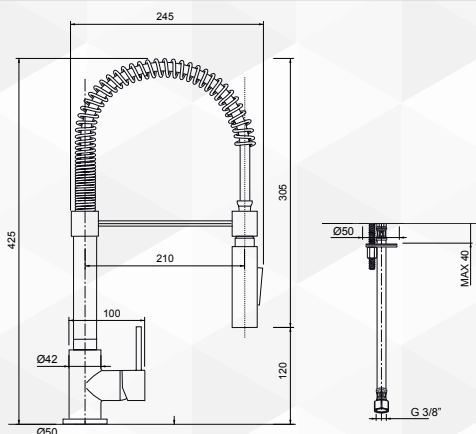

**03138** MISCELATORE LAVELLO A MOLLA MICRO

**DIOLI**  
RUBINETTERIE

CODICE	VARIANTE	COD.PRODUTTORE	U.M.	M.V.	CF	LISTINO
03138	cromo	20486	PZ	1	1	

Cartuccia di ricambio nostro codice 0420702

**03140** MISCELATORE LAVELLO CON DOCCIA ESTRAIBILE MICRO

**DIOLI**  
RUBINETTERIE

CODICE	VARIANTE	COD.PRODUTTORE	U.M.	M.V.	CF	LISTINO
03140	cromo	20541	PZ	1	1	

Cartuccia di ricambio nostro codice: 0420404  
Diametro 40 senza distributore