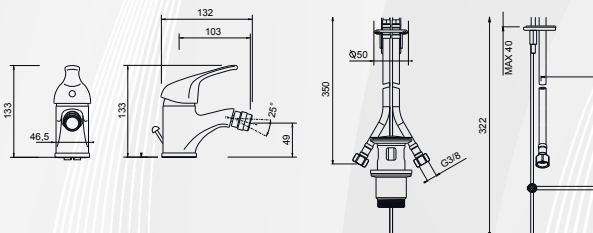

03152 MISCELATORE LAVABO VENEZIA

OILI RUBINETTERIE

CODICE	VARIANTE	COD.PRODUTTORE	U.M.	M.V.	CF	LISTINO
03152	Cromo + Piletta 1"1/4	4700	PZ	1	1	86,6020

Cartuccia di ricambio nostro codice: 0420204 Diametro 40 con distributore

03156 MISCELATORE INCASSO DOCCIA VENEZIA

OILI RUBINETTERIE

CODICE	VARIANTE	COD.PRODUTTORE	U.M.	M.V.	CF	LISTINO
03156	Cromo Ø40	4720	PZ	1	1	61,2256

Cartuccia di ricambio nostro codice: 0420404 Diametro 40 senza distributore

03158 MISCELATORE INCASSO DOCCIA VENEZIA CON DEVIATORE

OILI RUBINETTERIE

CODICE	VARIANTE	COD.PRODUTTORE	U.M.	M.V.	CF	LISTINO
03158	Ø40 - Cromo	4721	PZ	1	1	163,9396

Cartuccia di ricambio nostro codice: 0420404. Diametro 40 senza distributore