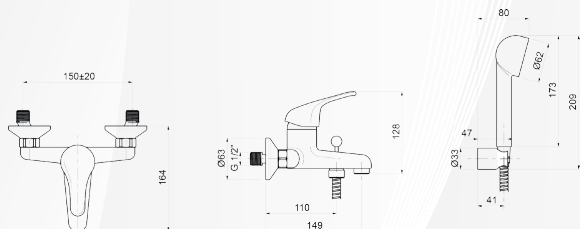

03150 MISCELATORE VASCA ESTERNO VENEZIA

OILI RUBINETTERIE

CODICE	VARIANTE	COD.PRODUTTORE	U.M.	M.V.	CF	LISTINO
03150	Cromo + Set Doccetta	4710	PZ	1	1	128,4970

Cartuccia di ricambio nostro codice: 0420204 Diametro 40 con distributore

03152 MISCELATORE LAVABO VENEZIA

OILI RUBINETTERIE

CODICE	VARIANTE	COD.PRODUTTORE	U.M.	M.V.	CF	LISTINO
03152	Cromo + Piletta 1"1/4	4700	PZ	1	1	86,6020

Cartuccia di ricambio nostro codice: 0420204 Diametro 40 con distributore

03156 MISCELATORE INCASSO DOCCIA VENEZIA

OILI RUBINETTERIE

CODICE	VARIANTE	COD.PRODUTTORE	U.M.	M.V.	CF	LISTINO
03156	Cromo Ø40	4720	PZ	1	1	61,2256

Cartuccia di ricambio nostro codice: 0420404 Diametro 40 senza distributore

03158 MISCELATORE INCASSO DOCCIA VENEZIA CON DEVIATORE

OILI RUBINETTERIE

CODICE	VARIANTE	COD.PRODUTTORE	U.M.	M.V.	CF	LISTINO
03158	Ø40 - Cromo	4721	PZ	1	1	163,9396

Cartuccia di ricambio nostro codice: 0420404. Diametro 40 senza distributore