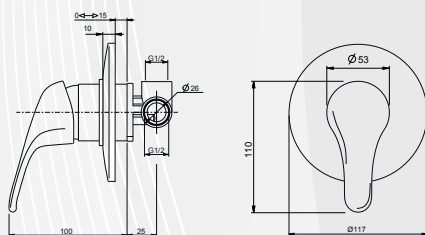

03156 MISCELATORE INCASSO DOCCIA VENEZIA

OILI RUBINETTERIE

CODICE	VARIANTE	COD.PRODUTTORE	U.M.	M.V.	CF	LISTINO
03156	Cromo Ø40	4720	PZ	1	1	61,2256

Cartuccia di ricambio nostro codice: 0420404 Diametro 40 senza distributore

03158 MISCELATORE INCASSO DOCCIA VENEZIA CON DEVIATORE

OILI RUBINETTERIE

CODICE	VARIANTE	COD.PRODUTTORE	U.M.	M.V.	CF	LISTINO
03158	Ø40 - Cromo	4721	PZ	1	1	163,9396

Cartuccia di ricambio nostro codice: 0420404. Diametro 40 senza distributore