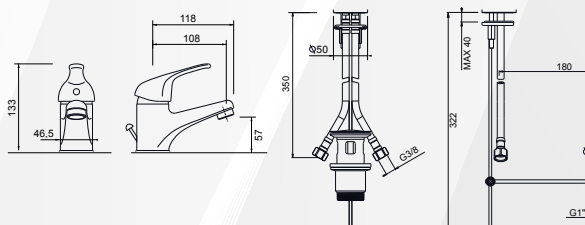

03150 MISCELATORE VASCA ESTERNO VENEZIA

OILI RUBINETTERIE

CODICE	VARIANTE	COD.PRODUTTORE	U.M.	M.V.	CF	LISTINO
03150	Cromo + Set Doccetta	4710	PZ	1	1	128,4970

Cartuccia di ricambio nostro codice: 0420204 Diametro 40 con distributore

03152 MISCELATORE LAVABO VENEZIA

OILI RUBINETTERIE

CODICE	VARIANTE	COD.PRODUTTORE	U.M.	M.V.	CF	LISTINO
03152	Cromo + Piletta 1"1/4	4700	PZ	1	1	86,6020

Cartuccia di ricambio nostro codice: 0420204 Diametro 40 con distributore

03156 MISCELATORE INCASSO DOCCIA VENEZIA

OILI RUBINETTERIE

CODICE	VARIANTE	COD.PRODUTTORE	U.M.	M.V.	CF	LISTINO
03156	Cromo Ø40	4720	PZ	1	1	61,2256

Cartuccia di ricambio nostro codice: 0420404 Diametro 40 senza distributore

03158 MISCELATORE INCASSO DOCCIA VENEZIA CON DEVIATORE

OILI RUBINETTERIE

CODICE	VARIANTE	COD.PRODUTTORE	U.M.	M.V.	CF	LISTINO
03158	Ø40 - Cromo	4721	PZ	1	1	163,9396

Cartuccia di ricambio nostro codice: 0420404. Diametro 40 senza distributore