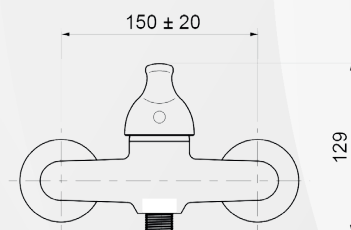

DIOLO
RUBINETTERIE**03157** MISCELATORE ESTERNO DOCCIA VENEZIA

CODICE	VARIANTE	COD.PRODUTTORE	U.M.	M.V.	CF	LISTINO
03157	Cromo - Ø40	4725	PZ	1	1	102,3150

Senza Accessori. Cartuccia di ricambio nostro codice: 0420404 Diametro 40 senza distributore

RICAMBIO
0420404DIOLO
RUBINETTERIE**03159** MISCELATORE ESTERNO DOCCIA VENEZIA LEVA FRONTALE

CODICE	VARIANTE	COD.PRODUTTORE	U.M.	M.V.	CF	LISTINO
03159	Cromo - Ø40	4725/LV	PZ	1	1	106,7420

Senza accessori. Cartuccia di ricambio nostro codice: 0420204. Diametro 40 con distributore

RICAMBIO
0420204DIOLO
RUBINETTERIE**03168** LEVA UNIVERSALE PER MISCELATORI VENEZIA

CODICE	VARIANTE	COD.PRODUTTORE	U.M.	M.V.	CF	LISTINO
03168	Cromo	MIXLEV027-EASY	PZ	1	10	12,2854

DIOLO
RUBINETTERIE**03170** PIASTRA PER MISCELATORE INCASSO DOCCIA VENEZIA CROMO