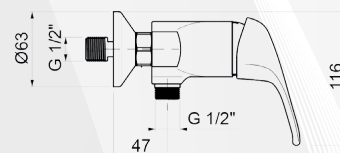

03159 MISCELATORE ESTERNO DOCCIA VENEZIA LEVA FRONTALE

CODICE	VARIANTE	COD.PRODUTTORE	U.M.	M.V.	CF	LISTINO
03159	Cromo - Ø40	4725/LV	PZ	1	1	106,7420

Senza accessori. Cartuccia di ricambio nostro codice: 0420204. Diametro 40 con distributore