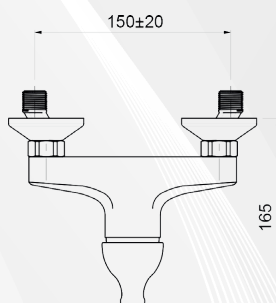

DIOLO
RUBINETTERIE**03157** MISCELATORE ESTERNO DOCCIA VENEZIA

CODICE	VARIANTE	COD.PRODUTTORE	U.M.	M.V.	CF	LISTINO
03157	Cromo - Ø40	4725	PZ	1	1	102,3150

Senza Accessori. Cartuccia di ricambio nostro codice: 0420404 Diametro 40 senza distributore

RICAMBIO
0420404DIOLO
RUBINETTERIE**03159** MISCELATORE ESTERNO DOCCIA VENEZIA LEVA FRONTALE

CODICE	VARIANTE	COD.PRODUTTORE	U.M.	M.V.	CF	LISTINO
03159	Cromo - Ø40	4725/LV	PZ	1	1	106,7420

Senza accessori. Cartuccia di ricambio nostro codice: 0420204. Diametro 40 con distributore

RICAMBIO
0420204DIOLO
RUBINETTERIE**03168** LEVA UNIVERSALE PER MISCELATORI VENEZIA

CODICE	VARIANTE	COD.PRODUTTORE	U.M.	M.V.	CF	LISTINO
03168	Cromo	MIXLEV027-EASY	PZ	1	10	12,2854

DIOLO
RUBINETTERIE**03170** PIASTRA PER MISCELATORE INCASSO DOCCIA VENEZIA CROMO