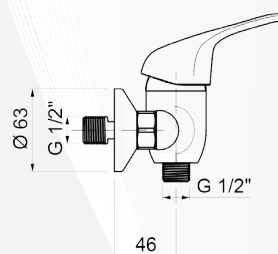

DIOLO
RUBINETTERIE**03157** MISCELATORE ESTERNO DOCCIA VENEZIA

CODICE	VARIANTE	COD.PRODUTTORE	U.M.	M.V.	CF	LISTINO
03157	Cromo - Ø40	4725	PZ	1	1	102,3150

Senza Accessori. Cartuccia di ricambio nostro codice: 0420404 Diametro 40 senza distributore

RICAMBIO
0420404DIOLO
RUBINETTERIE**03159** MISCELATORE ESTERNO DOCCIA VENEZIA LEVA FRONTALE

CODICE	VARIANTE	COD.PRODUTTORE	U.M.	M.V.	CF	LISTINO
03159	Cromo - Ø40	4725/LV	PZ	1	1	106,7420

Senza accessori. Cartuccia di ricambio nostro codice: 0420204. Diametro 40 con distributore