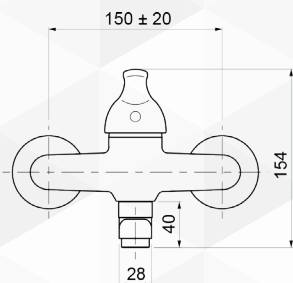

03160 MISCELATORE LAVELLO A PARETE VENEZIA

CODICE	VARIANTE	COD.PRODUTTORE	U.M.	M.V.	CF	LISTINO
03160	Ø 40 cromo	4730CP	PZ	1	1	

Cartuccia di ricambio nostro codice: 0420404
Diametro 40 senza distributore

03162 MISCELATORE LAVELLO VENEZIA CANNA A "L"

CODICE	VARIANTE	COD.PRODUTTORE	U.M.	M.V.	CF	LISTINO
03162	Ø 40 cromo	4746	PZ	1	1	

Cartuccia di ricambio nostro codice: 0420204
Diametro 40 con distributore

03164 MISCELATORE LAVELLO VENEZIA CANNA FUSA

CODICE	VARIANTE	COD.PRODUTTORE	U.M.	M.V.	CF	LISTINO
03164	Ø 40 cromo	4750	PZ	1	1	

Cartuccia di ricambio nostro codice: 0420204
Diametro 40 con distributore

03166 MISCELATORE LAVELLO VENEZIA CANNA A PONTE

CODICE	VARIANTE	COD.PRODUTTORE	U.M.	M.V.	CF	LISTINO
03166	Ø 40 cromo	4745	PZ	1	1	

Cartuccia di ricambio nostro codice: 0420204
Diametro 40 con distributore