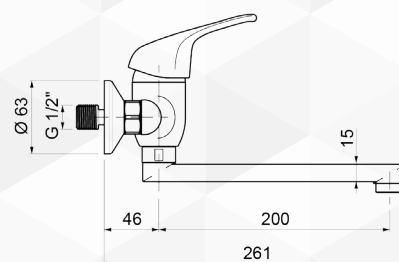

03160 MISCELATORE LAVELLO A PARETE VENEZIA

CODICE	VARIANTE	COD.PRODUTTORE	U.M.	M.V.	CF	LISTINO
03160	Ø 40 cromo	4730CP	PZ	1	1	

Cartuccia di ricambio nostro codice: 0420404
Diametro 40 senza distributore

03162 MISCELATORE LAVELLO VENEZIA CANNA A "L"

CODICE	VARIANTE	COD.PRODUTTORE	U.M.	M.V.	CF	LISTINO
03162	Ø 40 cromo	4746	PZ	1	1	

Cartuccia di ricambio nostro codice: 0420204
Diametro 40 con distributore

03164 MISCELATORE LAVELLO VENEZIA CANNA FUSA

CODICE	VARIANTE	COD.PRODUTTORE	U.M.	M.V.	CF	LISTINO
03164	Ø 40 cromo	4750	PZ	1	1	

Cartuccia di ricambio nostro codice: 0420204
Diametro 40 con distributore

03166 MISCELATORE LAVELLO VENEZIA CANNA A PONTE

CODICE	VARIANTE	COD.PRODUTTORE	U.M.	M.V.	CF	LISTINO
03166	Ø 40 cromo	4745	PZ	1	1	

Cartuccia di ricambio nostro codice: 0420204
Diametro 40 con distributore