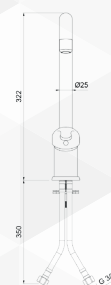

03160 MISCELATORE LAVELLO A PARETE VENEZIA

CODICE	VARIANTE	COD.PRODUTTORE	U.M.	M.V.	CF	LISTINO
03160	Ø 40 cromo	4730CP	PZ	1	1	

Cartuccia di ricambio nostro codice: 0420404
Diametro 40 senza distributore

03162 MISCELATORE LAVELLO VENEZIA CANNA A "L"

CODICE	VARIANTE	COD.PRODUTTORE	U.M.	M.V.	CF	LISTINO
03162	Ø 40 cromo	4746	PZ	1	1	

Cartuccia di ricambio nostro codice: 0420204
Diametro 40 con distributore

03164 MISCELATORE LAVELLO VENEZIA CANNA FUSA

CODICE	VARIANTE	COD.PRODUTTORE	U.M.	M.V.	CF	LISTINO
03164	Ø 40 cromo	4750	PZ	1	1	

Cartuccia di ricambio nostro codice: 0420204
Diametro 40 con distributore

03166 MISCELATORE LAVELLO VENEZIA CANNA A PONTE

CODICE	VARIANTE	COD.PRODUTTORE	U.M.	M.V.	CF	LISTINO
03166	Ø 40 cromo	4745	PZ	1	1	

Cartuccia di ricambio nostro codice: 0420204
Diametro 40 con distributore