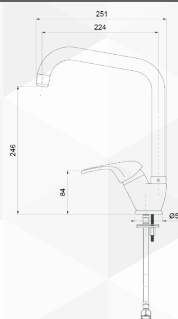

03160 MISCELATORE LAVELLO A PARETE VENEZIA

CODICE	VARIANTE	COD.PRODUTTORE	U.M.	M.V.	CF	LISTINO
03160	Ø 40 cromo	4730CP	PZ	1	1	

Cartuccia di ricambio nostro codice: 0420404
Diametro 40 senza distributore

03162 MISCELATORE LAVELLO VENEZIA CANNA A "L"

CODICE	VARIANTE	COD.PRODUTTORE	U.M.	M.V.	CF	LISTINO
03162	Ø 40 cromo	4746	PZ	1	1	

Cartuccia di ricambio nostro codice: 0420204
Diametro 40 con distributore

03164 MISCELATORE LAVELLO VENEZIA CANNA FUSA

CODICE	VARIANTE	COD.PRODUTTORE	U.M.	M.V.	CF	LISTINO
03164	Ø 40 cromo	4750	PZ	1	1	

Cartuccia di ricambio nostro codice: 0420204
Diametro 40 con distributore

03166 MISCELATORE LAVELLO VENEZIA CANNA A PONTE

CODICE	VARIANTE	COD.PRODUTTORE	U.M.	M.V.	CF	LISTINO
03166	Ø 40 cromo	4745	PZ	1	1	

Cartuccia di ricambio nostro codice: 0420204
Diametro 40 con distributore