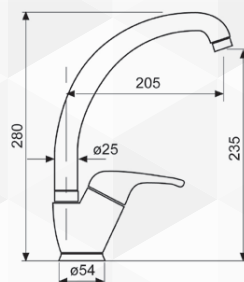

03162 MISCELATORE LAVELLO VENEZIA CANNA A "L"

CODICE	VARIANTE	COD.PRODUTTORE	U.M.	M.V.	CF	LISTINO
03162	Ø 40 cromo	4746	PZ	1	1	

Cartuccia di ricambio nostro codice: 0420204
Diametro 40 con distributore

03164 MISCELATORE LAVELLO VENEZIA CANNA FUSA

CODICE	VARIANTE	COD.PRODUTTORE	U.M.	M.V.	CF	LISTINO
03164	Ø 40 cromo	4750	PZ	1	1	

Cartuccia di ricambio nostro codice: 0420204
Diametro 40 con distributore

03166 MISCELATORE LAVELLO VENEZIA CANNA A PONTE

CODICE	VARIANTE	COD.PRODUTTORE	U.M.	M.V.	CF	LISTINO
03166	Ø 40 cromo	4745	PZ	1	1	

Cartuccia di ricambio nostro codice: 0420204
Diametro 40 con distributore