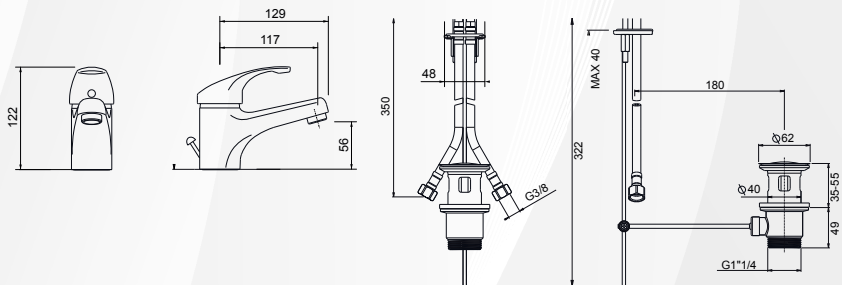

03176

MISCELATORE LAVABO ROMA

DIALI
RUBINETTERIE

CODICE	VARIANTE	COD.PRODUTTORE	U.M.	M.V.	CF	LISTINO
03176	Cromo + Piletta 1"1/4	6700	PZ	1	1	83,9838

Cartuccia di ricambio nostro codice: 0420204 Diametro 40 con distributore

03178

MISCELATORE BIDET ROMA

DIALI
RUBINETTERIE

CODICE	VARIANTE	COD.PRODUTTORE	U.M.	M.V.	CF	LISTINO
03178	Cromo + Piletta 1"1/4	6705	PZ	1	1	83,9838

Cartuccia di ricambio nostro codice: 0420204 Diametro 40 con distributore

03174

MISCELATORE ESTERNO VASCA ROMA

DIALI
RUBINETTERIE

CODICE	VARIANTE	COD.PRODUTTORE	U.M.	M.V.	CF	LISTINO
03174	Cromo + Set Doccetta	6715	PZ	1	1	137,3548

Cartuccia di ricambio nostro codice: 0420204 Diametro 40 con distributore

03183

MISCELATORE ESTERNO DOCCIA ROMA A LEVA FRONTALE

DIALI
RUBINETTERIE

CODICE	VARIANTE	COD.PRODUTTORE	U.M.	M.V.	CF	LISTINO
03183	Cromo	6725/LV	PZ	1	1	116,4092

Senza accessori. Cartuccia di ricambio nostro codice: 0420204 Diametro 40 con distributore