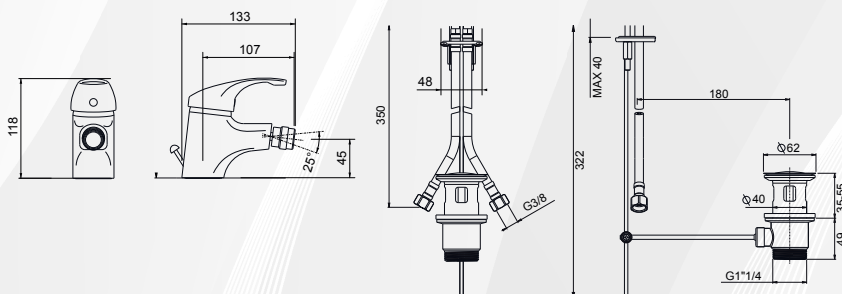

03176

MISCELATORE LAVABO ROMA

DIALI
RUBINETTERIE

CODICE	VARIANTE	COD.PRODUTTORE	U.M.	M.V.	CF	LISTINO
03176	Cromo + Piletta 1"1/4	6700	PZ	1	1	83,9838

Cartuccia di ricambio nostro codice: 0420204 Diametro 40 con distributore

03178

MISCELATORE BIDET ROMA

DIALI
RUBINETTERIE

CODICE	VARIANTE	COD.PRODUTTORE	U.M.	M.V.	CF	LISTINO
03178	Cromo + Piletta 1"1/4	6705	PZ	1	1	83,9838

Cartuccia di ricambio nostro codice: 0420204 Diametro 40 con distributore

03174

MISCELATORE ESTERNO VASCA ROMA

DIALI
RUBINETTERIE

CODICE	VARIANTE	COD.PRODUTTORE	U.M.	M.V.	CF	LISTINO
03174	Cromo + Set Doccetta	6715	PZ	1	1	137,3548

Cartuccia di ricambio nostro codice: 0420204 Diametro 40 con distributore

03183

MISCELATORE ESTERNO DOCCIA ROMA A LEVA FRONTALE

DIALI
RUBINETTERIE

CODICE	VARIANTE	COD.PRODUTTORE	U.M.	M.V.	CF	LISTINO
03183	Cromo	6725/LV	PZ	1	1	116,4092

Senza accessori. Cartuccia di ricambio nostro codice: 0420204 Diametro 40 con distributore