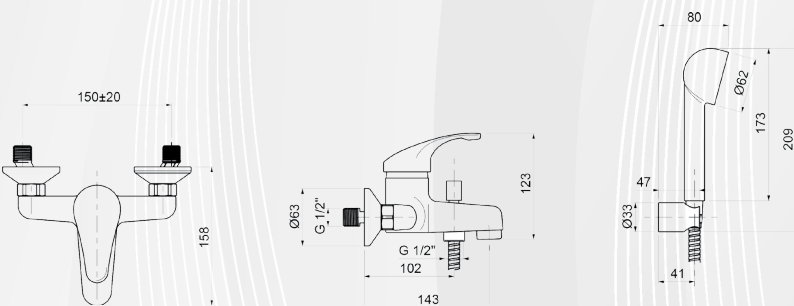

03178

MISCELATORE BIDET ROMA

DIALI
RUBINETTERIE

CODICE	VARIANTE	COD.PRODUTTORE	U.M.	M.V.	CF	LISTINO
03178	Cromo + Piletta 1"1/4	6705	PZ	1	1	83,9838

Cartuccia di ricambio nostro codice: 0420204 Diametro 40 con distributore

03174

MISCELATORE ESTERNO VASCA ROMA

DIALI
RUBINETTERIE

CODICE	VARIANTE	COD.PRODUTTORE	U.M.	M.V.	CF	LISTINO
03174	Cromo + Set Doccetta	6715	PZ	1	1	137,3548

Cartuccia di ricambio nostro codice: 0420204 Diametro 40 con distributore

03183

MISCELATORE ESTERNO DOCCIA ROMA A LEVA FRONTALE

DIALI
RUBINETTERIE

CODICE	VARIANTE	COD.PRODUTTORE	U.M.	M.V.	CF	LISTINO
03183	Cromo	6725/LV	PZ	1	1	116,4092

Senza accessori. Cartuccia di ricambio nostro codice: 0420204 Diametro 40 con distributore