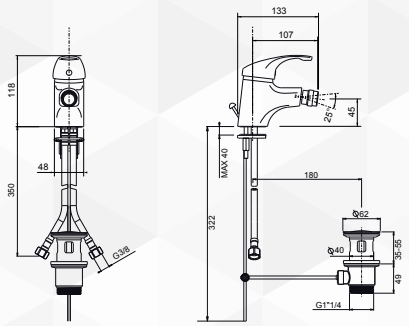

**03174** MISCELATORE VASCA ROMA CON ACCESSORI

CODICE	VARIANTE	COD.PRODUTTORE	U.M.	M.V.	CF	LISTINO
03174	Ø 40 cromo	6715	PZ	1	1	

Cartuccia di ricambio nostro codice: 0420204  
 Diametro 40 con distributore

**03176** MISCELATORE LAVABO ROMA

CODICE	VARIANTE	COD.PRODUTTORE	U.M.	M.V.	CF	LISTINO
03176	scarico 1"1/4 Ø 40 cromo	6700	PZ	1	1	

Cartuccia di ricambio nostro codice: 0420204  
 Diametro 40 con distributore

**03178** MISCELATORE BIDET ROMA

CODICE	VARIANTE	COD.PRODUTTORE	U.M.	M.V.	CF	LISTINO
03178	scarico 1"1/4 Ø 40 cromo	6705	PZ	1	1	

Cartuccia di ricambio nostro codice: 0420204  
 Diametro 40 con distributore

**03180** MISCELATORE INCASSO DOCCIA ROMA

CODICE	VARIANTE	COD.PRODUTTORE	U.M.	M.V.	CF	LISTINO
03180	Ø 40 cromo	6720	PZ	1	1	

Cartuccia di ricambio nostro codice: 0420404  
 Diametro 40 senza distributore