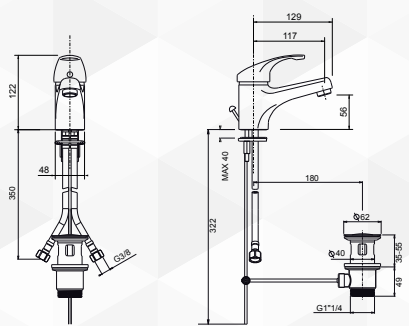

**03174** MISCELATORE VASCA ROMA CON ACCESSORI

CODICE	VARIANTE	COD.PRODUTTORE	U.M.	M.V.	CF	LISTINO
03174	Ø 40 cromo	6715	PZ	1	1	

Cartuccia di ricambio nostro codice: 0420204  
 Diametro 40 con distributore

**03176** MISCELATORE LAVABO ROMA

CODICE	VARIANTE	COD.PRODUTTORE	U.M.	M.V.	CF	LISTINO
03176	scarico 1"1/4 Ø 40 cromo	6700	PZ	1	1	

Cartuccia di ricambio nostro codice: 0420204  
 Diametro 40 con distributore

**03178** MISCELATORE BIDET ROMA

CODICE	VARIANTE	COD.PRODUTTORE	U.M.	M.V.	CF	LISTINO
03178	scarico 1"1/4 Ø 40 cromo	6705	PZ	1	1	

Cartuccia di ricambio nostro codice: 0420204  
 Diametro 40 con distributore

**03180** MISCELATORE INCASSO DOCCIA ROMA

CODICE	VARIANTE	COD.PRODUTTORE	U.M.	M.V.	CF	LISTINO
03180	Ø 40 cromo	6720	PZ	1	1	

Cartuccia di ricambio nostro codice: 0420404  
 Diametro 40 senza distributore