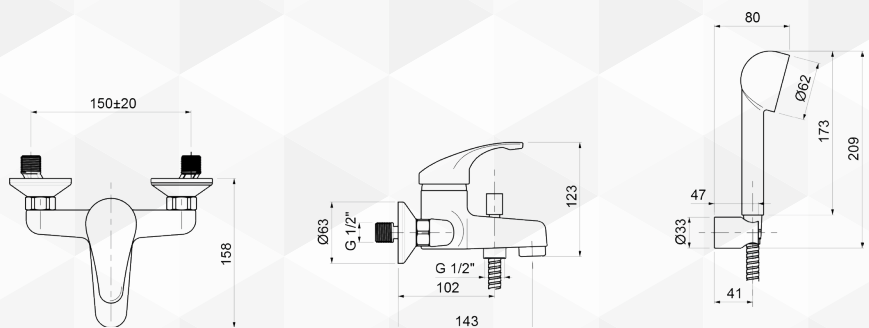

**03174** MISCELATORE VASCA ROMA CON ACCESSORI

CODICE	VARIANTE	COD.PRODUTTORE	U.M.	M.V.	CF	LISTINO
03174	Ø 40 cromo	6715	PZ	1	1	

Cartuccia di ricambio nostro codice: 0420204  
 Diametro 40 con distributore

**03176** MISCELATORE LAVABO ROMA

CODICE	VARIANTE	COD.PRODUTTORE	U.M.	M.V.	CF	LISTINO
03176	scarico 1"1/4 Ø 40 cromo	6700	PZ	1	1	

Cartuccia di ricambio nostro codice: 0420204  
 Diametro 40 con distributore

**03178** MISCELATORE BIDET ROMA

CODICE	VARIANTE	COD.PRODUTTORE	U.M.	M.V.	CF	LISTINO
03178	scarico 1"1/4 Ø 40 cromo	6705	PZ	1	1	

Cartuccia di ricambio nostro codice: 0420204  
 Diametro 40 con distributore

**03180** MISCELATORE INCASSO DOCCIA ROMA

CODICE	VARIANTE	COD.PRODUTTORE	U.M.	M.V.	CF	LISTINO
03180	Ø 40 cromo	6720	PZ	1	1	

Cartuccia di ricambio nostro codice: 0420404  
 Diametro 40 senza distributore