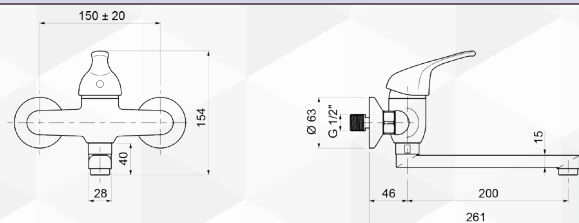

03184 MISCELATORE LAVELLO ROMA A PARETE

OIOLI
RUBINETTERIE

CODICE	VARIANTE	COD.PRODUTTORE	U.M.	M.V.	CF	LISTINO
03184	cromo	6730	PZ	1	1	

Cartuccia di ricambio nostro codice: 0420204
Diametro 40 con distributore

03186 MISCELATORE LAVELLO ROMA CANNA BASSA

OIOLI
RUBINETTERIE

CODICE	VARIANTE	COD.PRODUTTORE	U.M.	M.V.	CF	LISTINO
03186	cromo	6735	PZ	1	1	

Cartuccia di ricambio nostro codice: 0420404
Diametro 40 senza distributore

03188 MISCELATORE LAVELLO ROMA CON DOCCIA ESTRAIBILE

OIOLI
RUBINETTERIE

CODICE	VARIANTE	COD.PRODUTTORE	U.M.	M.V.	CF	LISTINO
03188	Ø 40 cromo	6740	PZ	1	1	

Cartuccia di ricambio nostro codice: 0420404
Diametro 40 senza distributore

03190 MISCELATORE LAVELLO ROMA CANNA A "L"

OIOLI
RUBINETTERIE

CODICE	VARIANTE	COD.PRODUTTORE	U.M.	M.V.	CF	LISTINO
03190	Ø 40 cromo	6745	PZ	1	1	

Cartuccia di ricambio nostro codice: 0420204
Diametro 40 con distributore