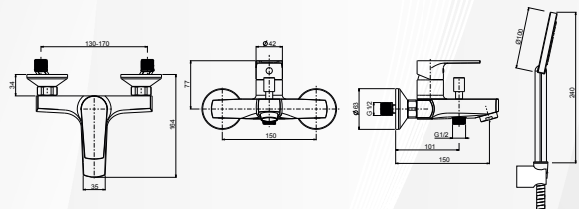

**03200** MISCELATORE ESTERNO VASCA SIENA

OIOLI  
RUBINETTERIE

CODICE	VARIANTE	COD.PRODUTTORE	U.M.	M.V.	CF	LISTINO
03200	Cromo + Set Doccetta	9210	PZ	1	1	168,7732

Miscelatore vasca, dotato di Flessibile e Doccetta Ø100 mm. Finitura: Cromo Cartuccia di ricambio nostro codice: 0420402 Diametro 35 senza distributore

**03202** MISCELATORE LAVABO SIENA

OIOLI  
RUBINETTERIE

CODICE	VARIANTE	COD.PRODUTTORE	U.M.	M.V.	CF	LISTINO
03202	Cromo + Piletta 1"1/4	9200	PZ	1	1	106,7420

Miscelatore Lavabo, fornito completo di piletta di scarico da 1"1/4, e flessibili di connessione idrica da 3/8". Finitura: Cromo Cartuccia di ricambio nostro codice: 0420402 Diametro 35 senza distributore

**03206** MISCELATORE DOCCIA INCASSO SIENA CROMO

OIOLI  
RUBINETTERIE

CODICE	VARIANTE	COD.PRODUTTORE	U.M.	M.V.	CF	LISTINO
03206	Ø35 mm	9220	PZ	1	1	97,8804

Miscelatore Doccia per l'installazione ad incasso. Dotata di borchia cromata da Ø 145 mm. Lunghezza leva 101 mm. Finitura: Cromo Cartuccia di ricambio nostro codice: 0420402 Diametro 35 senza distributore

**03208** MISCELATORE DOCCIA INCASSO SIENA CON DEVIATORE

OIOLI  
RUBINETTERIE

CODICE	VARIANTE	COD.PRODUTTORE	U.M.	M.V.	CF	LISTINO
03208	cromo	9221	PZ	1	1	204,4210

Miscelatore Doccia con deviatore per l'installazione ad incasso. Dotata di borchia cromata da Ø 170 mm. Lunghezza leva 101 mm. Finitura: Cromo Cartuccia di ricambio nostro codice: 0420402 Diametro 35 senza distributore