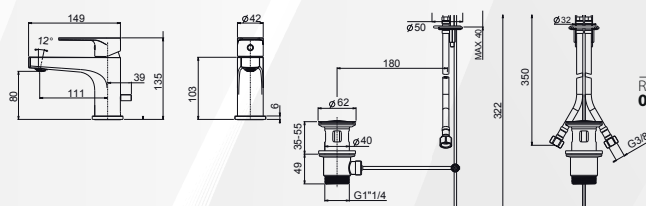

**03200** MISCELATORE ESTERNO VASCA SIENA

OIOLI  
RUBINETTERIE

CODICE	VARIANTE	COD.PRODUTTORE	U.M.	M.V.	CF	LISTINO
03200	Cromo + Set Doccetta	9210	PZ	1	1	168,7732

Miscelatore vasca, dotato di Flessibile e Doccetta Ø100 mm. Finitura: Cromo Cartuccia di ricambio nostro codice: 0420402 Diametro 35 senza distributore

**03202** MISCELATORE LAVABO SIENA

OIOLI  
RUBINETTERIE

CODICE	VARIANTE	COD.PRODUTTORE	U.M.	M.V.	CF	LISTINO
03202	Cromo + Piletta 1"1/4	9200	PZ	1	1	106,7420

Miscelatore Lavabo, fornito completo di piletta di scarico da 1"1/4, e flessibili di connessione idrica da 3/8". Finitura: Cromo Cartuccia di ricambio nostro codice: 0420402 Diametro 35 senza distributore

**03206** MISCELATORE DOCCIA INCASSO SIENA CROMO

OIOLI  
RUBINETTERIE

CODICE	VARIANTE	COD.PRODUTTORE	U.M.	M.V.	CF	LISTINO
03206	Ø35 mm	9220	PZ	1	1	97,8804

Miscelatore Doccia per l'installazione ad incasso. Dotata di borchia cromata da Ø 145 mm. Lunghezza leva 101 mm. Finitura: Cromo Cartuccia di ricambio nostro codice: 0420402 Diametro 35 senza distributore

**03208** MISCELATORE DOCCIA INCASSO SIENA CON DEVIATORE

OIOLI  
RUBINETTERIE

CODICE	VARIANTE	COD.PRODUTTORE	U.M.	M.V.	CF	LISTINO
03208	cromo	9221	PZ	1	1	204,4210

Miscelatore Doccia con deviatore per l'installazione ad incasso. Dotata di borchia cromata da Ø 170 mm. Lunghezza leva 101 mm. Finitura: Cromo Cartuccia di ricambio nostro codice: 0420402 Diametro 35 senza distributore