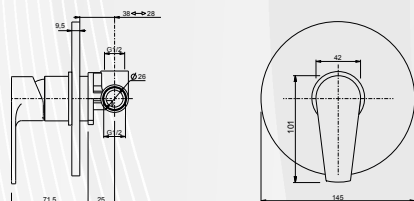

**03204** MISCELATORE BIDET SIENA

OIOLI  
RUBINETTERIE

CODICE	VARIANTE	COD.PRODUTTORE	U.M.	M.V.	CF	LISTINO
03204	Cromo + Piletta 1"1/4	9205	PZ	1	1	106,7420

Miscelatore Bidet, fornito completo di piletta di scarico da 1"1/4, e Flessibili di connessione idrica da 3/8". Finitura: Cromo Cartuccia di ricambio nostro codice: 0420402 Diametro 35 senza distributore

**03206** MISCELATORE DOCCIA INCASSO SIENA CROMO

OIOLI  
RUBINETTERIE

CODICE	VARIANTE	COD.PRODUTTORE	U.M.	M.V.	CF	LISTINO
03206	Ø35 mm	9220	PZ	1	1	97,8804

Miscelatore Doccia per l'installazione ad incasso. Dotata di borchia cromata da Ø 145 mm. Lunghezza leva 101 mm. Finitura: Cromo Cartuccia di ricambio nostro codice: 0420402 Diametro 35 senza distributore

**03208** MISCELATORE DOCCIA INCASSO SIENA CON DEVIATORE

OIOLI  
RUBINETTERIE

CODICE	VARIANTE	COD.PRODUTTORE	U.M.	M.V.	CF	LISTINO
03208	cromo	9221	PZ	1	1	204,4210

Miscelatore Doccia con deviatore per l'installazione ad incasso. Dotata di borchia cromata da Ø 170 mm. Lunghezza leva 101 mm. Finitura: Cromo Cartuccia di ricambio nostro codice: 0420402 Diametro 35 senza distributore