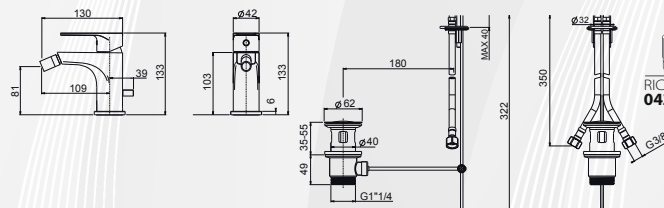

**03202** MISCELATORE LAVABO SIENA

OIOLI  
RUBINETTERIE

CODICE	VARIANTE	COD.PRODUTTORE	U.M.	M.V.	CF	LISTINO
03202	Cromo + Piletta 1"1/4	9200	PZ	1	1	106,7420

Miscelatore Lavabo, fornito completo di piletta di scarico da 1"1/4, e flessibili di connessione idrica da 3/8". Finitura: Cromo Cartuccia di ricambio nostro codice: 0420402 Diametro 35 senza distributore

**03204** MISCELATORE BIDET SIENA

OIOLI  
RUBINETTERIE

CODICE	VARIANTE	COD.PRODUTTORE	U.M.	M.V.	CF	LISTINO
03204	Cromo + Piletta 1"1/4	9205	PZ	1	1	106,7420

Miscelatore Bidet, fornito completo di piletta di scarico da 1"1/4, e Flessibili di connessione idrica da 3/8". Finitura: Cromo Cartuccia di ricambio nostro codice: 0420402 Diametro 35 senza distributore

**03206** MISCELATORE DOCCIA INCASSO SIENA CROMO

OIOLI  
RUBINETTERIE

CODICE	VARIANTE	COD.PRODUTTORE	U.M.	M.V.	CF	LISTINO
03206	Ø35 mm	9220	PZ	1	1	97,8804

Miscelatore Doccia per l'installazione ad incasso. Dotata di borchia cromata da Ø 145 mm. Lunghezza leva 101 mm. Finitura: Cromo Cartuccia di ricambio nostro codice: 0420402 Diametro 35 senza distributore

**03208** MISCELATORE DOCCIA INCASSO SIENA CON DEVIATORE

OIOLI  
RUBINETTERIE

CODICE	VARIANTE	COD.PRODUTTORE	U.M.	M.V.	CF	LISTINO
03208	cromo	9221	PZ	1	1	204,4210

Miscelatore Doccia con deviatore per l'installazione ad incasso. Dotata di borchia cromata da Ø 170 mm. Lunghezza leva 101 mm. Finitura: Cromo Cartuccia di ricambio nostro codice: 0420402 Diametro 35 senza distributore