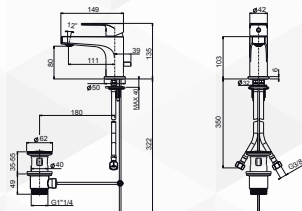

03200 MISCELATORE VASCA SIENA CON ACCESSORI

OIOLI
RUBINETTERIE

CODICE	VARIANTE	COD.PRODUTTORE	U.M.	M.V.	CF	LISTINO
03200	Ø 35 cromo	9210	PZ	1	1	

Cartuccia di ricambio nostro codice: 0420402
Diametro 35 senza distributore

03204 MISCELATORE BIDET SIENA

OIOLI
RUBINETTERIE

CODICE	VARIANTE	COD.PRODUTTORE	U.M.	M.V.	CF	LISTINO
03204	scarico 1"1/4 - Ø 35 cromo	9205	PZ	1	1	

Cartuccia di ricambio nostro codice: 0420402
Diametro 35 senza distributore

03206 MISCELATORE DOCCIA INCASSO SIENA CROMO

OIOLI
RUBINETTERIE

CODICE	VARIANTE	COD.PRODUTTORE	U.M.	M.V.	CF	LISTINO
03206	Ø 35	9220	PZ	1	1	

Cartuccia di ricambio nostro codice: 0420402
Diametro 35 senza distributore

03208 MISCELATORE DOCCIA INCASSO SIENA CON DEVIATORE

OIOLI
RUBINETTERIE

CODICE	VARIANTE	COD.PRODUTTORE	U.M.	M.V.	CF	LISTINO
03208	cromo	9221	PZ	1	1	

Cartuccia di ricambio nostro codice: 0420402
Diametro 35 senza distributore