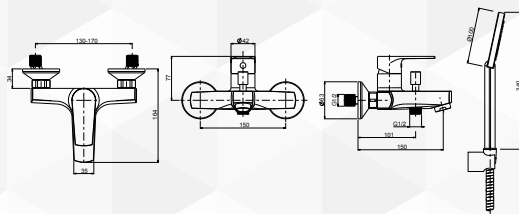

03200 MISCELATORE VASCA SIENA CON ACCESSORI

OIOLI
RUBINETTERIE

CODICE	VARIANTE	COD.PRODUTTORE	U.M.	M.V.	CF	LISTINO
03200	Ø 35 cromo	9210	PZ	1	1	

Cartuccia di ricambio nostro codice: 0420402
Diametro 35 senza distributore

03202 MISCELATORE LAVABO SIENA

OIOLI
RUBINETTERIE

CODICE	VARIANTE	COD.PRODUTTORE	U.M.	M.V.	CF	LISTINO
03202	scarico 1"1/4 - Ø 35 cromo	9200	PZ	1	1	

Cartuccia di ricambio nostro codice: 0420402
Diametro 35 senza distributore

03206 MISCELATORE DOCCIA INCASSO SIENA CROMO

OIOLI
RUBINETTERIE

CODICE	VARIANTE	COD.PRODUTTORE	U.M.	M.V.	CF	LISTINO
03206	Ø 35	9220	PZ	1	1	

Cartuccia di ricambio nostro codice: 0420402
Diametro 35 senza distributore

03208 MISCELATORE DOCCIA INCASSO SIENA CON DEVIATORE

OIOLI
RUBINETTERIE

CODICE	VARIANTE	COD.PRODUTTORE	U.M.	M.V.	CF	LISTINO
03208	cromo	9221	PZ	1	1	

Cartuccia di ricambio nostro codice: 0420402
Diametro 35 senza distributore