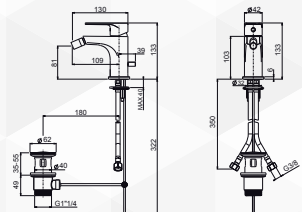

03202 MISCELATORE LAVABO SIENA

OIOLI
RUBINETTERIE

CODICE	VARIANTE	COD.PRODUTTORE	U.M.	M.V.	CF	LISTINO
03202	scarico 1"1/4 - Ø 35 cromo	9200	PZ	1	1	

Cartuccia di ricambio nostro codice: 0420402
Diametro 35 senza distributore

03204 MISCELATORE BIDET SIENA

OIOLI
RUBINETTERIE

CODICE	VARIANTE	COD.PRODUTTORE	U.M.	M.V.	CF	LISTINO
03204	scarico 1"1/4 - Ø 35 cromo	9205	PZ	1	1	

Cartuccia di ricambio nostro codice: 0420402
Diametro 35 senza distributore

03206 MISCELATORE DOCCIA INCASSO SIENA CROMO

OIOLI
RUBINETTERIE

CODICE	VARIANTE	COD.PRODUTTORE	U.M.	M.V.	CF	LISTINO
03206	Ø 35	9220	PZ	1	1	

Cartuccia di ricambio nostro codice: 0420402
Diametro 35 senza distributore

03208 MISCELATORE DOCCIA INCASSO SIENA CON DEVIATORE

OIOLI
RUBINETTERIE

CODICE	VARIANTE	COD.PRODUTTORE	U.M.	M.V.	CF	LISTINO
03208	cromo	9221	PZ	1	1	

Cartuccia di ricambio nostro codice: 0420402
Diametro 35 senza distributore