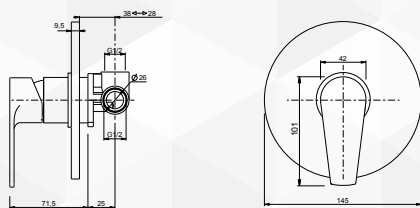

03206 MISCELATORE DOCCIA INCASSO SIENA CROMO

OIOLI
RUBINETTERIE

CODICE	VARIANTE	COD.PRODUTTORE	U.M.	M.V.	CF	LISTINO
03206	Ø 35	9220	PZ	1	1	

Cartuccia di ricambio nostro codice: 0420402
Diametro 35 senza distributore