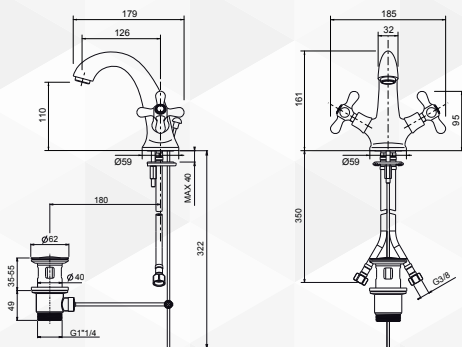

03258 MISCELATORE MONOFORO LAVABO LUSO ROME

DIOLI
RUBINETTERIE

CODICE	VARIANTE	COD.PRODUTTORE	U.M.	M.V.	CF	LISTINO
03258	cromo	2970	PZ	1	1	

Per renderlo a chiusura ceramicata ordinare nostro codice: 0423202

03260 MISCELATORE MONOFORO BIDET LUSO ROME

DIOLI
RUBINETTERIE

CODICE	VARIANTE	COD.PRODUTTORE	U.M.	M.V.	CF	LISTINO
03260	cromo	2975	PZ	1	1	

Per renderlo a chiusura ceramicata ordinare nostro codice: 0423202

03262 RUBINETTO BIDET ROME

DIOLI
RUBINETTERIE

CODICE	VARIANTE	COD.PRODUTTORE	U.M.	M.V.	CF	LISTINO
03262	cromo - 1/2"	2978	PZ	1	1	

Per renderlo a chiusura ceramicata ordinare nostro codice: 0423202

03264 RUBINETTO INCASSO ROME

DIOLI
RUBINETTERIE

CODICE	VARIANTE	COD.PRODUTTORE	U.M.	M.V.	CF	LISTINO
03264	cromo - 1/2"	2985	PZ	1	1	

Per renderlo a chiusura ceramicata ordinare nostro codice: 0423202