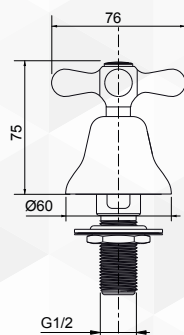

03260 MISCELATORE MONOFORO BIDET LUSO ROME

DIOLI
RUBINETTERIE

CODICE	VARIANTE	COD.PRODUTTORE	U.M.	M.V.	CF	LISTINO
03260	cromo	2975	PZ	1	1	

Per renderlo a chiusura ceramicata ordinare nostro codice: 0423202

03262 RUBINETTO BIDET ROME

DIOLI
RUBINETTERIE

CODICE	VARIANTE	COD.PRODUTTORE	U.M.	M.V.	CF	LISTINO
03262	cromo - 1/2"	2978	PZ	1	1	

Per renderlo a chiusura ceramicata ordinare nostro codice: 0423202

03264 RUBINETTO INCASSO ROME

DIOLI
RUBINETTERIE

CODICE	VARIANTE	COD.PRODUTTORE	U.M.	M.V.	CF	LISTINO
03264	cromo - 1/2"	2985	PZ	1	1	

Per renderlo a chiusura ceramicata ordinare nostro codice: 0423202