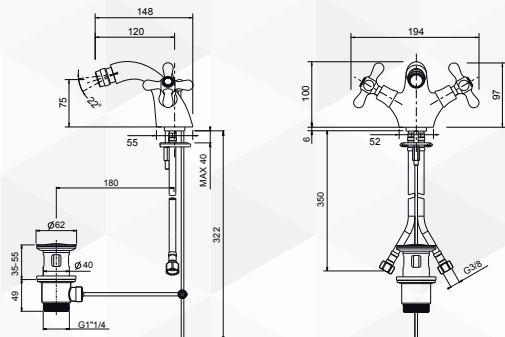

03258 MISCELATORE MONOFORO LAVABO LUSO ROME

DIOLI
RUBINETTERIE

CODICE	VARIANTE	COD.PRODUTTORE	U.M.	M.V.	CF	LISTINO
03258	cromo	2970	PZ	1	1	

Per renderlo a chiusura ceramicata ordinare nostro codice: 0423202

03260 MISCELATORE MONOFORO BIDET LUSO ROME

DIOLI
RUBINETTERIE

CODICE	VARIANTE	COD.PRODUTTORE	U.M.	M.V.	CF	LISTINO
03260	cromo	2975	PZ	1	1	

Per renderlo a chiusura ceramicata ordinare nostro codice: 0423202

03262 RUBINETTO BIDET ROME

DIOLI
RUBINETTERIE

CODICE	VARIANTE	COD.PRODUTTORE	U.M.	M.V.	CF	LISTINO
03262	cromo - 1/2"	2978	PZ	1	1	

Per renderlo a chiusura ceramicata ordinare nostro codice: 0423202

03264 RUBINETTO INCASSO ROME

DIOLI
RUBINETTERIE

CODICE	VARIANTE	COD.PRODUTTORE	U.M.	M.V.	CF	LISTINO
03264	cromo - 1/2"	2985	PZ	1	1	

Per renderlo a chiusura ceramicata ordinare nostro codice: 0423202