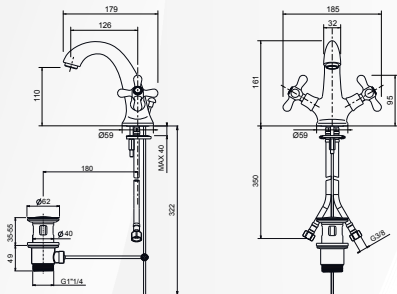

03258 MISCELATORE LAVABO MONOFORO LUSO ROME

DIALI
RUBINETTERIE

CODICE	VARIANTE	COD.PRODUTTORE	U.M.	M.V.	CF	LISTINO
03258	Cromo + Piletta 1"1/4	2970	PZ	1	1	155,4808

Miscelatore lavabo monoforo, per installazione su Lavabi Monoforo. Finitura: Cromo. Fornito completo di piletta di Scarico da 1"1/4 e flessibile di raccordo idrico da 3/8". Per renderlo a chiusura ceramica ordinare nostro codice: 0423202

Miscelatore Bidet monoforo, per installazione su bidet Monoforo. Finitura: Cromo. Fornito completo di piletta di Scarico da 1"1/4 e flessibile di raccordo idrico da 3/8". Per renderlo a chiusura ceramica ordinare nostro codice: 0423202

PER RENDERLO A CHIUSURA CERAMICATA

RICAMBIO
0423202

03262 RUBINETTO BIDET ROME

DIALI
RUBINETTERIE

CODICE	VARIANTE	COD.PRODUTTORE	U.M.	M.V.	CF	LISTINO
03262	Cromo - 1/2"	2978	PZ	1	1	55,9892

Rubinetto Serie Rome, Ø 60 mm. Per renderlo a chiusura ceramica ordinare nostro codice: 0423202

PER RENDERLO A CHIUSURA CERAMICATA

RICAMBIO
0423202

03264 RUBINETTO INCASSO ROME

DIALI
RUBINETTERIE

CODICE	VARIANTE	COD.PRODUTTORE	U.M.	M.V.	CF	LISTINO
03264	Cromo - 1/2"	2985	PZ	1	1	62,4340

Rubinetto per installazione ad Incasso Serie Rome. Finitura: Cromo Per renderlo a chiusura ceramica ordinare nostro codice: 0423202