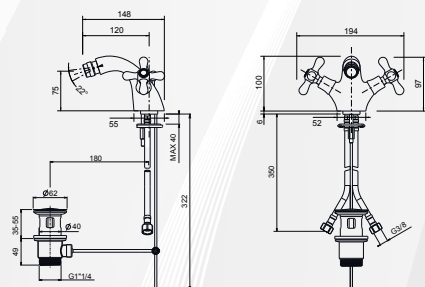

03258 MISCELATORE LAVABO MONOFORO LUSO ROME

DIALI
RUBINETTERIE

CODICE	VARIANTE	COD.PRODUTTORE	U.M.	M.V.	CF	LISTINO
03258	Cromo + Piletta 1"1/4	2970	PZ	1	1	155,4808

Miscelatore lavabo monoforo, per installazione su Lavabi Monoforo. Finitura: Cromo. Fornito completo di piletta di Scarico da 1"1/4 e flessibile di raccordo idrico da 3/8". Per renderlo a chiusura ceramica ordinare nostro codice: 0423202

Miscelatore Bidet monoforo, per installazione su bidet Monoforo. Finitura: Cromo. Fornito completo di piletta di Scarico da 1"1/4 e flessibile di raccordo idrico da 3/8". Per renderlo a chiusura ceramica ordinare nostro codice: 0423202

PER RENDERLO A CHIUSURA CERAMICATA

RICAMBIO
0423202

03262 RUBINETTO BIDET ROME

DIALI
RUBINETTERIE

CODICE	VARIANTE	COD.PRODUTTORE	U.M.	M.V.	CF	LISTINO
03262	Cromo - 1/2"	2978	PZ	1	1	55,9892

Rubinetto Serie Rome, Ø 60 mm. Per renderlo a chiusura ceramica ordinare nostro codice: 0423202

PER RENDERLO A CHIUSURA CERAMICATA

RICAMBIO
0423202

03264 RUBINETTO INCASSO ROME

DIALI
RUBINETTERIE

CODICE	VARIANTE	COD.PRODUTTORE	U.M.	M.V.	CF	LISTINO
03264	Cromo - 1/2"	2985	PZ	1	1	62,4340

Rubinetto per installazione ad Incasso Serie Rome. Finitura: Cromo Per renderlo a chiusura ceramica ordinare nostro codice: 0423202