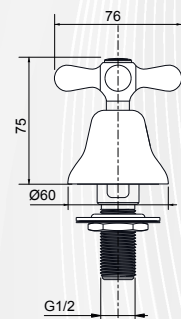

Miscelatore Bidet monoforo, per installazione su bidet Monoforo. Finitura: Cromo. Fornito completo di piletta di Scarico da 1"1/4 e flessibile di raccordo idrico da 3/8". Per renderlo a chiusura ceramica ordinare nostro codice: 0423202

PER RENDERLO A CHIUSURA CERAMICATA

RICAMBIO
0423202

03262 RUBINETTO BIDET ROME

DIALI
RUBINETTERIE

CODICE	VARIANTE	COD.PRODUTTORE	U.M.	M.V.	CF	LISTINO
03262	Cromo - 1/2"	2978	PZ	1	1	55,9892

Rubinetto Serie Rome, Ø 60 mm. Per renderlo a chiusura ceramica ordinare nostro codice: 0423202

PER RENDERLO A CHIUSURA CERAMICATA

RICAMBIO
0423202

03264 RUBINETTO INCASSO ROME

DIALI
RUBINETTERIE

CODICE	VARIANTE	COD.PRODUTTORE	U.M.	M.V.	CF	LISTINO
03264	Cromo - 1/2"	2985	PZ	1	1	62,4340

Rubinetto per installazione ad Incasso Serie Rome. Finitura: Cromo Per renderlo a chiusura ceramica ordinare nostro codice: 0423202