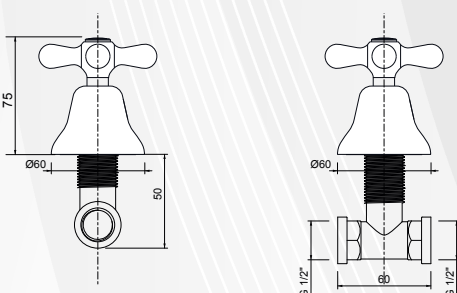

Miscelatore Bidet monoforo, per installazione su bidet Monoforo. Finitura: Cromo. Fornito completo di piletta di Scarico da 1"1/4 e flessibile di raccordo idrico da 3/8". Per renderlo a chiusura ceramica ordinare nostro codice: 0423202

PER RENDERLO A CHIUSURA CERAMICATA

RICAMBIO
0423202

03262 RUBINETTO BIDET ROME

DIALI
RUBINETTERIE

CODICE	VARIANTE	COD.PRODUTTORE	U.M.	M.V.	CF	LISTINO
03262	Cromo - 1/2"	2978	PZ	1	1	55,9892

Rubinetto Serie Rome, Ø 60 mm. Per renderlo a chiusura ceramica ordinare nostro codice: 0423202

PER RENDERLO A CHIUSURA CERAMICATA

RICAMBIO
0423202

03264 RUBINETTO INCASSO ROME

DIALI
RUBINETTERIE

CODICE	VARIANTE	COD.PRODUTTORE	U.M.	M.V.	CF	LISTINO
03264	Cromo - 1/2"	2985	PZ	1	1	62,4340

Rubinetto per installazione ad Incasso Serie Rome. Finitura: Cromo Per renderlo a chiusura ceramica ordinare nostro codice: 0423202