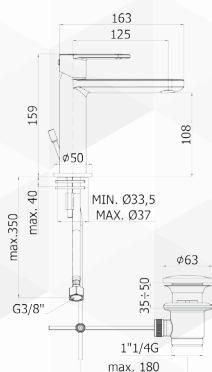

03350 MISCELATORE VASCA CON SET DOCCIA CANDY

CODICE	VARIANTE	COD.PRODUTTORE	U.M.	M.V.	CF	LISTINO
03350	Cromo	CA023CR	PZ	1	1	

Miscelatore vasca/doccia con deviatore, completo di:
 - Aereatore M28x1;
 - Set 2 eccentrici 1/2"x3/4" G e rosoni;
 - Doccetta e Flessibile inclusi
 Cartuccia di ricambio nostro codice 04196.

03352 BATTERIA BORDO VASCA CON DOCCIA ESTRAIBILE CANDY

CODICE	VARIANTE	COD.PRODUTTORE	U.M.	M.V.	CF	LISTINO
0335202	con bocca erog.	CA040CR	PZ	1	1	
0335204	senza bocca erog.	CA041CR	PZ	1	1	

Miscelatore bordo vasca con deviatore completo di:
 - Set 5 flessibili Inox per miscelatore;
 - Doccia e flessibile con Piombo;
 Disponibile nella versione senza bocca erogazione (2 fori) 0335204, o con Bocca e Aereatore M28x1 (3 fori) 0335202.
 Cartuccia di ricambio nostro codice 04196.

03354 MISCELATORE LAVABO CANDY

CODICE	VARIANTE	COD.PRODUTTORE	U.M.	M.V.	CF	LISTINO
03354	scarico aut. 1" 1/4 cromo	CA075HCR	PZ	1	1	

Miscelatore lavabo con scarico automatico 1"1/4 G, completo di:
 - Aeratore M24x1 Slim Air;
 - Set 2 flessibili Inox 3/8"
 Cartuccia di ricambio nostro codice 04182.

03356 MISCELATORE LAVABO INCASSO CON BOCCA A MURO CANDY

CODICE	VARIANTE	COD.PRODUTTORE	U.M.	M.V.	CF	LISTINO
03356	Ø 18 mm x 175 mm	CA105CR	PZ	1	1	

Miscelatore Incasso lavabo con bocca L. 200 mm e Aereatore M24x1, completo di:
 - Piastra in Acciaio Inox 250x120 mm;
 - Attacchi 1/2" G.
 Cartuccia di ricambio nostro codice 04196.