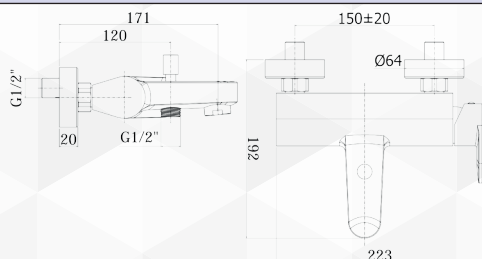

03350 MISCELATORE VASCA CON SET DOCCIA CANDY

CODICE	VARIANTE	COD.PRODUTTORE	U.M.	M.V.	CF	LISTINO
03350	Cromo	CA023CR	PZ	1	1	

Miscelatore vasca/doccia con deviatore, completo di:
 - Aereatore M28x1;
 - Set 2 eccentrici 1/2"x3/4" G e rosoni;
 - Doccetta e Flessibile inclusi
 Cartuccia di ricambio nostro codice 04196.

03352 BATTERIA BORDO VASCA CON DOCCIA ESTRAIBILE CANDY

CODICE	VARIANTE	COD.PRODUTTORE	U.M.	M.V.	CF	LISTINO
0335202	con bocca erog.	CA040CR	PZ	1	1	
0335204	senza bocca erog.	CA041CR	PZ	1	1	

Miscelatore bordo vasca con deviatore completo di:
 - Set 5 flessibili Inox per miscelatore;
 - Doccia e flessibile con Piombo;
 Disponibile nella versione senza bocca erogazione (2 fori) 0335204, o con Bocca e Aereatore M28x1 (3 fori) 0335202.
 Cartuccia di ricambio nostro codice 04196.

03354 MISCELATORE LAVABO CANDY

CODICE	VARIANTE	COD.PRODUTTORE	U.M.	M.V.	CF	LISTINO
03354	scarico aut. 1" 1/4 cromo	CA075HCR	PZ	1	1	

Miscelatore lavabo con scarico automatico 1"1/4 G, completo di:
 - Aeratore M24x1 Slim Air;
 - Set 2 flessibili Inox 3/8"
 Cartuccia di ricambio nostro codice 04182.

03356 MISCELATORE LAVABO INCASSO CON BOCCA A MURO CANDY

CODICE	VARIANTE	COD.PRODUTTORE	U.M.	M.V.	CF	LISTINO
03356	Ø 18 mm x 175 mm	CA105CR	PZ	1	1	

Miscelatore Incasso lavabo con bocca L. 200 mm e Aereatore M24x1, completo di:
 - Piastra in Acciaio Inox 250x120 mm;
 - Attacchi 1/2" G.
 Cartuccia di ricambio nostro codice 04196.