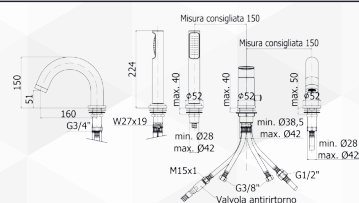

03350 MISCELATORE VASCA CON SET DOCCIA CANDY

CODICE	VARIANTE	COD.PRODUTTORE	U.M.	M.V.	CF	LISTINO
03350	Cromo	CA023CR	PZ	1	1	

Miscelatore vasca/doccia con deviatore, completo di:
 - Aereatore M28x1;
 - Set 2 eccentrici 1/2"x3/4" G e rosoni;
 - Doccetta e Flessibile inclusi
 Cartuccia di ricambio nostro codice 04196.

03352 BATTERIA BORDO VASCA CON DOCCIA ESTRAIBILE CANDY

CODICE	VARIANTE	COD.PRODUTTORE	U.M.	M.V.	CF	LISTINO
0335202	con bocca erog.	CA040CR	PZ	1	1	
0335204	senza bocca erog.	CA041CR	PZ	1	1	

Miscelatore bordo vasca con deviatore completo di:
 - Set 5 flessibili Inox per miscelatore;
 - Doccia e flessibile con Piombo;
 Disponibile nella versione senza bocca erogazione (2 fori) 0335204, o con Bocca e Aereatore M28x1 (3 fori) 0335202.
 Cartuccia di ricambio nostro codice 04196.

03354 MISCELATORE LAVABO CANDY

CODICE	VARIANTE	COD.PRODUTTORE	U.M.	M.V.	CF	LISTINO
03354	scarico aut. 1" 1/4 cromo	CA075HCR	PZ	1	1	

Miscelatore lavabo con scarico automatico 1"1/4 G, completo di:
 - Aeratore M24x1 Slim Air;
 - Set 2 flessibili Inox 3/8"
 Cartuccia di ricambio nostro codice 04182.

03356 MISCELATORE LAVABO INCASSO CON BOCCA A MURO CANDY

CODICE	VARIANTE	COD.PRODUTTORE	U.M.	M.V.	CF	LISTINO
03356	Ø 18 mm x 175 mm	CA105CR	PZ	1	1	

Miscelatore Incasso lavabo con bocca L. 200 mm e Aereatore M24x1, completo di:
 - Piastra in Acciaio Inox 250x120 mm;
 - Attacchi 1/2" G.
 Cartuccia di ricambio nostro codice 04196.