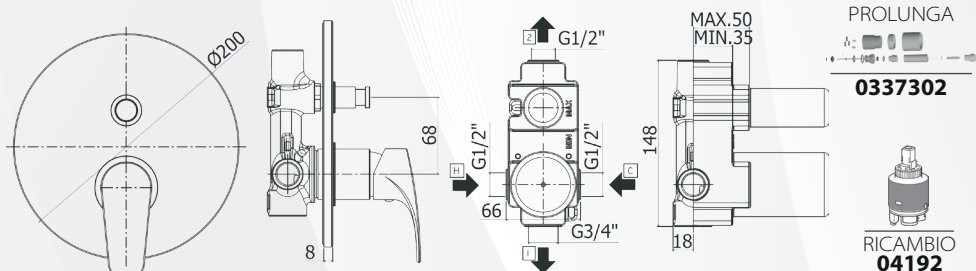

### 03422 MISCELATORE INCASSO DOCCIA CON DEVIATORE "LIME"

CODICE	VARIANTE	COD.PRODUTTORE	U.M.	M.V.	CF	LISTINO
0342202	Cromo	LM015CR	PZ	1	1	<b>189,0842</b>

Miscelatore doccia (2 uscite) con deviatore a pulsante, per installazione incassata. Fornito completo di:- Piastra in metallo  $\varnothing$  200 mm;- Attacchi acqua calda/fredda e superiore 1/2" G;- Attacco inferiore 3/4" G. Prolunga per miscelatore, H.30 mm, nostro codice 0337302. Cartuccia di ricambio nostro codice 04192

### 03424 MISCELATORE DOCCIA ESTERNO "LIME"

CODICE	VARIANTE	COD.PRODUTTORE	U.M.	M.V.	CF	LISTINO
0342402	Cromo	LM168CR	PZ	1	1	<b>153,9000</b>

Miscelatore doccia, per installazione esterna dalla parete, senza set doccia. Fornito completo di:- Attacco inferiore 1/2" G;- Set 2 eccentrici 1/2"x3/4" G e rosoni. Cartuccia di ricambio nostro codice 04190.

### 03371 PROLUNGA PER MISCELATORE INCASSO DOCCIA

CODICE	VARIANTE	COD.PRODUTTORE	U.M.	M.V.	CF	LISTINO
0337102	H.43 mm	ZPR013CR	PZ	1	1	<b>90,2880</b>

Prolunga adatta per Miscelatori Incasso Doccia serie Candy, Blu e Lime. Originale Paffoni

### 03373 PROLUNGA PER MISCELATORE INCASSO DOCCIA/VASCA

CODICE	VARIANTE	COD.PRODUTTORE	U.M.	M.V.	CF	LISTINO
0337302	H.30 mm	ZPRO028CR	PZ	1	1	<b>116,5460</b>

Prolunga per miscelatore ad incasso per Doccia/Vasca con Deviatore. Adatta per serie Candy, Blu e Lime.