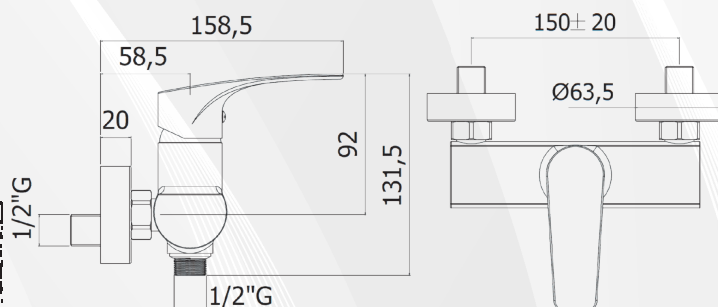

### 03422 MISCELATORE INCASSO DOCCIA CON DEVIATORE "LIME"

CODICE	VARIANTE	COD.PRODUTTORE	U.M.	M.V.	CF	LISTINO
0342202	Cromo	LM015CR	PZ	1	1	<b>189,0842</b>

Miscelatore doccia (2 uscite) con deviatore a pulsante, per installazione incassata. Fornito completo di:- Piastra in metallo  $\varnothing$  200 mm;- Attacchi acqua calda/fredda e superiore 1/2" G;- Attacco inferiore 3/4" G. Prolunga per miscelatore, H.30 mm, nostro codice 0337302. Cartuccia di ricambio nostro codice 04192

### 03424 MISCELATORE DOCCIA ESTERNO "LIME"

CODICE	VARIANTE	COD.PRODUTTORE	U.M.	M.V.	CF	LISTINO
0342402	Cromo	LM168CR	PZ	1	1	<b>153,9000</b>

Miscelatore doccia, per installazione esterna dalla parete, senza set doccia. Fornito completo di:- Attacco inferiore 1/2" G;- Set 2 eccentrici 1/2"x3/4" G e rosoni. Cartuccia di ricambio nostro codice 04190.

### 03371 PROLUNGA PER MISCELATORE INCASSO DOCCIA

CODICE	VARIANTE	COD.PRODUTTORE	U.M.	M.V.	CF	LISTINO
0337102	H.43 mm	ZPR013CR	PZ	1	1	<b>90,2880</b>

Prolunga adatta per Miscelatori Incasso Doccia serie Candy, Blu e Lime. Originale Paffoni

### 03373 PROLUNGA PER MISCELATORE INCASSO DOCCIA/VASCA

CODICE	VARIANTE	COD.PRODUTTORE	U.M.	M.V.	CF	LISTINO
0337302	H.30 mm	ZPRO028CR	PZ	1	1	<b>116,5460</b>

Prolunga per miscelatore ad incasso per Doccia/Vasca con Deviatore. Adatta per serie Candy, Blu e Lime.