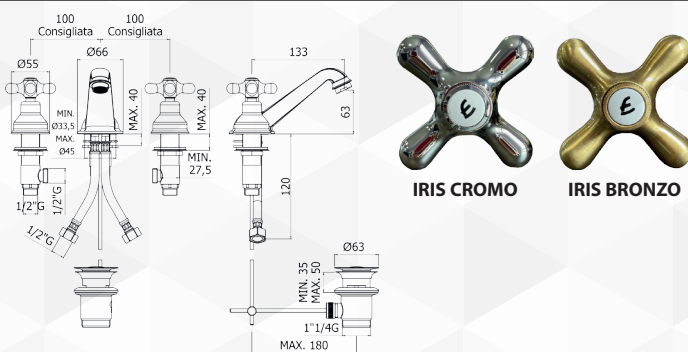

03450 GRUPPO VASCA ESTERNO RETRÒ IRIS

CODICE	VARIANTE	COD.PRODUTTORE	U.M.	M.V.	CF	LISTINO
0345002	Bronzo	IRV026BR	PZ	1	1	
0345004	Cromo	IRV026CR	PZ	1	1	

Gruppo Vasca/doccia Retrò con deviatore completo di:
 - Forcella;
 - Doccia Iris in metallo;
 - Set 2 eccentrici 1/2"x3/4" G e Rosoni.
 Vitoni in ceramica di ricambio nostro articolo 04186.

03452 BATTERIA LAVABO BOCCA ALTA IRIS

CODICE	VARIANTE	COD.PRODUTTORE	U.M.	M.V.	CF	LISTINO
0345202	Bronzo	IRV057BR	PZ	1	1	
0345204	Cromo	IRV057CR	PZ	1	1	

Batteria lavabo con canna orientabile e scarico automatico 1"1/4 G, completo di:
 - Aereatore M22x1
 - Set 2 Flessibili Inox 1/2" G
 Vitoni in ceramica di ricambio nostro articolo 04186.

03454 BATTERIA LAVABO BOCCA RETRÒ IRIS

CODICE	VARIANTE	COD.PRODUTTORE	U.M.	M.V.	CF	LISTINO
0345402	Bronzo	IRV058BR	PZ	1	1	
0345404	Cromo	IRV058CR	PZ	1	1	

Batteria Lavabo completa di:
 - Bocca Retrò con Aereatore M24x1
 - Set 2 Flessibili Inox 1/2"G
 Vitoni in ceramica di ricambio nostro articolo 04186.

03456 GRUPPO MONOBLOCCO LAVABO IRIS

CODICE	VARIANTE	COD.PRODUTTORE	U.M.	M.V.	CF	LISTINO
0345602	Bronzo	IRV075BR	PZ	1	1	
0345604	Cromo	IRV075CR	PZ	1	1	

Monoforo lavabo con scarico automatico 1"1/4 G, senza attacco catenella, completo di:
 - Aereatore M24x1;
 - Set 2 Flessibili Inox 3/8" G.
 Vitoni in ceramica di ricambio nostro articolo 04186.