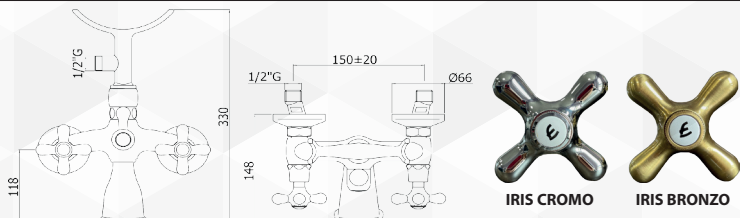

03450 GRUPPO VASCA ESTERNO RETRÒ IRIS

CODICE	VARIANTE	COD.PRODUTTORE	U.M.	M.V.	CF	LISTINO
0345002	Bronzo	IRV026BR	PZ	1	1	
0345004	Cromo	IRV026CR	PZ	1	1	

Gruppo Vasca/doccia Retrò con deviatore completo di:
 - Forcella;
 - Doccia Iris in metallo;
 - Set 2 eccentrici 1/2"x3/4" G e Rosoni.
 Vitoni in ceramica di ricambio nostro articolo 04186.

03452 BATTERIA LAVABO BOCCA ALTA IRIS

CODICE	VARIANTE	COD.PRODUTTORE	U.M.	M.V.	CF	LISTINO
0345202	Bronzo	IRV057BR	PZ	1	1	
0345204	Cromo	IRV057CR	PZ	1	1	

Batteria lavabo con canna orientabile e scarico automatico 1"1/4 G, completo di:
 - Aereatore M22x1
 - Set 2 Flessibili Inox 1/2" G
 Vitoni in ceramica di ricambio nostro articolo 04186.

03454 BATTERIA LAVABO BOCCA RETRÒ IRIS

CODICE	VARIANTE	COD.PRODUTTORE	U.M.	M.V.	CF	LISTINO
0345402	Bronzo	IRV058BR	PZ	1	1	
0345404	Cromo	IRV058CR	PZ	1	1	

Batteria Lavabo completa di:
 - Bocca Retrò con Aereatore M24x1
 - Set 2 Flessibili Inox 1/2"G
 Vitoni in ceramica di ricambio nostro articolo 04186.

03456 GRUPPO MONOBLOCCO LAVABO IRIS

CODICE	VARIANTE	COD.PRODUTTORE	U.M.	M.V.	CF	LISTINO
0345602	Bronzo	IRV075BR	PZ	1	1	
0345604	Cromo	IRV075CR	PZ	1	1	

Monoforo lavabo con scarico automatico 1"1/4 G, senza attacco catenella, completo di:
 - Aereatore M24x1;
 - Set 2 Flessibili Inox 3/8" G.
 Vitoni in ceramica di ricambio nostro articolo 04186.