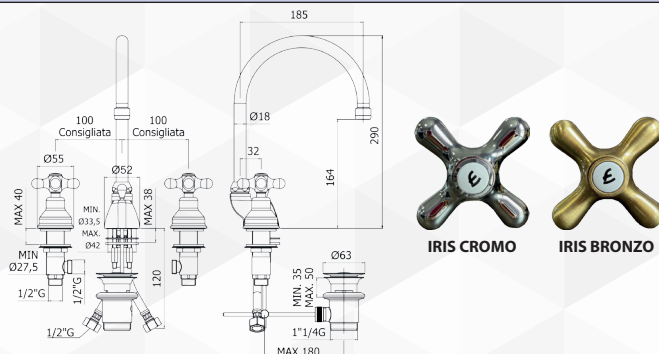

03450 GRUPPO VASCA ESTERNO RETRÒ IRIS

CODICE	VARIANTE	COD.PRODUTTORE	U.M.	M.V.	CF	LISTINO
0345002	Bronzo	IRV026BR	PZ	1	1	
0345004	Cromo	IRV026CR	PZ	1	1	

Gruppo Vasca/doccia Retrò con deviatore completo di:
 - Forcella;
 - Doccia Iris in metallo;
 - Set 2 eccentrici 1/2"x3/4" G e Rosoni.
 Vitoni in ceramica di ricambio nostro articolo 04186.

03452 BATTERIA LAVABO BOCCA ALTA IRIS

CODICE	VARIANTE	COD.PRODUTTORE	U.M.	M.V.	CF	LISTINO
0345202	Bronzo	IRV057BR	PZ	1	1	
0345204	Cromo	IRV057CR	PZ	1	1	

Batteria lavabo con canna orientabile e scarico automatico 1"1/4 G, completo di:
 - Aereatore M22x1
 - Set 2 Flessibili Inox 1/2" G
 Vitoni in ceramica di ricambio nostro articolo 04186.

03454 BATTERIA LAVABO BOCCA RETRÒ IRIS

CODICE	VARIANTE	COD.PRODUTTORE	U.M.	M.V.	CF	LISTINO
0345402	Bronzo	IRV058BR	PZ	1	1	
0345404	Cromo	IRV058CR	PZ	1	1	

Batteria Lavabo completa di:
 - Bocca Retrò con Aereatore M24x1
 - Set 2 Flessibili Inox 1/2"G
 Vitoni in ceramica di ricambio nostro articolo 04186.

03456 GRUPPO MONOBLOCCO LAVABO IRIS

CODICE	VARIANTE	COD.PRODUTTORE	U.M.	M.V.	CF	LISTINO
0345602	Bronzo	IRV075BR	PZ	1	1	
0345604	Cromo	IRV075CR	PZ	1	1	

Monoforo lavabo con scarico automatico 1"1/4 G, senza attacco catenella, completo di:
 - Aereatore M24x1;
 - Set 2 Flessibili Inox 3/8" G.
 Vitoni in ceramica di ricambio nostro articolo 04186.