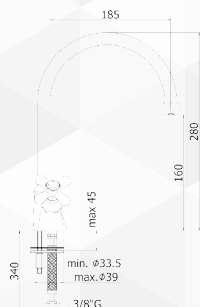

**03466** GRUPPO LAVELLO A MURO IRIS

CODICE	VARIANTE	COD.PRODUTTORE	U.M.	M.V.	CF	LISTINO
0346602	Bronzo	IRV161BR	PZ	1	1	
0346604	Cromo	IRV161CR	PZ	1	1	

Gruppo lavello a muro, con canna a "S"  $\varnothing$  18x180 mm, completo di:  
 - Aereatore M22x1  
 - Set 2 eccentrici 1/2"x3/4" G e rosoni.  
 Vitoni in ceramica di ricambio nostro articolo 04186.

**03468** MISCELATORE LAVELLO MONOFORO CON CANNA AD OMBRELLO IRIS

CODICE	VARIANTE	COD.PRODUTTORE	U.M.	M.V.	CF	LISTINO
0346802	Bronzo	IRV180BR	PZ	1	1	
0346804	Cromo	IRV180CR	PZ	1	1	

Miscelatore lavello Monoforo, con canna orientabile ad Ombrello  $\varnothing$  18x185 mm, completo di:  
 - Aereatore M22x1;  
 - Set 2 flessibili Inox 3/8" G.  
 Vitoni in ceramica di ricambio nostro articolo 04186.

**03470** RUBINETTO A SNODO IRIS

CODICE	VARIANTE	COD.PRODUTTORE	U.M.	M.V.	CF	LISTINO
03470	Cromo- 1/2"	IRV200CR	PZ	1	1	

Rubinetto snodo con canna orientabile a "S",  $\varnothing$  18 x 180mm, completo di:  
 - Aereatore M22x1;  
 - Rosone  $\varnothing$ 60 mm;  
 - Attacco 1/2" G;  
 Vitoni in ceramica di ricambio nostro articolo 04186.

**03480** RUBINETTO PROLUNGATISSIMO DANUBIO

CODICE	VARIANTE	COD.PRODUTTORE	U.M.	M.V.	CF	LISTINO
0348002	1/2" - M22x1	DA 213 CR	PZ	1	1	

Rubinetto completo di:  $\varnothing$  60 mm, Attacco 1/2" G, e rompigitto M22x1. Cromato