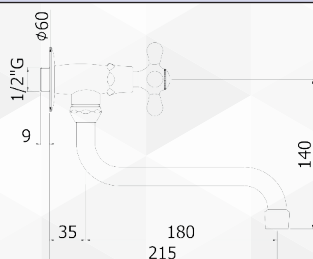

**03466** GRUPPO LAVELLO A MURO IRIS

CODICE	VARIANTE	COD.PRODUTTORE	U.M.	M.V.	CF	LISTINO
0346602	Bronzo	IRV161BR	PZ	1	1	
0346604	Cromo	IRV161CR	PZ	1	1	

Gruppo lavello a muro, con canna a "S"  $\varnothing$  18x180 mm, completo di:  
 - Aereatore M22x1  
 - Set 2 eccentrici 1/2"x3/4" G e rosoni.  
 Vitoni in ceramica di ricambio nostro articolo 04186.

**03468** MISCELATORE LAVELLO MONOFORO CON CANNA AD OMBRELLO IRIS

CODICE	VARIANTE	COD.PRODUTTORE	U.M.	M.V.	CF	LISTINO
0346802	Bronzo	IRV180BR	PZ	1	1	
0346804	Cromo	IRV180CR	PZ	1	1	

Miscelatore lavello Monoforo, con canna orientabile ad Ombrello  $\varnothing$  18x185 mm, completo di:  
 - Aereatore M22x1;  
 - Set 2 flessibili Inox 3/8" G.  
 Vitoni in ceramica di ricambio nostro articolo 04186.

**03470** RUBINETTO A SNODO IRIS

CODICE	VARIANTE	COD.PRODUTTORE	U.M.	M.V.	CF	LISTINO
03470	Cromo- 1/2"	IRV200CR	PZ	1	1	

Rubinetto snodo con canna orientabile a "S",  $\varnothing$  18 x 180mm, completo di:  
 - Aereatore M22x1;  
 - Rosone  $\varnothing$ 60 mm;  
 - Attacco 1/2" G;  
 Vitoni in ceramica di ricambio nostro articolo 04186.

**03480** RUBINETTO PROLUNGATISSIMO DANUBIO

CODICE	VARIANTE	COD.PRODUTTORE	U.M.	M.V.	CF	LISTINO
0348002	1/2" - M22x1	DA 213 CR	PZ	1	1	

Rubinetto completo di:  $\varnothing$  60 mm, Attacco 1/2" G, e rompigitto M22x1. Cromato