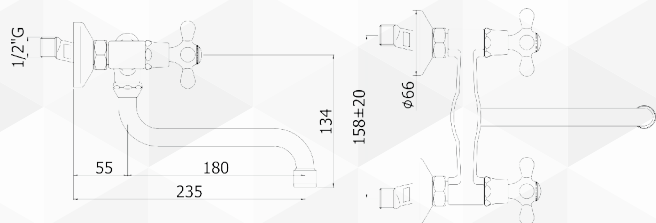

**03466** GRUPPO LAVELLO A MURO IRIS

CODICE	VARIANTE	COD.PRODUTTORE	U.M.	M.V.	CF	LISTINO
0346602	Bronzo	IRV161BR	PZ	1	1	
0346604	Cromo	IRV161CR	PZ	1	1	

Gruppo lavello a muro, con canna a "S"  $\varnothing$  18x180 mm, completo di:  
 - Aereatore M22x1  
 - Set 2 eccentrici 1/2"x3/4" G e rosoni.  
 Vitoni in ceramica di ricambio nostro articolo 04186.

**03468** MISCELATORE LAVELLO MONOFORO CON CANNA AD OMBRELLO IRIS

CODICE	VARIANTE	COD.PRODUTTORE	U.M.	M.V.	CF	LISTINO
0346802	Bronzo	IRV180BR	PZ	1	1	
0346804	Cromo	IRV180CR	PZ	1	1	

Miscelatore lavello Monoforo, con canna orientabile ad Ombrello  $\varnothing$  18x185 mm, completo di:  
 - Aereatore M22x1;  
 - Set 2 flessibili Inox 3/8" G.  
 Vitoni in ceramica di ricambio nostro articolo 04186.

**03470** RUBINETTO A SNODO IRIS

CODICE	VARIANTE	COD.PRODUTTORE	U.M.	M.V.	CF	LISTINO
03470	Cromo- 1/2"	IRV200CR	PZ	1	1	

Rubinetto snodo con canna orientabile a "S",  $\varnothing$  18 x 180mm, completo di:  
 - Aereatore M22x1;  
 - Rosone  $\varnothing$ 60 mm;  
 - Attacco 1/2" G;  
 Vitoni in ceramica di ricambio nostro articolo 04186.

**03480** RUBINETTO PROLUNGATISSIMO DANUBIO

CODICE	VARIANTE	COD.PRODUTTORE	U.M.	M.V.	CF	LISTINO
0348002	1/2" - M22x1	DA 213 CR	PZ	1	1	

Rubinetto completo di:  $\varnothing$  60 mm, Attacco 1/2" G, e rompigitto M22x1. Cromato