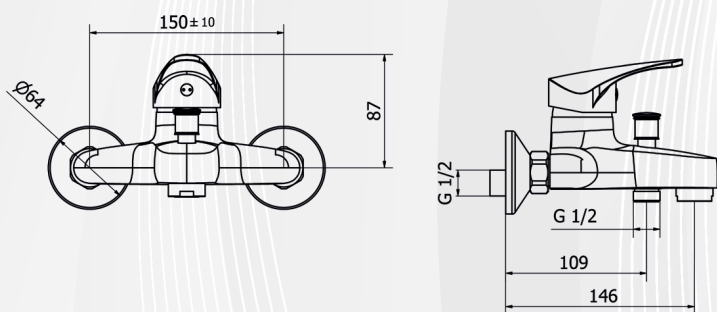

03484 MISCELATORE VASCA CON DOCCETTA T-ONE

CODICE	VARIANTE	COD.PRODUTTORE	U.M.	M.V.	CF	LISTINO
0348402	Cromo	8T150	PZ	1	4	114,0000

Cartuccia di ricambio nostro articolo 0421140

Materiale: Ottone
Finitura: Cromo

03485 MISCELATORE DOCCIA ESTERNO T-ONE

CODICE	VARIANTE	COD.PRODUTTORE	U.M.	M.V.	CF	LISTINO
0348502	senza doccetta	8T210	PZ	1	8	83,6000

Cartuccia di ricambio nostro articolo 0421140