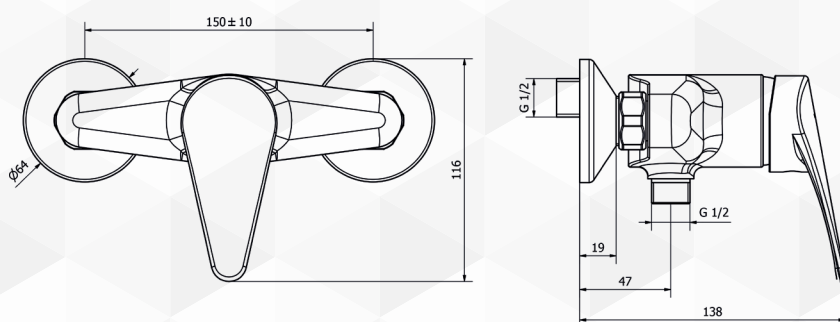

Cartuccia di ricambio nostro articolo 0421140

NOVITÀ

**03485** MISCELATORE DOCCIA ESTERNO T-ONE

CODICE	VARIANTE	COD.PRODUTTORE	U.M.	M.V.	CF	LISTINO
0348502	s/doccetta - Cromo	8T210	PZ	1	8	

Cartuccia di ricambio nostro articolo 0421140