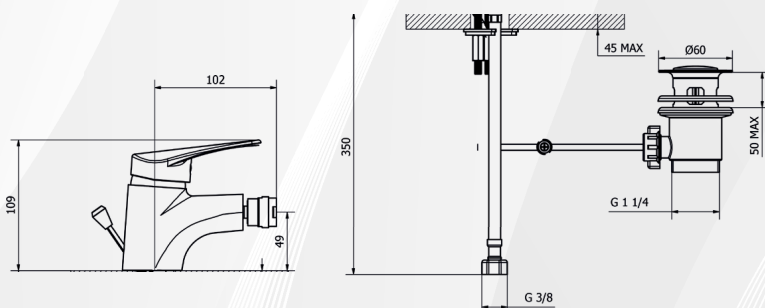

**03482** MISCELATORE LAVABO T-ONE

CODICE	VARIANTE	COD.PRODUTTORE	U.M.	M.V.	CF	LISTINO
0348202	Cromo + Piletta 1"1/4	8T301	PZ	1	7	60,0400

Cartuccia di ricambio nostro articolo 0421140

Materiale: Ottone  
Finitura: Cromo

**03483** MISCELATORE BIDET T-ONE

CODICE	VARIANTE	COD.PRODUTTORE	U.M.	M.V.	CF	LISTINO
0348302	Cromo + Piletta 1"1/4	8T401	PZ	1	7	60,0400

Cartuccia di ricambio nostro articolo 0421140

Materiale: Ottone  
Finitura: Cromo

**03484** MISCELATORE VASCA CON DOCCETTA T-ONE

CODICE	VARIANTE	COD.PRODUTTORE	U.M.	M.V.	CF	LISTINO
0348402	Cromo	8T150	PZ	1	4	114,0000

Cartuccia di ricambio nostro articolo 0421140

Materiale: Ottone  
Finitura: Cromo