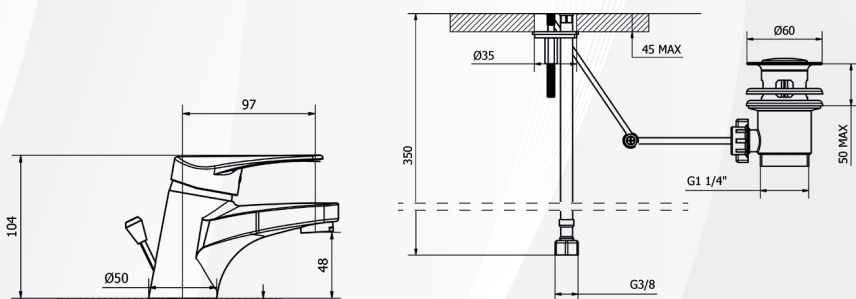

**03482** MISCELATORE LAVABO T-ONE

CODICE	VARIANTE	COD.PRODUTTORE	U.M.	M.V.	CF	LISTINO
0348202	Cromo + Piletta 1"1/4	8T301	PZ	1	7	60,0400

Cartuccia di ricambio nostro articolo 0421140

Materiale: Ottone  
Finitura: Cromo