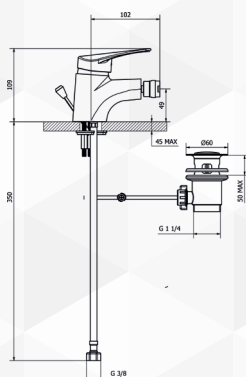

**03482** MISCELATORE LAVABO T-ONE

CODICE	VARIANTE	COD.PRODUTTORE	U.M.	M.V.	CF	LISTINO
0348202	c/scarico aut. 1"1/4	8T301	PZ	1	7	

Cartuccia di ricambio nostro articolo 0421140

NOVITÀ

**03483** MISCELATORE BIDET T-ONE

CODICE	VARIANTE	COD.PRODUTTORE	U.M.	M.V.	CF	LISTINO
0348302	c/scarico aut. 1"1/4	8T401	PZ	1	7	

Cartuccia di ricambio nostro articolo 0421140

NOVITÀ

**03484** MISCELATORE VASCA CON DOCCETTA T-ONE

CODICE	VARIANTE	COD.PRODUTTORE	U.M.	M.V.	CF	LISTINO
0348402	Cromo	8T150	PZ	1	4	

Cartuccia di ricambio nostro articolo 0421140

NOVITÀ

**03485** MISCELATORE DOCCIA ESTERNO T-ONE

CODICE	VARIANTE	COD.PRODUTTORE	U.M.	M.V.	CF	LISTINO
0348502	s/doccetta - Cromo	8T210	PZ	1	8	

Cartuccia di ricambio nostro articolo 0421140