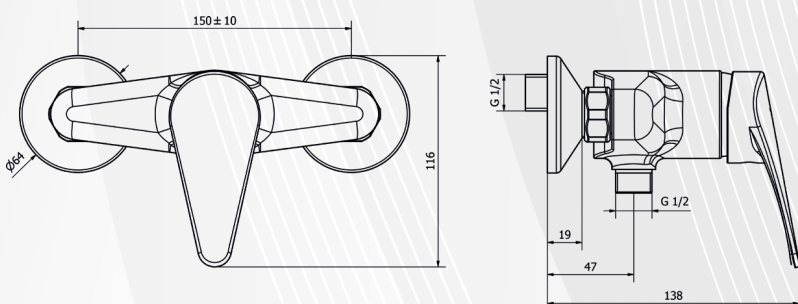

Materiale: Ottone
Finitura: Cromo