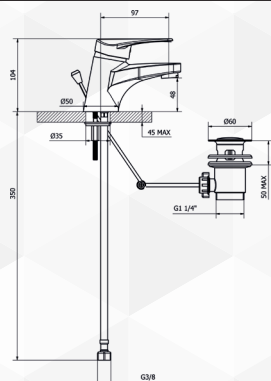

**03482** MISCELATORE LAVABO T-ONE

CODICE	VARIANTE	COD.PRODUTTORE	U.M.	M.V.	CF	LISTINO
0348202	c/scarico aut. 1"1/4	8T301	PZ	1	7	

Cartuccia di ricambio nostro articolo 0421140

NOVITÀ

**03483** MISCELATORE BIDET T-ONE

CODICE	VARIANTE	COD.PRODUTTORE	U.M.	M.V.	CF	LISTINO
0348302	c/scarico aut. 1"1/4	8T401	PZ	1	7	

Cartuccia di ricambio nostro articolo 0421140

NOVITÀ

**03484** MISCELATORE VASCA CON DOCCETTA T-ONE

CODICE	VARIANTE	COD.PRODUTTORE	U.M.	M.V.	CF	LISTINO
0348402	Cromo	8T150	PZ	1	4	

Cartuccia di ricambio nostro articolo 0421140

NOVITÀ

**03485** MISCELATORE DOCCIA ESTERNO T-ONE

CODICE	VARIANTE	COD.PRODUTTORE	U.M.	M.V.	CF	LISTINO
0348502	s/doccetta - Cromo	8T210	PZ	1	8	

Cartuccia di ricambio nostro articolo 0421140