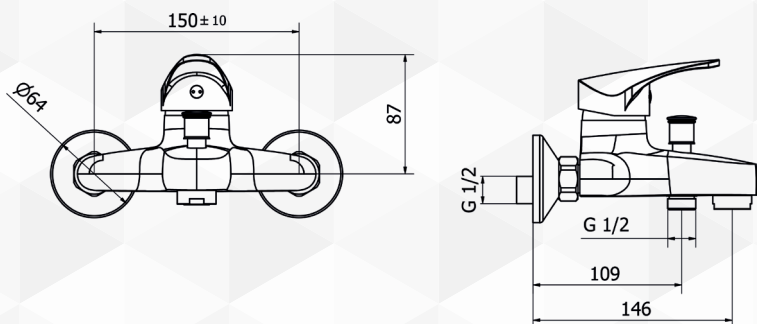

03484 MISCELATORE VASCA CON DOCCETTA T-ONE

CODICE	VARIANTE	COD.PRODUTTORE	U.M.	M.V.	CF	LISTINO
0348402	Cromo	8T150	PZ	1	4	

Cartuccia di ricambio nostro articolo 0421140