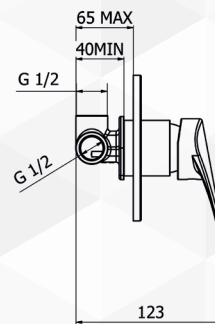

teorema

**03486** MISCELATORE INCASSO DOCCIA T-ONE

CODICE	VARIANTE	COD.PRODUTTORE	U.M.	M.V.	CF	LISTINO
0348602	Completo - Cromo	8T000	PZ	1	10	

**NOVITÀ**

Cartuccia di ricambio nostro articolo 0421335

teorema

**03487** MISCELATORE INCASSO DOCCIA CON DEVIATORE T-ONE

CODICE	VARIANTE	COD.PRODUTTORE	U.M.	M.V.	CF	LISTINO
0348702	Completo - Cromo	8T010	PZ	1	8	

**NOVITÀ**

Cartuccia di ricambio nostro articolo 0421335