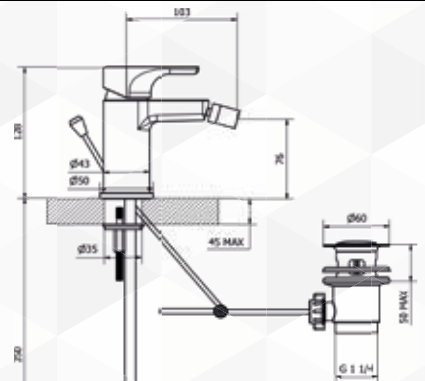

03488 MISCELATORE LAVABO BING

CODICE	VARIANTE	COD.PRODUTTORE	U.M.	M.V.	CF	LISTINO
0348802	c/scarico aut. 1"1/4 - cromo	9B301	PZ	1	8	

NOVITÀ

Cartuccia di ricambio nostro codice: 0422102

03489 MISCELATORE BIDET BING

CODICE	VARIANTE	COD.PRODUTTORE	U.M.	M.V.	CF	LISTINO
0348902	c/scarico aut. 1"1/4	9B401	PZ	1	8	

NOVITÀ

Cartuccia di ricambio nostro codice: 0422102

03490 MISCELATORE VASCA ESTERNO CON DOCCETTA BING

CODICE	VARIANTE	COD.PRODUTTORE	U.M.	M.V.	CF	LISTINO
0349002	Cromo	9B150	PZ	1	4	