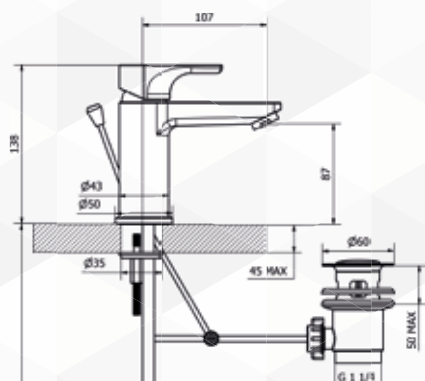

03488 MISCELATORE LAVABO BING

CODICE	VARIANTE	COD.PRODUTTORE	U.M.	M.V.	CF	LISTINO
0348802	c/scarico aut. 1"1/4 - cromo	9B301	PZ	1	8	

NOVITÀ

Cartuccia di ricambio nostro codice: 0422102

03489 MISCELATORE BIDET BING

CODICE	VARIANTE	COD.PRODUTTORE	U.M.	M.V.	CF	LISTINO
0348902	c/scarico aut. 1"1/4	9B401	PZ	1	8	

NOVITÀ

Cartuccia di ricambio nostro codice: 0422102

03490 MISCELATORE VASCA ESTERNO CON DOCCETTA BING

CODICE	VARIANTE	COD.PRODUTTORE	U.M.	M.V.	CF	LISTINO
0349002	Cromo	9B150	PZ	1	4	