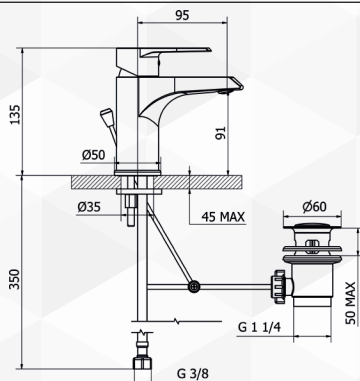

03493 MISCELATORE LAVABO VELVET

CODICE	VARIANTE	COD.PRODUTTORE	U.M.	M.V.	CF	LISTINO
0349302	c/scarico aut. 1"1/4	8V301	PZ	1	4	

Cartuccia di ricambio nostro articolo 0421535

NOVITÀ

03494 MISCELATORE LAVABO ALTO VELVET

CODICE	VARIANTE	COD.PRODUTTORE	U.M.	M.V.	CF	LISTINO
0349402	c/scarico Click Clack	8V341	PZ	1	5	

Cartuccia di ricambio nostro articolo 0421535

NOVITÀ

03495 BATTERIA LAVABO INCASSO A PARETE VELVET

CODICE	VARIANTE	COD.PRODUTTORE	U.M.	M.V.	CF	LISTINO
0349502	c/scarico Click Clack	8V318	PZ	1	7	

2 Pezzi
Cartuccia di ricambio nostro articolo 0421335

NOVITÀ

03496 MISCELATORE BIDET VELVET

CODICE	VARIANTE	COD.PRODUTTORE	U.M.	M.V.	CF	LISTINO
0349602	c/scarico aut. 1"1/4	8V401	PZ	1	7	

Cartuccia di ricambio nostro articolo 0421535