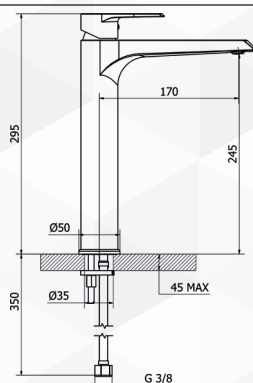

03494 MISCELATORE LAVABO ALTO VELVET

CODICE	VARIANTE	COD.PRODUTTORE	U.M.	M.V.	CF	LISTINO
0349402	c/scarico Click Clack	8V341	PZ	1	5	

Cartuccia di ricambio nostro articolo 0421535