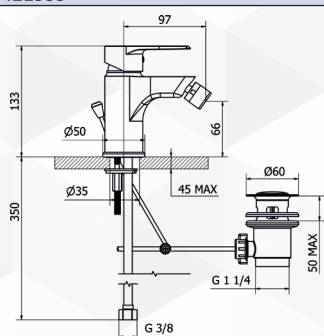

2 Pezzi
Cartuccia di ricambio nostro articolo 0421335

NOVITÀ

03496 MISCELATORE BIDET VELVET

CODICE	VARIANTE	COD.PRODUTTORE	U.M.	M.V.	CF	LISTINO
0349602	c/scarico aut. 1"1/4	8V401	PZ	1	7	

Cartuccia di ricambio nostro articolo 0421535