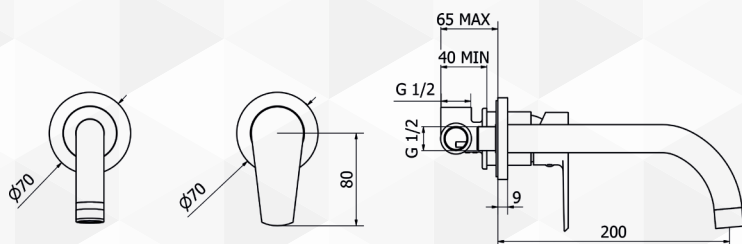

2 Pezzi
Cartuccia di ricambio nostro articolo 0421335

NOVITÀ

03496 MISCELATORE BIDET VELVET

CODICE	VARIANTE	COD.PRODUTTORE	U.M.	M.V.	CF	LISTINO
0349602	c/scarico aut. 1"1/4	8V401	PZ	1	7	

Cartuccia di ricambio nostro articolo 0421535