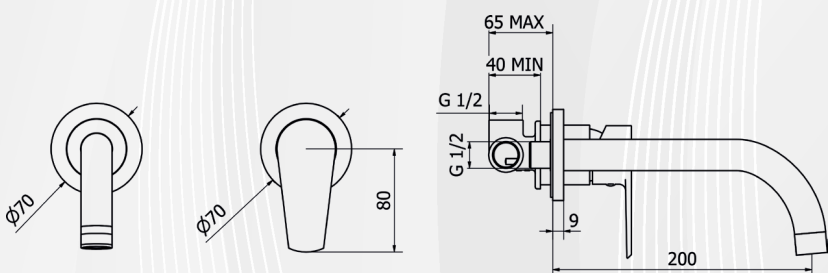

03495 BATTERIA LAVABO INCASSO A PARETE VELVET

CODICE	VARIANTE	COD.PRODUTTORE	U.M.	M.V.	CF	LISTINO
0349502	Cromo + Piletta Click Clack	8V318	PZ	1	7	189,6960

Cartuccia di ricambio nostro articolo 0421335

RICAMBIO
0421335