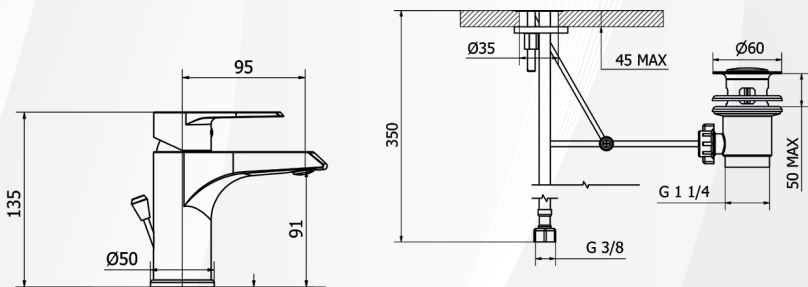

03493 MISCELATORE LAVABO VELVET

CODICE	VARIANTE	COD.PRODUTTORE	U.M.	M.V.	CF	LISTINO
0349302	Cromo + Piletta 1"1/4	8V301	PZ	1	4	102,1440

Cartuccia di ricambio nostro articolo 0421535

RICAMBIO
0421535

03494 MISCELATORE LAVABO ALTO VELVET