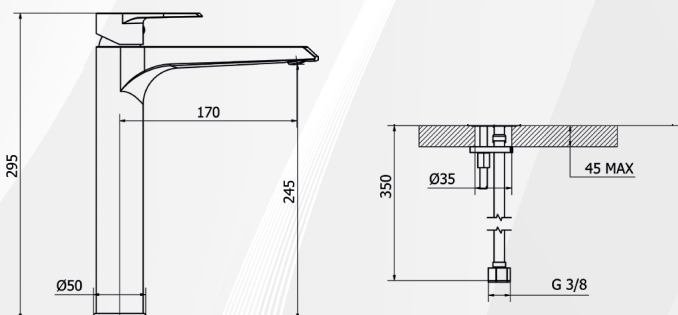

03494 MISCELATORE LAVABO ALTO VELVET

CODICE	VARIANTE	COD.PRODUTTORE	U.M.	M.V.	CF	LISTINO
0349402	Cromo + Piletta Click Clack	8V341	PZ	1	5	207,9360

Cartuccia di ricambio nostro articolo 0421535