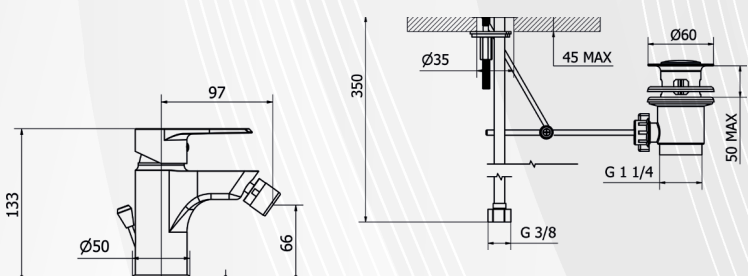

03496 MISCELATORE BIDET VELVET

CODICE	VARIANTE	COD.PRODUTTORE	U.M.	M.V.	CF	LISTINO
0349602	Cromo + Piletta 1"1/4	8V401	PZ	1	7	102,1440

Cartuccia di ricambio nostro articolo 0421535