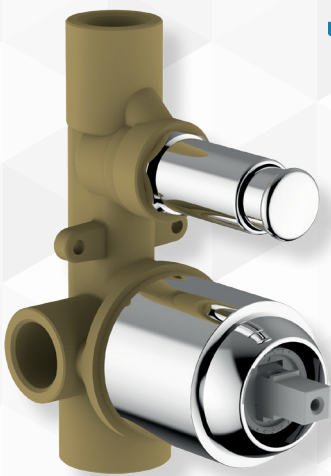

teorema

03497 MISCELATORE VASCA ESTERNO CON DOCCETTA VELVET

CODICE	VARIANTE	COD.PRODUTTORE	U.M.	M.V.	CF	LISTINO
0349702	Cromo	8V150	PZ	1	5	

NOVITÀ

Cartuccia di ricambio nostro articolo 0421535

teorema

03498 CORPO INCASSO DOCCIA UNIVERSALE TEOREMA

CODICE	VARIANTE	COD.PRODUTTORE	U.M.	M.V.	CF	LISTINO
0349802	Ø 46	03107	PZ	1	20	

NOVITÀPer nostre Serie Teorema: Velvet, GoodLife e Jabil.
Cartuccia di ricambio nostro articolo 0421335

teorema

03499 CORPO INCASSO DOCCIA UNIVERSALE CON DEVIATORE TEOREMA

CODICE	VARIANTE	COD.PRODUTTORE	U.M.	M.V.	CF	LISTINO
0349902	Ø 46 + dev. Ø 21	03117	PZ	1	10	

NOVITÀPer nostre Serie Teorema: Velvet, GoodLife e Jabil.
Cartuccia di ricambio nostro articolo 0421335

Deviatore.
Funzione standard :premere e rilasciare.
Funzione bloccata: premere e ruotare in verso orario per bloccare/sbloccare.
Diverter
Standard function :push and release.
Fixed outlet function:
push and turn clockwise to fix / unfix .