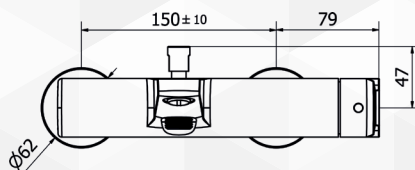

teorema

03497 MISCELATORE VASCA ESTERNO CON DOCCETTA VELVET

CODICE	VARIANTE	COD.PRODUTTORE	U.M.	M.V.	CF	LISTINO
0349702	Cromo	8V150	PZ	1	5	

NOVITÀ

Cartuccia di ricambio nostro articolo 0421535

teorema

03498 CORPO INCASSO DOCCIA UNIVERSALE TEOREMA

CODICE	VARIANTE	COD.PRODUTTORE	U.M.	M.V.	CF	LISTINO
0349802	Ø 46	03107	PZ	1	20	

NOVITÀPer nostre Serie Teorema: Velvet, GoodLife e Jabil.
Cartuccia di ricambio nostro articolo 0421335

teorema

03499 CORPO INCASSO DOCCIA UNIVERSALE CON DEVIATORE TEOREMA

CODICE	VARIANTE	COD.PRODUTTORE	U.M.	M.V.	CF	LISTINO
0349902	Ø 46 + dev. Ø 21	03117	PZ	1	10	

NOVITÀPer nostre Serie Teorema: Velvet, GoodLife e Jabil.
Cartuccia di ricambio nostro articolo 0421335

Deviatore.
Funzione standard :premere e rilasciare.
Funzione bloccata: premere e ruotare in verso orario per bloccare/sbloccare.
Diverter
Standard function :push and release.
Fixed outlet function:
push and turn clockwise to fix / unfix .