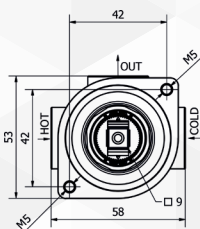

teorema

03497 MISCELATORE VASCA ESTERNO CON DOCCETTA VELVET

CODICE	VARIANTE	COD.PRODUTTORE	U.M.	M.V.	CF	LISTINO
0349702	Cromo	8V150	PZ	1	5	

NOVITÀ

Cartuccia di ricambio nostro articolo 0421535

teorema

03498 CORPO INCASSO DOCCIA UNIVERSALE TEOREMA

CODICE	VARIANTE	COD.PRODUTTORE	U.M.	M.V.	CF	LISTINO
0349802	Ø 46	03107	PZ	1	20	

NOVITÀPer nostre Serie Teorema: Velvet, GoodLife e Jabil.
Cartuccia di ricambio nostro articolo 0421335

teorema

03499 CORPO INCASSO DOCCIA UNIVERSALE CON DEVIATORE TEOREMA

CODICE	VARIANTE	COD.PRODUTTORE	U.M.	M.V.	CF	LISTINO
0349902	Ø 46 + dev. Ø 21	03117	PZ	1	10	

NOVITÀPer nostre Serie Teorema: Velvet, GoodLife e Jabil.
Cartuccia di ricambio nostro articolo 0421335

Deviatore.
Funzione standard :premere e rilasciare.
Funzione bloccata: premere e ruotare in verso orario per bloccare/sbloccare.
Diverter
Standard function :push and release.
Fixed outlet function:
push and turn clockwise to fix / unfix .