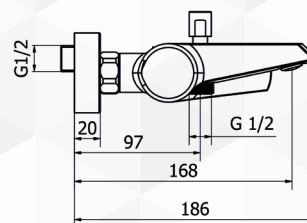

teorema

03497 MISCELATORE VASCA ESTERNO CON DOCCETTA VELVET

CODICE	VARIANTE	COD.PRODUTTORE	U.M.	M.V.	CF	LISTINO
0349702	Cromo	8V150	PZ	1	5	

NOVITÀ

Cartuccia di ricambio nostro articolo 0421535

teorema

03498 CORPO INCASSO DOCCIA UNIVERSALE TEOREMA

CODICE	VARIANTE	COD.PRODUTTORE	U.M.	M.V.	CF	LISTINO
0349802	Ø 46	03107	PZ	1	20	

NOVITÀPer nostre Serie Teorema: Velvet, GoodLife e Jabil.
Cartuccia di ricambio nostro articolo 0421335

teorema

03499 CORPO INCASSO DOCCIA UNIVERSALE CON DEVIATORE TEOREMA

CODICE	VARIANTE	COD.PRODUTTORE	U.M.	M.V.	CF	LISTINO
0349902	Ø 46 + dev. Ø 21	03117	PZ	1	10	

NOVITÀPer nostre Serie Teorema: Velvet, GoodLife e Jabil.
Cartuccia di ricambio nostro articolo 0421335

Deviatore.
Funzione standard :premere e rilasciare.
Funzione bloccata: premere e ruotare in verso orario per bloccare/sbloccare.
Diverter
Standard function :push and release.
Fixed outlet function:
push and turn clockwise to fix / unfix .