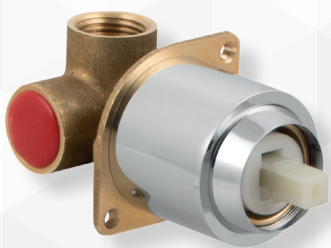

teorema

03497 MISCELATORE VASCA ESTERNO CON DOCCETTA VELVET

CODICE	VARIANTE	COD.PRODUTTORE	U.M.	M.V.	CF	LISTINO
0349702	Cromo	8V150	PZ	1	5	

NOVITÀ

Cartuccia di ricambio nostro articolo 0421535

teorema

03498 CORPO INCASSO DOCCIA UNIVERSALE TEOREMA

CODICE	VARIANTE	COD.PRODUTTORE	U.M.	M.V.	CF	LISTINO
0349802	Ø 46	03107	PZ	1	20	

NOVITÀPer nostre Serie Teorema: Velvet, GoodLife e Jabil.
Cartuccia di ricambio nostro articolo 0421335

teorema

03499 CORPO INCASSO DOCCIA UNIVERSALE CON DEVIATORE TEOREMA

CODICE	VARIANTE	COD.PRODUTTORE	U.M.	M.V.	CF	LISTINO
0349902	Ø 46 + dev. Ø 21	03117	PZ	1	10	

NOVITÀPer nostre Serie Teorema: Velvet, GoodLife e Jabil.
Cartuccia di ricambio nostro articolo 0421335

Deviatore.
Funzione standard :premere e rilasciare.
Funzione bloccata: premere e ruotare in verso orario per bloccare/sbloccare.
Diverter
Standard function :push and release.
Fixed outlet function:
push and turn clockwise to fix / unfix .