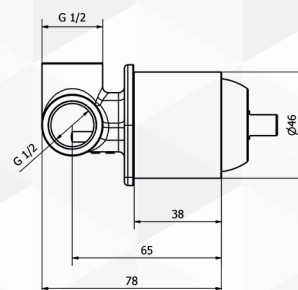

teorema

03497 MISCELATORE VASCA ESTERNO CON DOCCETTA VELVET

CODICE	VARIANTE	COD.PRODUTTORE	U.M.	M.V.	CF	LISTINO
0349702	Cromo	8V150	PZ	1	5	

NOVITÀ

Cartuccia di ricambio nostro articolo 0421535

teorema

03498 CORPO INCASSO DOCCIA UNIVERSALE TEOREMA

CODICE	VARIANTE	COD.PRODUTTORE	U.M.	M.V.	CF	LISTINO
0349802	Ø 46	03107	PZ	1	20	

NOVITÀPer nostre Serie Teorema: Velvet, GoodLife e Jabil.
Cartuccia di ricambio nostro articolo 0421335

teorema

03499 CORPO INCASSO DOCCIA UNIVERSALE CON DEVIATORE TEOREMA

CODICE	VARIANTE	COD.PRODUTTORE	U.M.	M.V.	CF	LISTINO
0349902	Ø 46 + dev. Ø 21	03117	PZ	1	10	

NOVITÀPer nostre Serie Teorema: Velvet, GoodLife e Jabil.
Cartuccia di ricambio nostro articolo 0421335

Deviatore.
Funzione standard :premere e rilasciare.
Funzione bloccata: premere e ruotare in verso orario per bloccare/sbloccare.
Diverter
Standard function :push and release.
Fixed outlet function:
push and turn clockwise to fix / unfix .