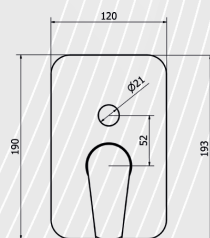

03501 PIASTRA E LEVA PER INCASSO DOCCIA CON DEVIATORE VELVET

CODICE	VARIANTE	COD.PRODUTTORE	U.M.	M.V.	CF	LISTINO
0350102	Cromo	8V017	PZ	1	8	45,6000

Da completare con il corpo incasso doccia con deviatore nostro codice 0349902