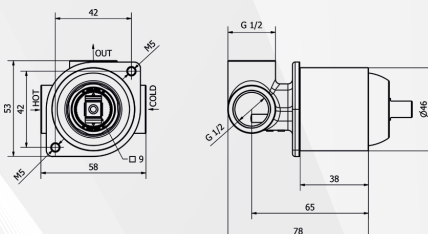

teorema

03497 MISCELATORE VASCA ESTERNO CON DOCCETTA VELVET

CODICE	VARIANTE	COD.PRODUTTORE	U.M.	M.V.	CF	LISTINO
0349702	Cromo	8V150	PZ	1	5	164,1600

Cartuccia di ricambio nostro articolo 0421535

RICAMBIO
0421535

teorema

03498 CORPO INCASSO DOCCIA UNIVERSALE TEOREMA

CODICE	VARIANTE	COD.PRODUTTORE	U.M.	M.V.	CF	LISTINO
0349802	Ø46 cromo	3107	PZ	1	20	59,4700

Per nostre Serie Teorema: Velvet, GoodLife e Jabil. Cartuccia di ricambio nostro articolo 0421335

RICAMBIO
0421335

teorema

03499 CORPO INCASSO DOCCIA UNIVERSALE CON DEVIATORE TEOREMA

CODICE	VARIANTE	COD.PRODUTTORE	U.M.	M.V.	CF	LISTINO
0349902	Ø46 + dev. Ø21	3117	PZ	1	10	114,5320

Per nostre Serie Teorema: Velvet, GoodLife e Jabil. Cartuccia di ricambio nostro articolo 0421335

RICAMBIO
0421335

teorema

03500 PIASTRA E LEVA PER INCASSO DOCCIA VELVET

CODICE	VARIANTE	COD.PRODUTTORE	U.M.	M.V.	CF	LISTINO
0350002	Cromo	8V007	PZ	1	10	31,0080

Da completare con il corpo incasso doccia nostro codice 0349802

PER
COMPLETARE
AGGIUNGERE

CODICE
0349802

teorema

03501 PIASTRA E LEVA PER INCASSO DOCCIA CON DEVIATORE VELVET

CODICE	VARIANTE	COD.PRODUTTORE	U.M.	M.V.	CF	LISTINO
0350102	Cromo	8V017	PZ	1	8	45,6000

Da completare con il corpo incasso doccia con deviatore nostro codice 0349902

PER
COMPLETARE
AGGIUNGERE

CODICE
0349902