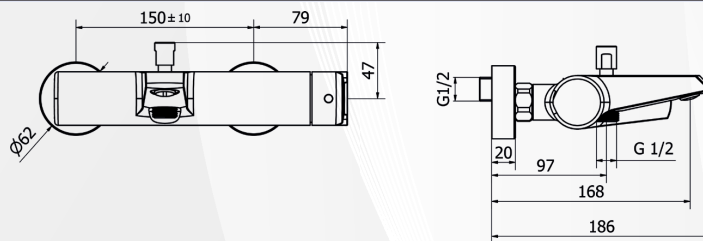

RICAMBIO
0421535

teorema

03498 CORPO INCASSO DOCCIA UNIVERSALE TEOREMA

CODICE	VARIANTE	COD.PRODUTTORE	U.M.	M.V.	CF	LISTINO
0349802	Ø46 cromo	3107	PZ	1	20	59,4700

Per nostre Serie Teorema: Velvet, GoodLife e Jabil. Cartuccia di ricambio nostro articolo 0421335