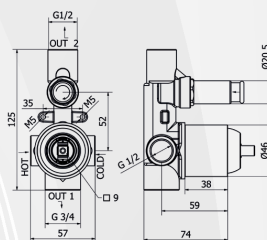

03499 CORPO INCASSO DOCCIA UNIVERSALE CON DEVIATORE TEOREMA

CODICE	VARIANTE	COD.PRODUTTORE	U.M.	M.V.	CF	LISTINO
0349902	Ø46 + dev. Ø21	3117	PZ	1	10	114,5320

Per nostre Serie Teorema: Velvet, GoodLife e Jabil. Cartuccia di ricambio nostro articolo 0421335