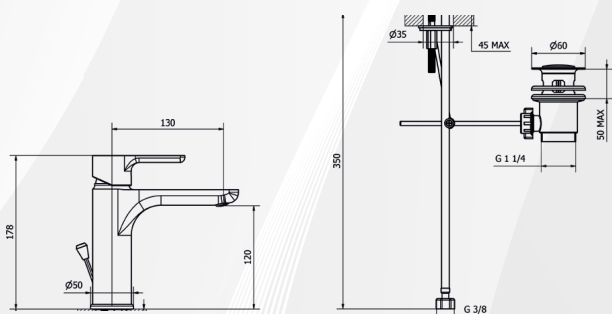

03502 MISCELATORE LAVABO GOODLIFE

CODICE	VARIANTE	COD.PRODUTTORE	U.M.	M.V.	CF	LISTINO
0350202	Cromo + Piletta 1"1/4	86301	PZ	1	7	102,1440

Cartuccia di ricambio nostro articolo 0421535

03503 MISCELATORE LAVABO MEDIO GOODLIFE

CODICE	VARIANTE	COD.PRODUTTORE	U.M.	M.V.	CF	LISTINO
0350302	Cromo + Piletta 1"1/4	86331	PZ	1	6	127,6800

Cartuccia di ricambio nostro articolo 0421535

03504 MISCELATORE LAVABO SUPER GOODLIFE

CODICE	VARIANTE	COD.PRODUTTORE	U.M.	M.V.	CF	LISTINO
0350402	Cromo + Piletta Click Clack	86370	PZ	1	5	200,6400

Cartuccia di ricambio nostro articolo 0421535

03505 MISCELATORE BIDET GOODLIFE

CODICE	VARIANTE	COD.PRODUTTORE	U.M.	M.V.	CF	LISTINO
0350502	Cromo + Piletta 1"1/4	86401	PZ	1	5	102,1440

Cartuccia di ricambio nostro articolo 0421535