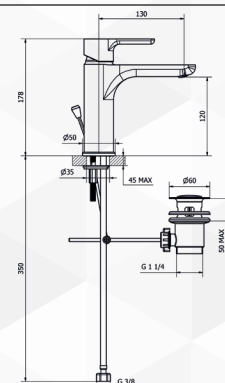

teorema

03502 MISCELATORE LAVABO GOODLIFE

CODICE	VARIANTE	COD.PRODUTTORE	U.M.	M.V.	CF	LISTINO
0350202	c/scarico aut. 1"1/4	86301	PZ	1	7	

NOVITÀ

Cartuccia di ricambio nostro articolo 0421535

teorema

03503 MISCELATORE LAVABO MEDIO GOODLIFE

CODICE	VARIANTE	COD.PRODUTTORE	U.M.	M.V.	CF	LISTINO
0350302	c/scarico aut. 1"1/4	86331	PZ	1	6	

NOVITÀ

Cartuccia di ricambio nostro articolo 0421535

teorema

03504 MISCELATORE LAVABO SUPER GOODLIFE

CODICE	VARIANTE	COD.PRODUTTORE	U.M.	M.V.	CF	LISTINO
0350402	c/scarico Click Clack	86370	PZ	1	5	

NOVITÀ

Cartuccia di ricambio nostro articolo 0421535

teorema

03505 MISCELATORE BIDET GOODLIFE

CODICE	VARIANTE	COD.PRODUTTORE	U.M.	M.V.	CF	LISTINO
0350502	c/scarico aut. 1"1/4	86401	PZ	1	5	

NOVITÀ

Cartuccia di ricambio nostro articolo 0421535