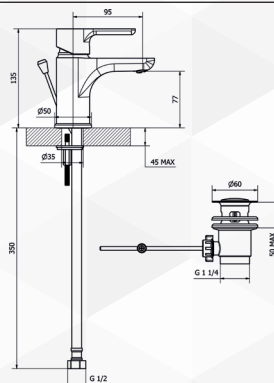

teorema

03502 MISCELATORE LAVABO GOODLIFE

CODICE	VARIANTE	COD.PRODUTTORE	U.M.	M.V.	CF	LISTINO
0350202	c/scarico aut. 1"1/4	86301	PZ	1	7	

NOVITÀ

Cartuccia di ricambio nostro articolo 0421535

teorema

03503 MISCELATORE LAVABO MEDIO GOODLIFE

CODICE	VARIANTE	COD.PRODUTTORE	U.M.	M.V.	CF	LISTINO
0350302	c/scarico aut. 1"1/4	86331	PZ	1	6	

NOVITÀ

Cartuccia di ricambio nostro articolo 0421535

teorema

03504 MISCELATORE LAVABO SUPER GOODLIFE

CODICE	VARIANTE	COD.PRODUTTORE	U.M.	M.V.	CF	LISTINO
0350402	c/scarico Click Clack	86370	PZ	1	5	

NOVITÀ

Cartuccia di ricambio nostro articolo 0421535

teorema

03505 MISCELATORE BIDET GOODLIFE

CODICE	VARIANTE	COD.PRODUTTORE	U.M.	M.V.	CF	LISTINO
0350502	c/scarico aut. 1"1/4	86401	PZ	1	5	

NOVITÀ

Cartuccia di ricambio nostro articolo 0421535