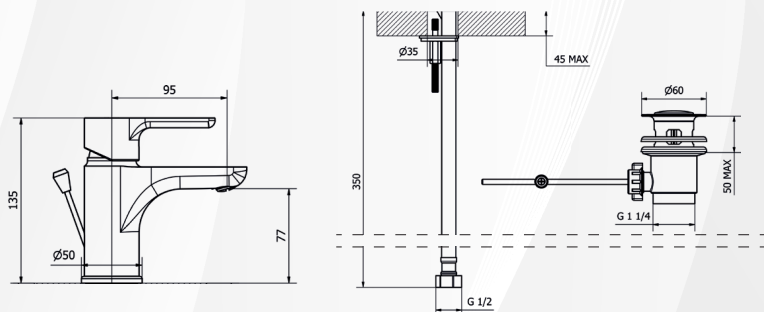

03502 MISCELATORE LAVABO GOODLIFE

CODICE	VARIANTE	COD.PRODUTTORE	U.M.	M.V.	CF	LISTINO
0350202	Cromo + Piletta 1"1/4	86301	PZ	1	7	102,1440

Cartuccia di ricambio nostro articolo 0421535

03503 MISCELATORE LAVABO MEDIO GOODLIFE

CODICE	VARIANTE	COD.PRODUTTORE	U.M.	M.V.	CF	LISTINO
0350302	Cromo + Piletta 1"1/4	86331	PZ	1	6	127,6800

Cartuccia di ricambio nostro articolo 0421535

03504 MISCELATORE LAVABO SUPER GOODLIFE

CODICE	VARIANTE	COD.PRODUTTORE	U.M.	M.V.	CF	LISTINO
0350402	Cromo + Piletta Click Clack	86370	PZ	1	5	200,6400

Cartuccia di ricambio nostro articolo 0421535

03505 MISCELATORE BIDET GOODLIFE

CODICE	VARIANTE	COD.PRODUTTORE	U.M.	M.V.	CF	LISTINO
0350502	Cromo + Piletta 1"1/4	86401	PZ	1	5	102,1440

Cartuccia di ricambio nostro articolo 0421535