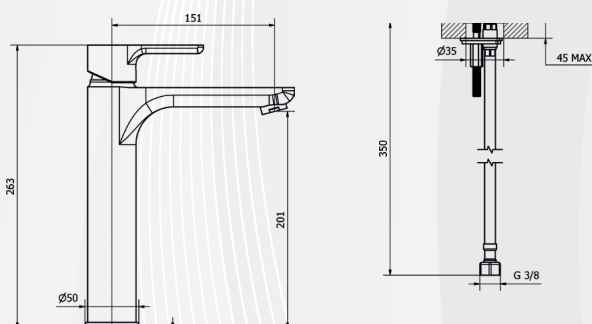

03504 MISCELATORE LAVABO SUPER GOODLIFE

CODICE	VARIANTE	COD.PRODUTTORE	U.M.	M.V.	CF	LISTINO
0350402	Cromo + Piletta Click Clack	86370	PZ	1	5	200,6400

Cartuccia di ricambio nostro articolo 0421535