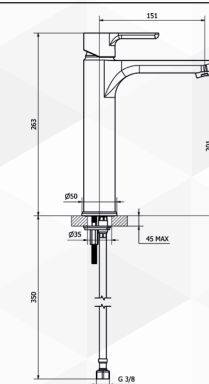

CODICE	VARIANTE	COD.PRODUTTORE	U.M.	M.V.	CF	LISTINO
0350302	c/scarico aut. 1"1/4	86331	PZ	1	6	

NOVITÀ

Cartuccia di ricambio nostro articolo 0421535

teorema

03504 MISCELATORE LAVABO SUPER GOODLIFE

CODICE	VARIANTE	COD.PRODUTTORE	U.M.	M.V.	CF	LISTINO
0350402	c/scarico Click Clack	86370	PZ	1	5	

NOVITÀ

Cartuccia di ricambio nostro articolo 0421535

teorema

03505 MISCELATORE BIDET GOODLIFE

CODICE	VARIANTE	COD.PRODUTTORE	U.M.	M.V.	CF	LISTINO
0350502	c/scarico aut. 1"1/4	86401	PZ	1	5	

NOVITÀ

Cartuccia di ricambio nostro articolo 0421535