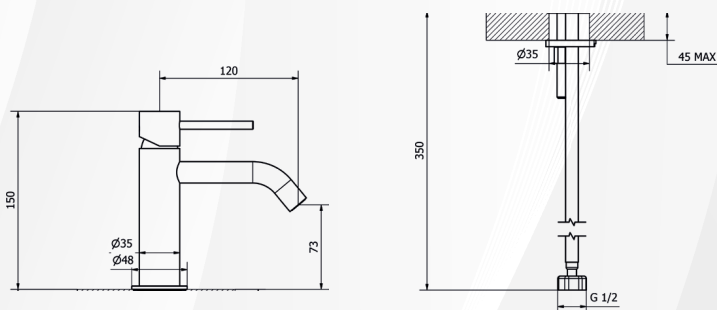

03509 MISCELATORE LAVABO JABIL 25

CODICE	VARIANTE	COD.PRODUTTORE	U.M.	M.V.	CF	LISTINO
0350902	Cromo + Piletta Click Clack	73305	PZ	1	8	142,2720

Cartuccia di ricambio nostro articolo 0421725