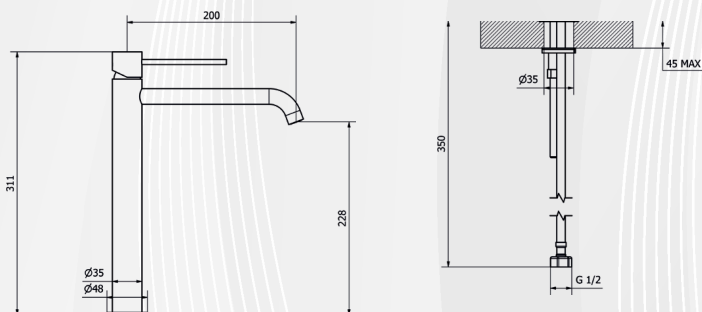

Cartuccia di ricambio nostro articolo 0421725

03512 BATTERIA LAVABO INCASSO A PARETE JABIL 25

CODICE	VARIANTE	COD.PRODUTTORE	U.M.	M.V.	CF	LISTINO
0351202	Cromo + Piletta Click Clack	73318	PZ	1	7	237,1200