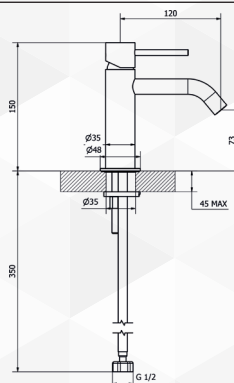

teorema

03509 MISCELATORE LAVABO JABIL 25

CODICE	VARIANTE	COD.PRODUTTORE	U.M.	M.V.	CF	LISTINO
0350902	c/scarico Click Clack	73305	PZ	1	8	

NOVITÀ

Cartuccia di ricambio nostro articolo 0421725

teorema

03510 MISCELATORE LAVABO MEDIO JABIL 25

CODICE	VARIANTE	COD.PRODUTTORE	U.M.	M.V.	CF	LISTINO
0351002	c/scarico Click Clack	73335	PZ	1	5	

NOVITÀ

Cartuccia di ricambio nostro articolo 0421725

teorema

03511 MISCELATORE LAVABO ALTO JABIL 25

CODICE	VARIANTE	COD.PRODUTTORE	U.M.	M.V.	CF	LISTINO
0351102	c/scarico Click Clack	73375	PZ	1	5	