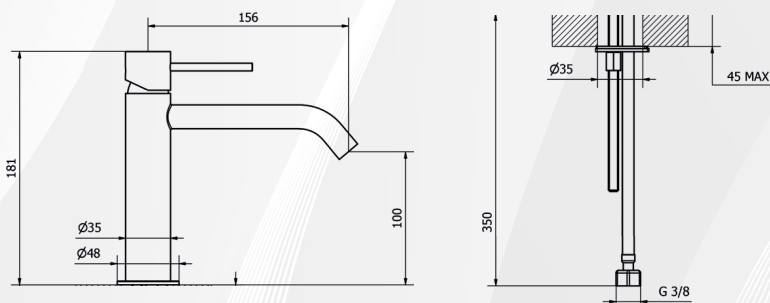

CODICE	VARIANTE	COD.PRODUTTORE	U.M.	M.V.	CF	LISTINO
0351002	Cromo + Piletta Click Clack	73335	PZ	1	5	182,4000

Cartuccia di ricambio nostro articolo 0421725

03511 MISCELATORE LAVABO ALTO JABIL 25

CODICE	VARIANTE	COD.PRODUTTORE	U.M.	M.V.	CF	LISTINO
0351102	Cromo + Piletta Click Clack	73375	PZ	1	5	290,0160