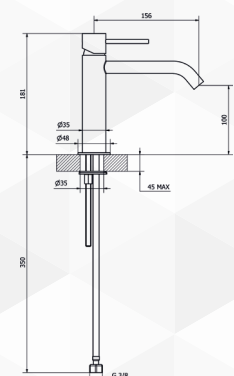

teorema

03509 MISCELATORE LAVABO JABIL 25

CODICE	VARIANTE	COD.PRODUTTORE	U.M.	M.V.	CF	LISTINO
0350902	c/scarico Click Clack	73305	PZ	1	8	

NOVITÀ

Cartuccia di ricambio nostro articolo 0421725

teorema

03510 MISCELATORE LAVABO MEDIO JABIL 25

CODICE	VARIANTE	COD.PRODUTTORE	U.M.	M.V.	CF	LISTINO
0351002	c/scarico Click Clack	73335	PZ	1	5	

NOVITÀ

Cartuccia di ricambio nostro articolo 0421725

teorema

03511 MISCELATORE LAVABO ALTO JABIL 25

CODICE	VARIANTE	COD.PRODUTTORE	U.M.	M.V.	CF	LISTINO
0351102	c/scarico Click Clack	73375	PZ	1	5	

NOVITÀ

Cartuccia di ricambio nostro articolo 0421725

teorema

03512 BATTERIA LAVABO INCASSO A PARETE JABIL 25

CODICE	VARIANTE	COD.PRODUTTORE	U.M.	M.V.	CF	LISTINO
0351202	c/scarico Click Clack	73318	PZ	1	7	