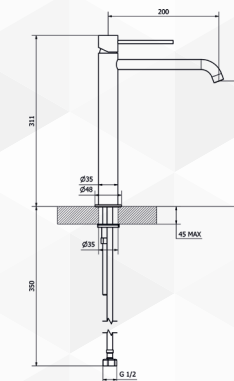

CODICE	VARIANTE	COD.PRODUTTORE	U.M.	M.V.	CF	LISTINO
0351002	c/scarico Click Clack	73335	PZ	1	5	

NOVITÀ

Cartuccia di ricambio nostro articolo 0421725

teorema

03511 MISCELATORE LAVABO ALTO JABIL 25

CODICE	VARIANTE	COD.PRODUTTORE	U.M.	M.V.	CF	LISTINO
0351102	c/scarico Click Clack	73375	PZ	1	5	

NOVITÀ

Cartuccia di ricambio nostro articolo 0421725

teorema

03512 BATTERIA LAVABO INCASSO A PARETE JABIL 25

CODICE	VARIANTE	COD.PRODUTTORE	U.M.	M.V.	CF	LISTINO
0351202	c/scarico Click Clack	73318	PZ	1	7	