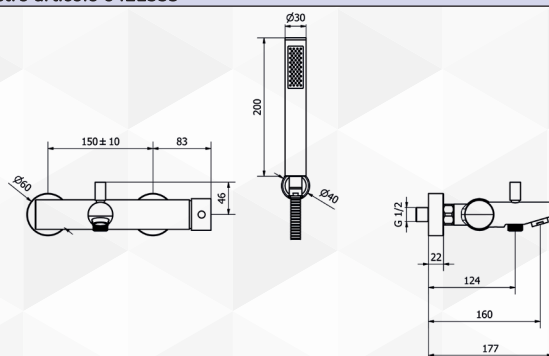

03513 MISCELATORE BIDET JABIL 25

CODICE	VARIANTE	COD.PRODUTTORE	U.M.	M.V.	CF	LISTINO
0351302	c/scarico Click Clack	73405	PZ	1	8	

Cartuccia di ricambio nostro articolo 0421725

NOVITÀ

03514 MISCELATORE VASCA ESTERNO CON DOCCETTA JABIL 35

CODICE	VARIANTE	COD.PRODUTTORE	U.M.	M.V.	CF	LISTINO
0351402	Cromo	73152	PZ	1	5	

Cartuccia di ricambio nostro articolo 0421335

NOVITÀ

03515 MISCELATORE DOCCIA ESTERNO JABIL 35

CODICE	VARIANTE	COD.PRODUTTORE	U.M.	M.V.	CF	LISTINO
0351502	s/doccetta - Cromo	73212	PZ	1	8	