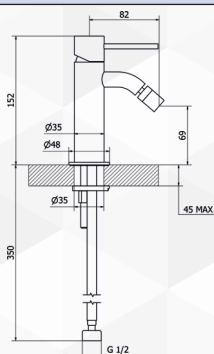

03513 MISCELATORE BIDET JABIL 25

CODICE	VARIANTE	COD.PRODUTTORE	U.M.	M.V.	CF	LISTINO
0351302	c/scarico Click Clack	73405	PZ	1	8	

Cartuccia di ricambio nostro articolo 0421725

NOVITÀ

03514 MISCELATORE VASCA ESTERNO CON DOCCETTA JABIL 35

CODICE	VARIANTE	COD.PRODUTTORE	U.M.	M.V.	CF	LISTINO
0351402	Cromo	73152	PZ	1	5	

Cartuccia di ricambio nostro articolo 0421335

NOVITÀ

03515 MISCELATORE DOCCIA ESTERNO JABIL 35

CODICE	VARIANTE	COD.PRODUTTORE	U.M.	M.V.	CF	LISTINO
0351502	s/doccetta - Cromo	73212	PZ	1	8	