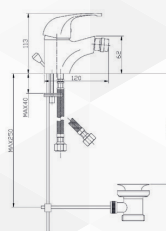

Ø 40

Aefte

**03524** MISCELATORE LAVABO PRINCE

CODICE	VARIANTE	COD.PRODUTTORE	U.M.	M.V.	CF	LISTINO
03524	Cromo	P100CR00GB	PZ	1	1	

Scarico 1"1/4 Ø 40

Aefte

**03526** MISCELATORE BIDET PRINCE

CODICE	VARIANTE	COD.PRODUTTORE	U.M.	M.V.	CF	LISTINO
03526	Cromo	P101CR00GB	PZ	1	1	

Scarico 1"1/4 Ø 40

Aefte

**03528** MISCELATORE INCASSO DOCCIA PRINCE

CODICE	VARIANTE	COD.PRODUTTORE	U.M.	M.V.	CF	LISTINO
03528	Cromo	P103CR000	PZ	1	1	

Ø 40