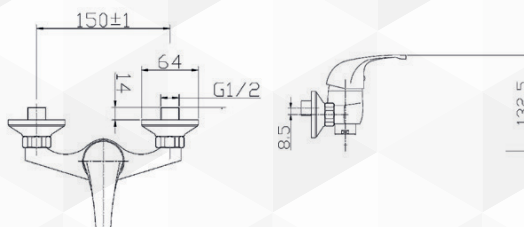

Aefte

**03520** MISCELATORE VASCA CON ACCESSORI PRINCE

CODICE	VARIANTE	COD.PRODUTTORE	U.M.	M.V.	CF	LISTINO
03520	Cromo	P102CR0000	PZ	1	1	

Ø 40

Aefte

**03522** MISCELATORE DOCCIA ESTERNO PRINCE

CODICE	VARIANTE	COD.PRODUTTORE	U.M.	M.V.	CF	LISTINO
03522	Cromo	P104000000	PZ	1	1	

Ø 40

Aefte

**03524** MISCELATORE LAVABO PRINCE

CODICE	VARIANTE	COD.PRODUTTORE	U.M.	M.V.	CF	LISTINO
03524	Cromo	P100CR00GB	PZ	1	1	

Scarico 1"1/4 Ø 40

Aefte

**03526** MISCELATORE BIDET PRINCE

CODICE	VARIANTE	COD.PRODUTTORE	U.M.	M.V.	CF	LISTINO
03526	Cromo	P101CR00GB	PZ	1	1	

Scarico 1"1/4 Ø 40

Aefte

**03528** MISCELATORE INCASSO DOCCIA PRINCE

CODICE	VARIANTE	COD.PRODUTTORE	U.M.	M.V.	CF	LISTINO
03528	Cromo	P103CR000	PZ	1	1	

Ø 40