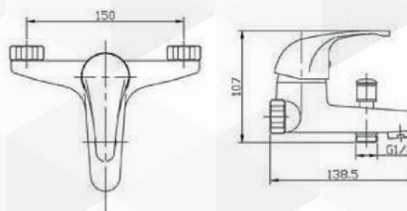

Aefte

**03520** MISCELATORE VASCA CON ACCESSORI PRINCE

CODICE	VARIANTE	COD.PRODUTTORE	U.M.	M.V.	CF	LISTINO
03520	Cromo	P102CR0000	PZ	1	1	

Ø 40

Aefte

**03522** MISCELATORE DOCCIA ESTERNO PRINCE

CODICE	VARIANTE	COD.PRODUTTORE	U.M.	M.V.	CF	LISTINO
03522	Cromo	P104000000	PZ	1	1	

Ø 40

Aefte

**03524** MISCELATORE LAVABO PRINCE

CODICE	VARIANTE	COD.PRODUTTORE	U.M.	M.V.	CF	LISTINO
03524	Cromo	P100CR00GB	PZ	1	1	

Scarico 1"1/4 Ø 40

Aefte

**03526** MISCELATORE BIDET PRINCE

CODICE	VARIANTE	COD.PRODUTTORE	U.M.	M.V.	CF	LISTINO
03526	Cromo	P101CR00GB	PZ	1	1	

Scarico 1"1/4 Ø 40

Aefte

**03528** MISCELATORE INCASSO DOCCIA PRINCE

CODICE	VARIANTE	COD.PRODUTTORE	U.M.	M.V.	CF	LISTINO
03528	Cromo	P103CR000	PZ	1	1	

Ø 40