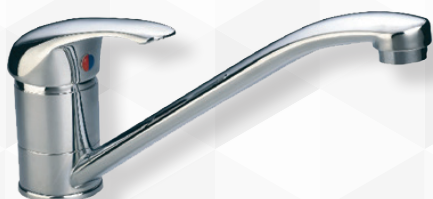

Aeffe

03530 MISCELATORE LAVELLO CANNA ALTA PRINCE

CODICE	VARIANTE	COD.PRODUTTORE	U.M.	M.V.	CF	LISTINO
03530	a PRINCE Cromo	P106CR0000	PZ	1	1	

Ø 40

Aeffe

03532 MISCELATORE LAVELLO PARETE PRINCE

CODICE	VARIANTE	COD.PRODUTTORE	U.M.	M.V.	CF	LISTINO
03532	Cromo	P105CR0000	PZ	1	1	

Ø 40

Aeffe

03534 MISCELATORE LAVELLO CANNA BASSA PRINCE

CODICE	VARIANTE	COD.PRODUTTORE	U.M.	M.V.	CF	LISTINO
03534	Cromo	P107CR0000	PZ	1	1	

Ø 40

Aeffe

03536 MISCELATORE LAVELLO PRINCE CANNA A L

CODICE	VARIANTE	COD.PRODUTTORE	U.M.	M.V.	CF	LISTINO
03536	Cromo	P110CR0000	PZ	1	1	

Ø 40