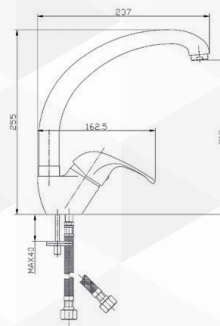

Aeffe

03530 MISCELATORE LAVELLO CANNA ALTA PRINCE

CODICE	VARIANTE	COD.PRODUTTORE	U.M.	M.V.	CF	LISTINO
03530	a PRINCE Cromo	P106CR0000	PZ	1	1	

Ø 40

Aeffe

03532 MISCELATORE LAVELLO PARETE PRINCE

CODICE	VARIANTE	COD.PRODUTTORE	U.M.	M.V.	CF	LISTINO
03532	Cromo	P105CR0000	PZ	1	1	

Ø 40

Aeffe

03534 MISCELATORE LAVELLO CANNA BASSA PRINCE

CODICE	VARIANTE	COD.PRODUTTORE	U.M.	M.V.	CF	LISTINO
03534	Cromo	P107CR0000	PZ	1	1	

Ø 40

Aeffe

03536 MISCELATORE LAVELLO PRINCE CANNA A L

CODICE	VARIANTE	COD.PRODUTTORE	U.M.	M.V.	CF	LISTINO
03536	Cromo	P110CR0000	PZ	1	1	

Ø 40