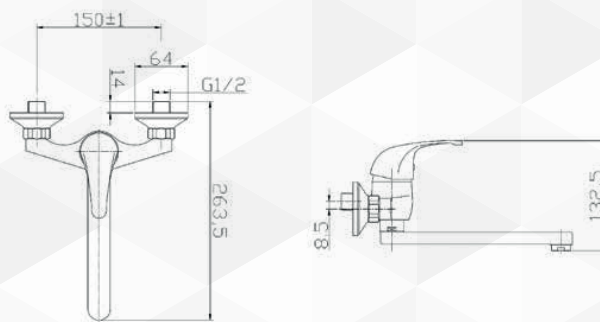

Aeffe

03530 MISCELATORE LAVELLO CANNA ALTA PRINCE

CODICE	VARIANTE	COD.PRODUTTORE	U.M.	M.V.	CF	LISTINO
03530	a PRINCE Cromo	P106CR0000	PZ	1	1	

Ø 40

Aeffe

03532 MISCELATORE LAVELLO PARETE PRINCE

CODICE	VARIANTE	COD.PRODUTTORE	U.M.	M.V.	CF	LISTINO
03532	Cromo	P105CR0000	PZ	1	1	

Ø 40

Aeffe

03534 MISCELATORE LAVELLO CANNA BASSA PRINCE

CODICE	VARIANTE	COD.PRODUTTORE	U.M.	M.V.	CF	LISTINO
03534	Cromo	P107CR0000	PZ	1	1	

Ø 40

Aeffe

03536 MISCELATORE LAVELLO PRINCE CANNA A L

CODICE	VARIANTE	COD.PRODUTTORE	U.M.	M.V.	CF	LISTINO
03536	Cromo	P110CR0000	PZ	1	1	

Ø 40