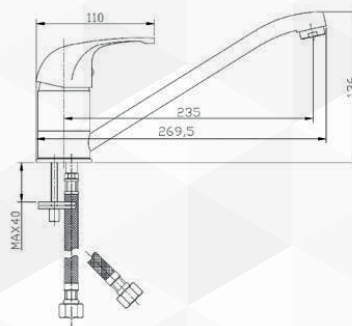

Aeffe

03530 MISCELATORE LAVELLO CANNA ALTA PRINCE

CODICE	VARIANTE	COD.PRODUTTORE	U.M.	M.V.	CF	LISTINO
03530	a PRINCE Cromo	P106CR0000	PZ	1	1	

Ø 40

Aeffe

03532 MISCELATORE LAVELLO PARETE PRINCE

CODICE	VARIANTE	COD.PRODUTTORE	U.M.	M.V.	CF	LISTINO
03532	Cromo	P105CR0000	PZ	1	1	

Ø 40

Aeffe

03534 MISCELATORE LAVELLO CANNA BASSA PRINCE

CODICE	VARIANTE	COD.PRODUTTORE	U.M.	M.V.	CF	LISTINO
03534	Cromo	P107CR0000	PZ	1	1	

Ø 40

Aeffe

03536 MISCELATORE LAVELLO PRINCE CANNA A L

CODICE	VARIANTE	COD.PRODUTTORE	U.M.	M.V.	CF	LISTINO
03536	Cromo	P110CR0000	PZ	1	1	

Ø 40