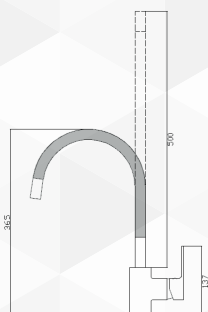

**04129** MISCELATORE DOCCIA ESTRAIBILE '900'

*IdealStar*

CODICE	VARIANTE	COD.PRODUTTORE	U.M.	M.V.	CF	LISTINO
04129	Cromo		PZ	1	1	

∅ 40

**04133** MISCELATORE LAVELLO A CANNA IN GOMMA FLESSIBILE "MALDIVE" GRIGIO

*IdealStar*

CODICE	VARIANTE	COD.PRODUTTORE	U.M.	M.V.	CF	LISTINO
0413302	Grigio		PZ	1	1	

∅ 35

Bocca di ricambio nostro codice 0435502

**03537** MISCELATORE LAVELLO A CANNA IN GOMMA FLESSIBILE "SNAKE" BIANCO

*Aeffe*

CODICE	VARIANTE	COD.PRODUTTORE	U.M.	M.V.	CF	LISTINO
03537	-	SNAKE000B	PZ	1	1	

**03538** MISCELATORE LAVELLO A CANNA IN GOMMA FLESSIBILE "SNAKE" NERO

*Aeffe*

CODICE	VARIANTE	COD.PRODUTTORE	U.M.	M.V.	CF	LISTINO
03538	-	SNAKE000N	PZ	1	1	