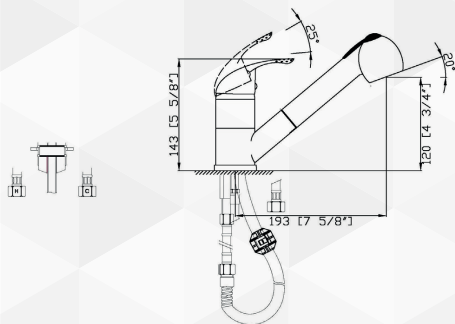

**04129** MISCELATORE DOCCIA ESTRAIBILE '900'

*IdealStar*

CODICE	VARIANTE	COD.PRODUTTORE	U.M.	M.V.	CF	LISTINO
04129	Cromo		PZ	1	1	

∅ 40

**04133** MISCELATORE LAVELLO A CANNA IN GOMMA FLESSIBILE "MALDIVE" GRIGIO

*IdealStar*

CODICE	VARIANTE	COD.PRODUTTORE	U.M.	M.V.	CF	LISTINO
0413302	Grigio		PZ	1	1	

∅ 35

Bocca di ricambio nostro codice 0435502

**03537** MISCELATORE LAVELLO A CANNA IN GOMMA FLESSIBILE "SNAKE" BIANCO

*Aeffe*

CODICE	VARIANTE	COD.PRODUTTORE	U.M.	M.V.	CF	LISTINO
03537	-	SNAKE000B	PZ	1	1	

**03538** MISCELATORE LAVELLO A CANNA IN GOMMA FLESSIBILE "SNAKE" NERO

*Aeffe*

CODICE	VARIANTE	COD.PRODUTTORE	U.M.	M.V.	CF	LISTINO
03538	-	SNAKE000N	PZ	1	1	