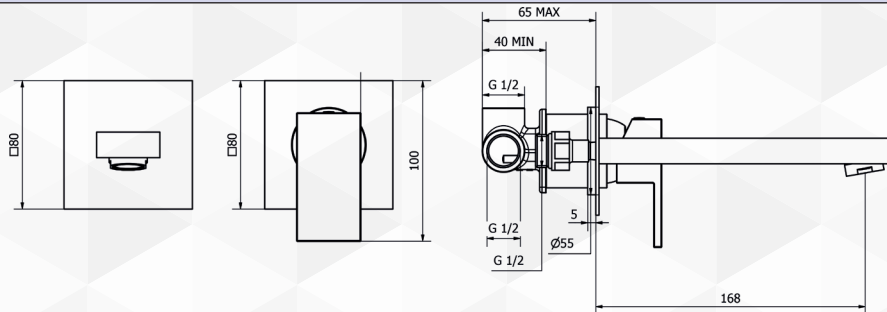

03542 BATTERIA LAVABO INCASSO A PARETE PILLAR

CODICE	VARIANTE	COD.PRODUTTORE	U.M.	M.V.	CF	LISTINO
0354202	c/scarico Click Clack	9K318	PZ	1	7	

2 Pezzi
Cartuccia di ricambio nostro articolo 0421335