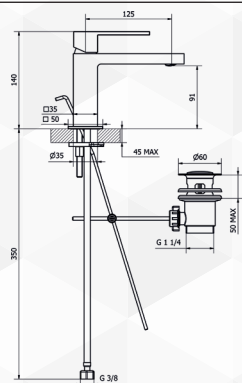

03540 MISCELATORE LAVABO PILLAR

CODICE	VARIANTE	COD.PRODUTTORE	U.M.	M.V.	CF	LISTINO
0354002	c/scarico aut. 1"1/4	9K311	PZ	1	7	

Cartuccia di ricambio nostro articolo 0421725

NOVITÀ

03541 MISCELATORE LAVABO ALTO PILLAR

CODICE	VARIANTE	COD.PRODUTTORE	U.M.	M.V.	CF	LISTINO
0354102	c/scarico Click Clack	9K361	PZ	1	5	

Cartuccia di ricambio nostro articolo 0421725

NOVITÀ

03542 BATTERIA LAVABO INCASSO A PARETE PILLAR

CODICE	VARIANTE	COD.PRODUTTORE	U.M.	M.V.	CF	LISTINO
0354202	c/scarico Click Clack	9K318	PZ	1	7	

2 Pezzi
Cartuccia di ricambio nostro articolo 0421335

NOVITÀ

03543 MISCELATORE BIDET PILLAR

CODICE	VARIANTE	COD.PRODUTTORE	U.M.	M.V.	CF	LISTINO
0354302	c/scarico aut. 1"1/4	9K410	PZ	1	7	

Cartuccia di ricambio nostro articolo 0421725