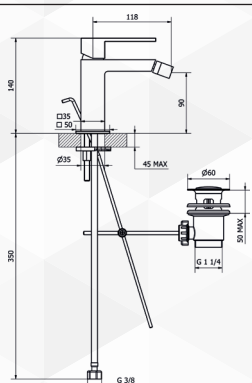

2 Pezzi
Cartuccia di ricambio nostro articolo 0421335

NOVITÀ

03543 MISCELATORE BIDET PILLAR

CODICE	VARIANTE	COD.PRODUTTORE	U.M.	M.V.	CF	LISTINO
0354302	c/scarico aut. 1"1/4	9K410	PZ	1	7	

Cartuccia di ricambio nostro articolo 0421725