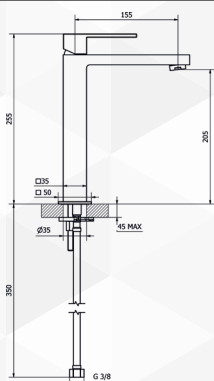

03540 MISCELATORE LAVABO PILLAR

CODICE	VARIANTE	COD.PRODUTTORE	U.M.	M.V.	CF	LISTINO
0354002	c/scarico aut. 1"1/4	9K311	PZ	1	7	

Cartuccia di ricambio nostro articolo 0421725

NOVITÀ

03541 MISCELATORE LAVABO ALTO PILLAR

CODICE	VARIANTE	COD.PRODUTTORE	U.M.	M.V.	CF	LISTINO
0354102	c/scarico Click Clack	9K361	PZ	1	5	

Cartuccia di ricambio nostro articolo 0421725

NOVITÀ

03542 BATTERIA LAVABO INCASSO A PARETE PILLAR

CODICE	VARIANTE	COD.PRODUTTORE	U.M.	M.V.	CF	LISTINO
0354202	c/scarico Click Clack	9K318	PZ	1	7	

2 Pezzi
Cartuccia di ricambio nostro articolo 0421335

NOVITÀ

03543 MISCELATORE BIDET PILLAR

CODICE	VARIANTE	COD.PRODUTTORE	U.M.	M.V.	CF	LISTINO
0354302	c/scarico aut. 1"1/4	9K410	PZ	1	7	

Cartuccia di ricambio nostro articolo 0421725