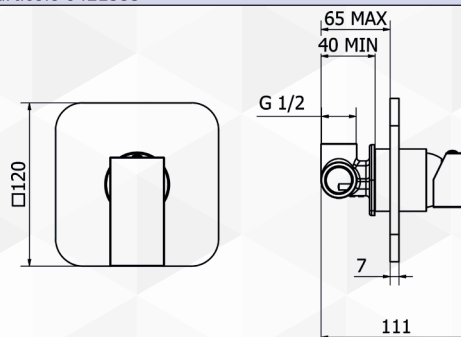

teorema

**03546** MISCELATORE VASCA ESTERNO CON DOCCETTA PILLAR

CODICE	VARIANTE	COD.PRODUTTORE	U.M.	M.V.	CF	LISTINO
0354602	Cromo	9K160	PZ	1	4	

**NOVITÀ**

Cartuccia di ricambio nostro articolo 0421335

teorema

**03544** MISCELATORE INCASSO DOCCIA PILLAR

CODICE	VARIANTE	COD.PRODUTTORE	U.M.	M.V.	CF	LISTINO
0354402	Completo - Cromo	9K000	PZ	1	10	

**NOVITÀ**

Cartuccia di ricambio nostro articolo 0421335

teorema

**03545** MISCELATORE INCASSO DOCCIA CON DEVIATORE PILLAR