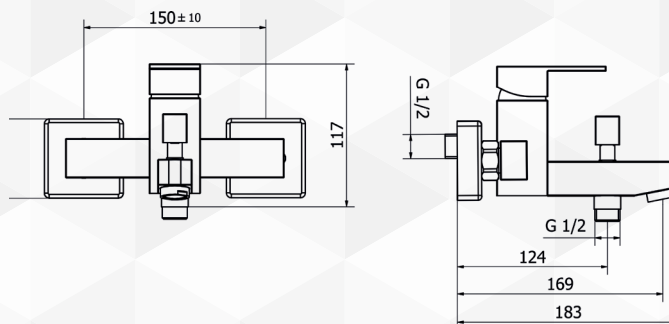

teorema

**03546** MISCELATORE VASCA ESTERNO CON DOCCETTA PILLAR

CODICE	VARIANTE	COD.PRODUTTORE	U.M.	M.V.	CF	LISTINO
0354602	Cromo	9K160	PZ	1	4	

**NOVITÀ**

Cartuccia di ricambio nostro articolo 0421335

teorema

**03544** MISCELATORE INCASSO DOCCIA PILLAR

CODICE	VARIANTE	COD.PRODUTTORE	U.M.	M.V.	CF	LISTINO
0354402	Completo - Cromo	9K000	PZ	1	10	

**NOVITÀ**

Cartuccia di ricambio nostro articolo 0421335

teorema

**03545** MISCELATORE INCASSO DOCCIA CON DEVIATORE PILLAR