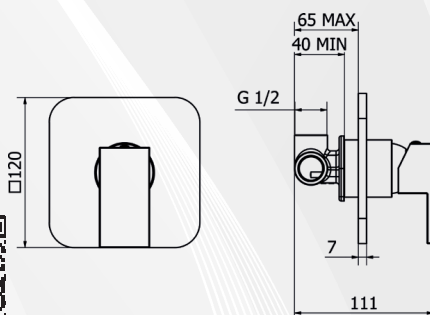

teorema

**03546** MISCELATORE VASCA ESTERNO "PILLAR"

CODICE	VARIANTE	COD.PRODUTTORE	U.M.	M.V.	CF	LISTINO
0354602	Cromo + Set Doccia	9K160	PZ	1	4	<b>293,6640</b>

Cartuccia di ricambio nostro articolo 0421335

RICAMBIO  
**0421335**

teorema

**03544** MISCELATORE INCASSO DOCCIA "PILLAR"

CODICE	VARIANTE	COD.PRODUTTORE	U.M.	M.V.	CF	LISTINO
0354402	Completo - Cromo	9K000	PZ	1	10	<b>134,9760</b>

Cartuccia di ricambio nostro articolo 0421335

RICAMBIO  
**0421335**

teorema

**03545** MISCELATORE INCASSO DOCCIA CON DEVIATORE "PILLAR"

CODICE	VARIANTE	COD.PRODUTTORE	U.M.	M.V.	CF	LISTINO
0354502	Completo - Cromo	9K010	PZ	1	8	<b>164,1600</b>

Cartuccia di ricambio nostro articolo 0421335