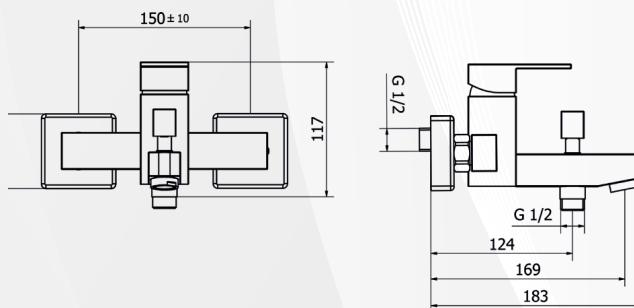

teorema

**03546** MISCELATORE VASCA ESTERNO "PILLAR"

CODICE	VARIANTE	COD.PRODUTTORE	U.M.	M.V.	CF	LISTINO
0354602	Cromo + Set Doccia	9K160	PZ	1	4	<b>293,6640</b>

Cartuccia di ricambio nostro articolo 0421335

RICAMBIO  
**0421335**

teorema

**03544** MISCELATORE INCASSO DOCCIA "PILLAR"

CODICE	VARIANTE	COD.PRODUTTORE	U.M.	M.V.	CF	LISTINO
0354402	Completo - Cromo	9K000	PZ	1	10	<b>134,9760</b>

Cartuccia di ricambio nostro articolo 0421335

RICAMBIO  
**0421335**

teorema

**03545** MISCELATORE INCASSO DOCCIA CON DEVIATORE "PILLAR"

CODICE	VARIANTE	COD.PRODUTTORE	U.M.	M.V.	CF	LISTINO
0354502	Completo - Cromo	9K010	PZ	1	8	<b>164,1600</b>

Cartuccia di ricambio nostro articolo 0421335