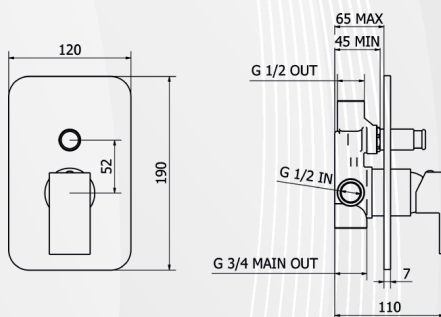

CODICE	VARIANTE	COD.PRODUTTORE	U.M.	M.V.	CF	LISTINO
0354502	Completo - Cromo	9K010	PZ	1	8	164,1600

Cartuccia di ricambio nostro articolo 0421335