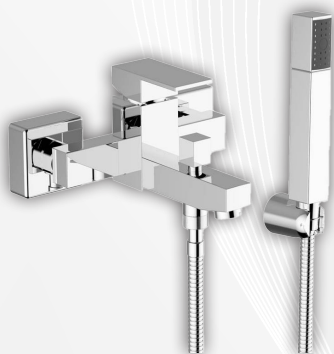

teorema

**03546** MISCELATORE VASCA ESTERNO "PILLAR"

CODICE	VARIANTE	COD.PRODUTTORE	U.M.	M.V.	CF	LISTINO
0354602	Cromo + Set Doccia	9K160	PZ	1	4	<b>293,6640</b>

Cartuccia di ricambio nostro articolo 0421335

RICAMBIO  
**0421335**

teorema

**03544** MISCELATORE INCASSO DOCCIA "PILLAR"

CODICE	VARIANTE	COD.PRODUTTORE	U.M.	M.V.	CF	LISTINO
0354402	Completo - Cromo	9K000	PZ	1	10	<b>134,9760</b>

Cartuccia di ricambio nostro articolo 0421335

RICAMBIO  
**0421335**

teorema

**03545** MISCELATORE INCASSO DOCCIA CON DEVIATORE "PILLAR"

CODICE	VARIANTE	COD.PRODUTTORE	U.M.	M.V.	CF	LISTINO
0354502	Completo - Cromo	9K010	PZ	1	8	<b>164,1600</b>

Cartuccia di ricambio nostro articolo 0421335