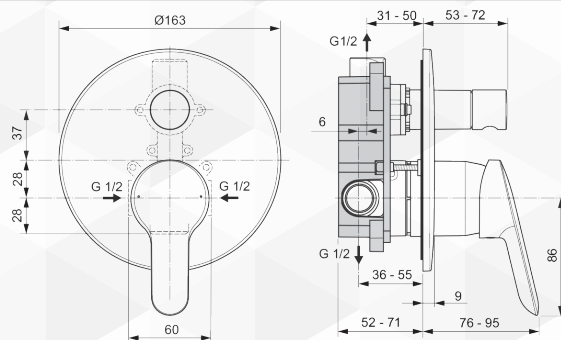

03574 MISCELATORE DOCCIA CON DEVIATORE ALPHA

CODICE	VARIANTE	COD.PRODUTTORE	U.M.	M.V.	CF	LISTINO
0357402	Cromo	A7185AA	PZ	1	1	

Miscelatore monocomando ad incasso per vasca/doccia con deviatore. Attacchi di alimentazione, scarico alla doccia e scarico alla vasca da 1/2".

Cartuccia da 47 mm con sistema EKO. Corpo ad incasso incluso nella confezione.

Materiale: Ottone Cromato.

Cartuccia di ricambio nostro codice 04208.

Cartuccia di Ricambio

03576 MISCELATORE DOCCIA ESTERNO ALPHA

CODICE	VARIANTE	COD.PRODUTTORE	U.M.	M.V.	CF	LISTINO
0357602	Cromo	BC488AA	PZ	1	1	

Miscelatore monocomando esterno per Doccia. Completo di:

- Raccordi ad S orientabili per interasse da 129 a 171 mm.

- Cartuccia da 35 mm con limitatore della temperatura.