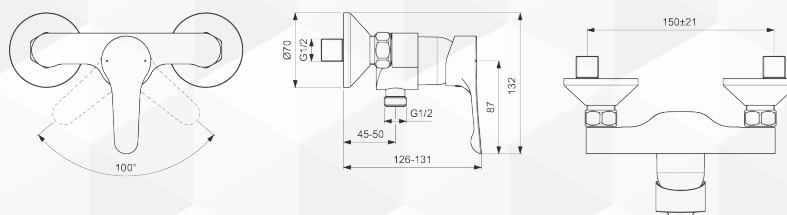

03576 MISCELATORE DOCCIA ESTERNO ALPHA

CODICE	VARIANTE	COD.PRODUTTORE	U.M.	M.V.	CF	LISTINO
0357602	Cromo	BC488AA	PZ	1	1	

Miscelatore monocomando esterno per Doccia. Completo di:

- Raccordi ad S orientabili per interasse da 129 a 171 mm.

- Cartuccia da 35 mm con limitatore della temperatura.

Non è dotato di accessori doccia.

Cartuccia di ricambio nostro codice 04208.