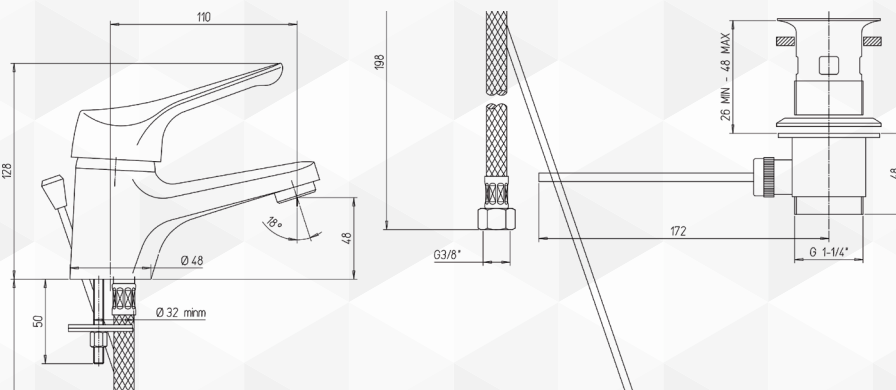

Paini

03590 MISCELATORE VASCA 'PILOT'

CODICE	VARIANTE	COD.PRODUTTORE	U.M.	M.V.	CF	LISTINO
03590	Duplex Flex cm 150	04CR105P1	PZ	1	1	

Ø 40. Alta. Modello PS01.

Paini

03592 MISCELATORE LAVABO 'PILOT'

CODICE	VARIANTE	COD.PRODUTTORE	U.M.	M.V.	CF	LISTINO
03592	scarico 1"1/4	04CR211P1	PZ	1	1	

Ø 40. Bassa. Modello PS02.

Paini

03594 MISCELATORE BIDET 'PILOT'

CODICE	VARIANTE	COD.PRODUTTORE	U.M.	M.V.	CF	LISTINO
03594	scarico 1"1/4	04CR306P1	PZ	1	1	

Ø 40. Bassa. Modello PS02.

Paini

03596 MISCELATORE ESTERNO DOCCIA 'PILOT'

CODICE	VARIANTE	COD.PRODUTTORE	U.M.	M.V.	CF	LISTINO
03596	Cromo	04CR511P1	PZ	1	1	

Ø 40. Alta. Modello PS01