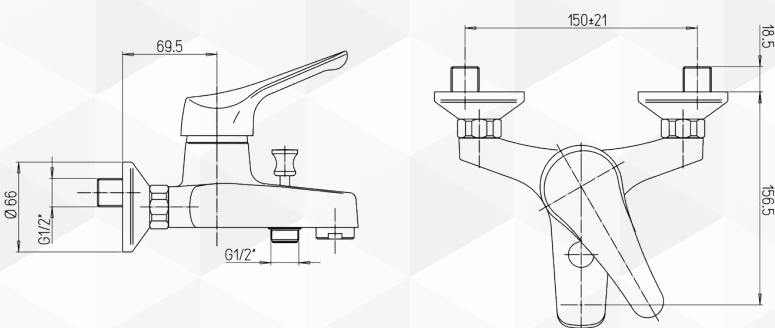

Paini

03590 MISCELATORE VASCA 'PILOT'

CODICE	VARIANTE	COD.PRODUTTORE	U.M.	M.V.	CF	LISTINO
03590	Duplex Flex cm 150	04CR105P1	PZ	1	1	

Ø 40. Alta. Modello PS01.

Paini

03592 MISCELATORE LAVABO 'PILOT'

CODICE	VARIANTE	COD.PRODUTTORE	U.M.	M.V.	CF	LISTINO
03592	scarico 1"1/4	04CR211P1	PZ	1	1	

Ø 40. Bassa. Modello PS02.

Paini

03594 MISCELATORE BIDET 'PILOT'

CODICE	VARIANTE	COD.PRODUTTORE	U.M.	M.V.	CF	LISTINO
03594	scarico 1"1/4	04CR306P1	PZ	1	1	

Ø 40. Bassa. Modello PS02.

Paini

03596 MISCELATORE ESTERNO DOCCIA 'PILOT'

CODICE	VARIANTE	COD.PRODUTTORE	U.M.	M.V.	CF	LISTINO
03596	Cromo	04CR511P1	PZ	1	1	

Ø 40. Alta. Modello PS01