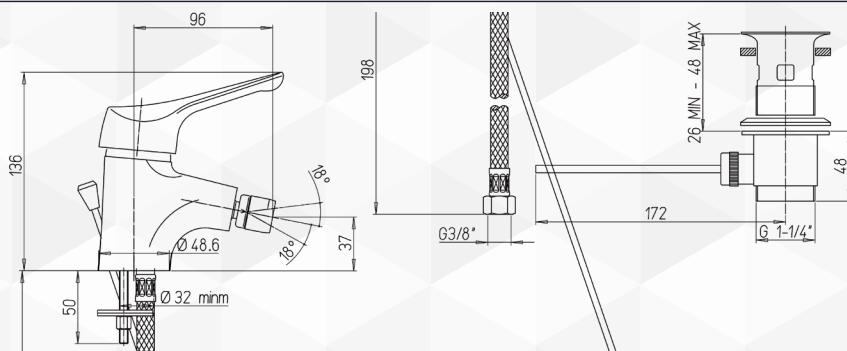

Paini

03590 MISCELATORE VASCA 'PILOT'

CODICE	VARIANTE	COD.PRODUTTORE	U.M.	M.V.	CF	LISTINO
03590	Duplex Flex cm 150	04CR105P1	PZ	1	1	

Ø 40. Alta. Modello PS01.

Paini

03592 MISCELATORE LAVABO 'PILOT'

CODICE	VARIANTE	COD.PRODUTTORE	U.M.	M.V.	CF	LISTINO
03592	scarico 1"1/4	04CR211P1	PZ	1	1	

Ø 40. Bassa. Modello PS02.

Paini

03594 MISCELATORE BIDET 'PILOT'

CODICE	VARIANTE	COD.PRODUTTORE	U.M.	M.V.	CF	LISTINO
03594	scarico 1"1/4	04CR306P1	PZ	1	1	

Ø 40. Bassa. Modello PS02.

Paini

03596 MISCELATORE ESTERNO DOCCIA 'PILOT'

CODICE	VARIANTE	COD.PRODUTTORE	U.M.	M.V.	CF	LISTINO
03596	Cromo	04CR511P1	PZ	1	1	

Ø 40. Alta. Modello PS01