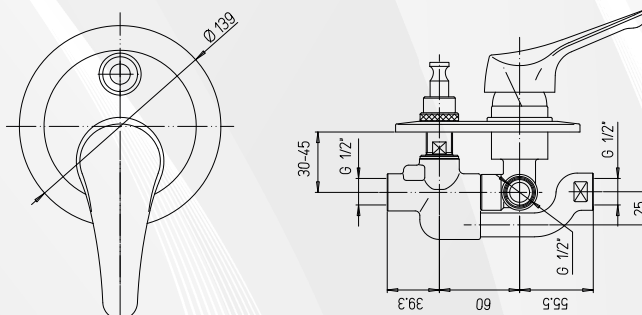

Painsi

03598 MISCELATORE DOCCIA AD INCASSO "PILOT"

CODICE	VARIANTE	COD.PRODOTTORE	U.M.	M.V.	CF	LISTINO
03598	Cromo	04CR690P1	PZ	1	1	62,7000

Miscelatore doccia per installazione ad incasso. Diametro Piastra \varnothing 116 mm. Cartuccia \varnothing 40, Alta. Modello PS02.

Painsi

03600 MISCELATORE DOCCIA AD INCASSO CON DEVIATORE 'PILOT'

CODICE	VARIANTE	COD.PRODOTTORE	U.M.	M.V.	CF	LISTINO
03600	Cromo	04CR691P1	PZ	1	1	147,0600

Miscelatore doccia con deviatore acqua per installazione ad incasso.
Diametro Piastra \varnothing 139 mm. Cartuccia \varnothing 40, Alta. Modello PS02.

Materiale: Ottone
Finitura: Cromo

Painsi

03607 LEVA DI RICAMBIO PER SERIE "PILOT"

CODICE	VARIANTE	COD.PRODOTTORE	U.M.	M.V.	CF	LISTINO
0360702	Cromo	53CR910TI	PZ	1	1	21,3560

Ricambio per tutta la Serie Pilot.