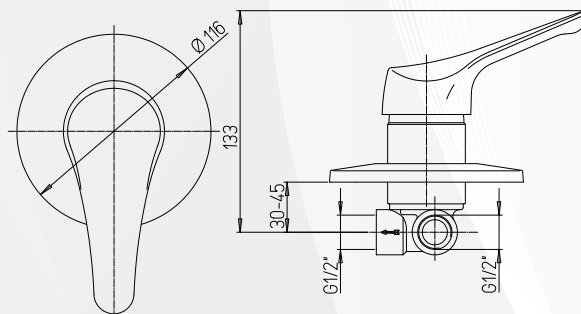

Painsi

03598 MISCELATORE DOCCIA AD INCASSO "PILOT"

CODICE	VARIANTE	COD.PRODOTTORE	U.M.	M.V.	CF	LISTINO
03598	Cromo	04CR690P1	PZ	1	1	62,7000

Miscelatore doccia per installazione ad incasso. Diametro Piastra \varnothing 116 mm. Cartuccia \varnothing 40, Alta. Modello PS02.

Painsi

03600 MISCELATORE DOCCIA AD INCASSO CON DEVIATORE 'PILOT'

CODICE	VARIANTE	COD.PRODOTTORE	U.M.	M.V.	CF	LISTINO
03600	Cromo	04CR691P1	PZ	1	1	147,0600

Miscelatore doccia con deviatore acqua per installazione ad incasso.
Diametro Piastra \varnothing 139 mm. Cartuccia \varnothing 40, Alta. Modello PS02.

Materiale: Ottone
Finitura: Cromo

Painsi

03607 LEVA DI RICAMBIO PER SERIE "PILOT"

CODICE	VARIANTE	COD.PRODOTTORE	U.M.	M.V.	CF	LISTINO
0360702	Cromo	53CR910TI	PZ	1	1	21,3560

Ricambio per tutta la Serie Pilot.