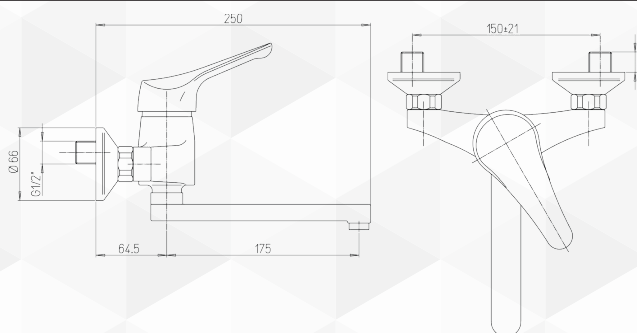

Ø 40. Bassa. Modello PS02

c'Paini

03606 MISCELATORE LAVELLO A PARETE 'PILOT'

CODICE	VARIANTE	COD.PRODUTTORE	U.M.	M.V.	CF	LISTINO
03606	Cromo	04CR501P1	PZ	1	1	

Ø 40. Bassa. Modello PS02

c'Paini

03626 MISCELATORE LAVELLO 'NEW BERRY'

CODICE	VARIANTE	COD.PRODUTTORE	U.M.	M.V.	CF	LISTINO
03626	Cromo	D1CR573C8	PZ	1	1	

Ø 40. Bassa. Modello BE01