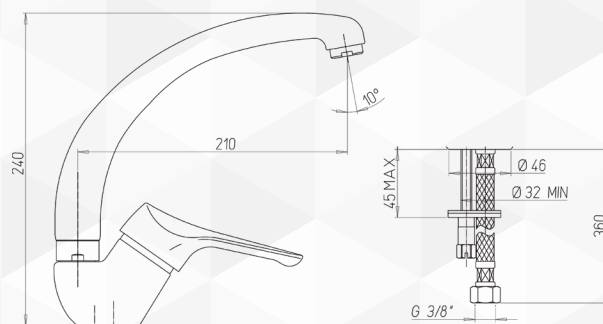

c'Paini

03602 MISCELATORE LAVELLO 'PILOT'

CODICE	VARIANTE	COD.PRODUTTORE	U.M.	M.V.	CF	LISTINO
03602	Cromo	04CR573P1	PZ	1	1	

Ø 40. Bassa. Modello PS02

c'Paini

03604 MISCELATORE LAVELLO BOCCA ALTA 'PILOT'

CODICE	VARIANTE	COD.PRODUTTORE	U.M.	M.V.	CF	LISTINO
03604	Cromo	04CR570P1	PZ	1	1	

Ø 40. Bassa. Modello PS02

c'Paini

03606 MISCELATORE LAVELLO A PARETE 'PILOT'

CODICE	VARIANTE	COD.PRODUTTORE	U.M.	M.V.	CF	LISTINO
03606	Cromo	04CR501P1	PZ	1	1	

Ø 40. Bassa. Modello PS02

c'Paini

03626 MISCELATORE LAVELLO 'NEW BERRY'

CODICE	VARIANTE	COD.PRODUTTORE	U.M.	M.V.	CF	LISTINO
03626	Cromo	D1CR573C8	PZ	1	1	

Ø 40. Bassa. Modello BE01