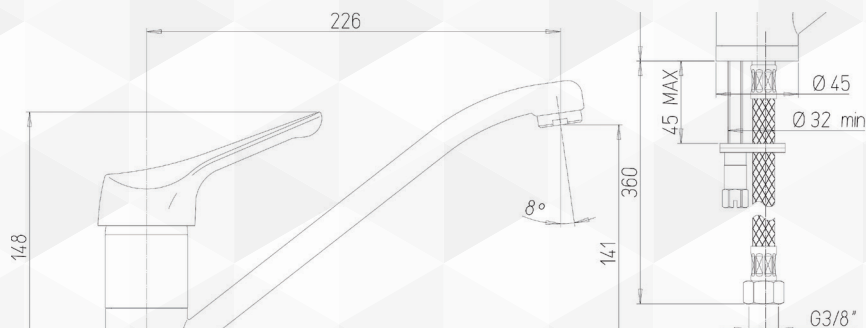

c'Paini

03602 MISCELATORE LAVELLO 'PILOT'

CODICE	VARIANTE	COD.PRODUTTORE	U.M.	M.V.	CF	LISTINO
03602	Cromo	04CR573P1	PZ	1	1	

Ø 40. Bassa. Modello PS02

c'Paini

03604 MISCELATORE LAVELLO BOCCA ALTA 'PILOT'

CODICE	VARIANTE	COD.PRODUTTORE	U.M.	M.V.	CF	LISTINO
03604	Cromo	04CR570P1	PZ	1	1	

Ø 40. Bassa. Modello PS02

c'Paini

03606 MISCELATORE LAVELLO A PARETE 'PILOT'

CODICE	VARIANTE	COD.PRODUTTORE	U.M.	M.V.	CF	LISTINO
03606	Cromo	04CR501P1	PZ	1	1	

Ø 40. Bassa. Modello PS02

c'Paini

03626 MISCELATORE LAVELLO 'NEW BERRY'

CODICE	VARIANTE	COD.PRODUTTORE	U.M.	M.V.	CF	LISTINO
03626	Cromo	D1CR573C8	PZ	1	1	

Ø 40. Bassa. Modello BE01