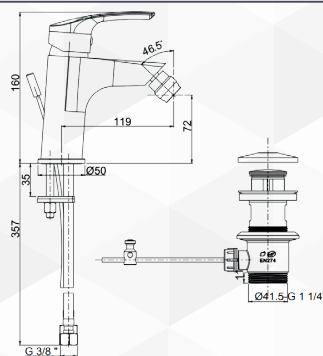

c'Paini

03616 MISCELATORE VASCA 'NEW BERRY'

CODICE	VARIANTE	COD.PRODUTTORE	U.M.	M.V.	CF	LISTINO
03616	Duplex FLEX CM 150	D1CR105C8	PZ	1	1	

Ø 40. Bassa. Modello BE01

c'Paini

03618 MISCELATORE LAVABO 'NEW BERRY'

CODICE	VARIANTE	COD.PRODUTTORE	U.M.	M.V.	CF	LISTINO
03618	Scarico 1"1/4	D1CR211GC8	PZ	1	1	

Ø 40. Bassa. Modello BE01

c'Paini

03620 MISCELATORE BIDET 'NEW BERRY'

CODICE	VARIANTE	COD.PRODUTTORE	U.M.	M.V.	CF	LISTINO
03620	Scarico 1"1/4	D1CR306GC8	PZ	1	1	

Ø 40. Bassa. Modello BE01

c'Paini

03622 MISCELATORE DOCCIA INCASSO 'NEW BERRY'

CODICE	VARIANTE	COD.PRODUTTORE	U.M.	M.V.	CF	LISTINO
03622	Cromo	D1CR690C8	PZ	1	1	

Ø 40. Bassa. Modello BE01