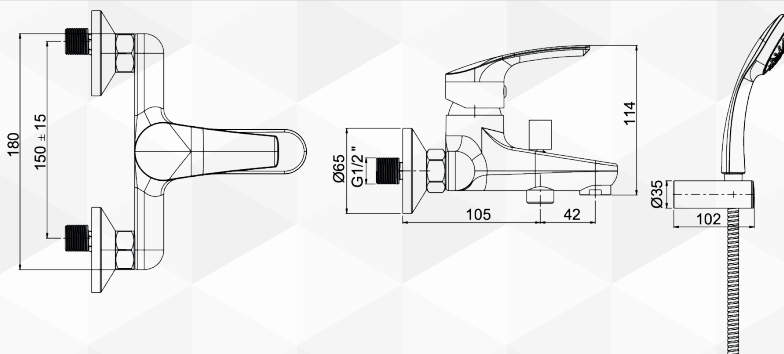

c'Paini

03616 MISCELATORE VASCA 'NEW BERRY'

CODICE	VARIANTE	COD.PRODUTTORE	U.M.	M.V.	CF	LISTINO
03616	Duplex FLEX CM 150	D1CR105C8	PZ	1	1	

Ø 40. Bassa. Modello BE01

c'Paini

03618 MISCELATORE LAVABO 'NEW BERRY'

CODICE	VARIANTE	COD.PRODUTTORE	U.M.	M.V.	CF	LISTINO
03618	Scarico 1"1/4	D1CR211GC8	PZ	1	1	

Ø 40. Bassa. Modello BE01

c'Paini

03620 MISCELATORE BIDET 'NEW BERRY'

CODICE	VARIANTE	COD.PRODUTTORE	U.M.	M.V.	CF	LISTINO
03620	Scarico 1"1/4	D1CR306GC8	PZ	1	1	

Ø 40. Bassa. Modello BE01

c'Paini

03622 MISCELATORE DOCCIA INCASSO 'NEW BERRY'

CODICE	VARIANTE	COD.PRODUTTORE	U.M.	M.V.	CF	LISTINO
03622	Cromo	D1CR690C8	PZ	1	1	

Ø 40. Bassa. Modello BE01