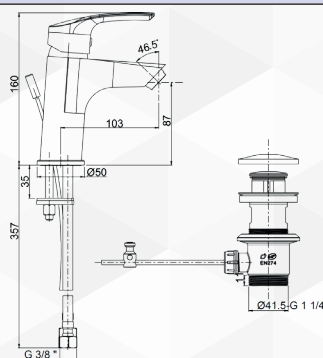

c'Paini

03616 MISCELATORE VASCA 'NEW BERRY'

CODICE	VARIANTE	COD.PRODUTTORE	U.M.	M.V.	CF	LISTINO
03616	Duplex FLEX CM 150	D1CR105C8	PZ	1	1	

Ø 40. Bassa. Modello BE01

c'Paini

03618 MISCELATORE LAVABO 'NEW BERRY'

CODICE	VARIANTE	COD.PRODUTTORE	U.M.	M.V.	CF	LISTINO
03618	Scarico 1"1/4	D1CR211GC8	PZ	1	1	

Ø 40. Bassa. Modello BE01

c'Paini

03620 MISCELATORE BIDET 'NEW BERRY'

CODICE	VARIANTE	COD.PRODUTTORE	U.M.	M.V.	CF	LISTINO
03620	Scarico 1"1/4	D1CR306GC8	PZ	1	1	

Ø 40. Bassa. Modello BE01

c'Paini

03622 MISCELATORE DOCCIA INCASSO 'NEW BERRY'

CODICE	VARIANTE	COD.PRODUTTORE	U.M.	M.V.	CF	LISTINO
03622	Cromo	D1CR690C8	PZ	1	1	

Ø 40. Bassa. Modello BE01