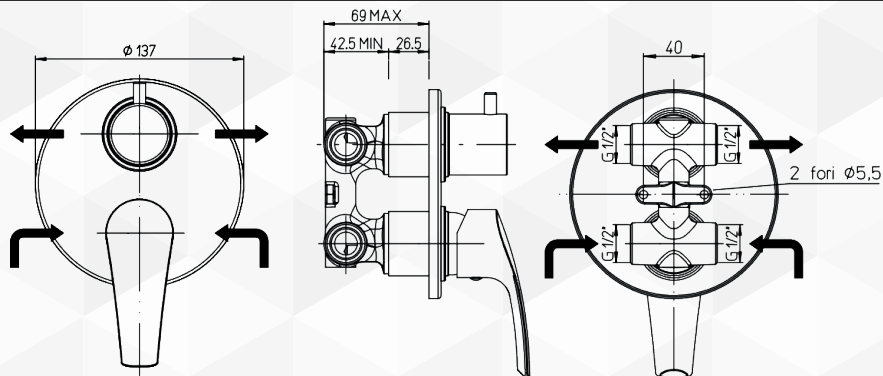

**03619** MISCELATORE DOCCIA INCASSO CON DEVIATORE 'NEW BERRY'

*Paini*

CODICE	VARIANTE	COD.PRODUTTORE	U.M.	M.V.	CF	LISTINO
0361902	Cromo	D1CR6911C8	PZ	1	1	

**03624** MISCELATORE ESTERNO DOCCIA 'NEW BERRY'

*Paini*

CODICE	VARIANTE	COD.PRODUTTORE	U.M.	M.V.	CF	LISTINO
03624	Cromo	D1CR511C8	PZ	1	1	

Ø 40. Bassa. Modello BE01