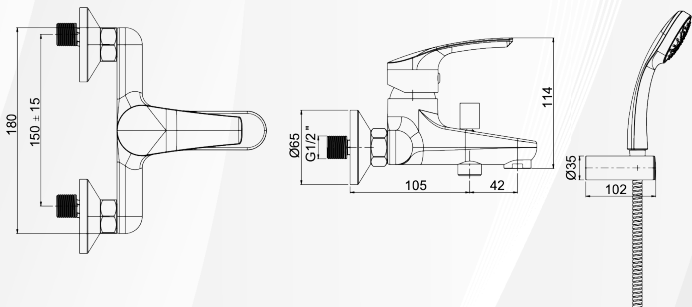

03616 MISCELATORE VASCA "NEW BERRY"

Paini

CODICE	VARIANTE	COD.PRODUTTORE	U.M.	M.V.	CF	LISTINO
03616	Cromo + Set Doccia	D1CR105C8	PZ	1	1	140,9800

Miscelatore Vasca per installazione esterna alla parete. Fornito completo di Set Doccia:- Supporto a Muro per doccia;- Doccetta;- Flessibile Doccia 150 cm. Cartuccia Ø 40mm, Bassa. Modello BE01

RICAMBIO
0422002

03618 MISCELATORE LAVABO "NEW BERRY"

Paini

CODICE	VARIANTE	COD.PRODUTTORE	U.M.	M.V.	CF	LISTINO
03618	Cromo + Piletta 1"1/4	D1CR211GC8	PZ	1	1	105,6400

Miscelatore Lavabo Monoforo. Fornito completo di:- Piletta di Scarico da 1"1/4;- Set 2 Flessibili di Scarico 3/8". Cartuccia Ø 40mm, Bassa. Modello BE01

RICAMBIO
0422002

03620 MISCELATORE BIDET "NEW BERRY"

Paini

CODICE	VARIANTE	COD.PRODUTTORE	U.M.	M.V.	CF	LISTINO
03620	Cromo + Piletta 1"1/4	D1CR306GC8	PZ	1	1	101,4600

Miscelatore Bidet Monoforo. Fornito completo di:- Piletta di Scarico da 1"1/4;- Set 2 Flessibili di Scarico 3/8". Cartuccia Ø 40mm, Bassa. Modello BE01.

RICAMBIO
0422002

03622 MISCELATORE DOCCIA INCASSO "NEW BERRY"

Paini

CODICE	VARIANTE	COD.PRODUTTORE	U.M.	M.V.	CF	LISTINO
03622	Cromo	D1CR690C8	PZ	1	1	70,6800

Miscelatore Incasso doccia con piastra Ø 116 mm. Cartuccia Ø 40mm, Bassa. Modello BE01