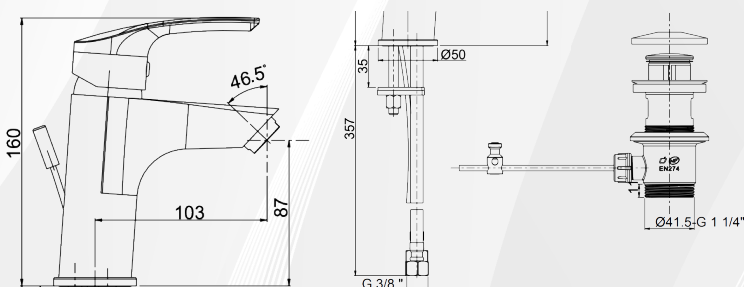

03616 MISCELATORE VASCA "NEW BERRY"

Paini

CODICE	VARIANTE	COD.PRODUTTORE	U.M.	M.V.	CF	LISTINO
03616	Cromo + Set Doccia	D1CR105C8	PZ	1	1	140,9800

Miscelatore Vasca per installazione esterna alla parete. Fornito completo di Set Doccia:- Supporto a Muro per doccia;- Doccetta;- Flessibile Doccia 150 cm. Cartuccia Ø 40mm, Bassa. Modello BE01

RICAMBIO
0422002

03618 MISCELATORE LAVABO "NEW BERRY"

Paini

CODICE	VARIANTE	COD.PRODUTTORE	U.M.	M.V.	CF	LISTINO
03618	Cromo + Piletta 1"1/4	D1CR211GC8	PZ	1	1	105,6400

Miscelatore Lavabo Monoforo. Fornito completo di:- Piletta di Scarico da 1"1/4;- Set 2 Flessibili di Scarico 3/8". Cartuccia Ø 40mm, Bassa. Modello BE01

RICAMBIO
0422002

03620 MISCELATORE BIDET "NEW BERRY"

Paini

CODICE	VARIANTE	COD.PRODUTTORE	U.M.	M.V.	CF	LISTINO
03620	Cromo + Piletta 1"1/4	D1CR306GC8	PZ	1	1	101,4600

Miscelatore Bidet Monoforo. Fornito completo di:- Piletta di Scarico da 1"1/4;- Set 2 Flessibili di Scarico 3/8". Cartuccia Ø 40mm, Bassa. Modello BE01.

RICAMBIO
0422002

03622 MISCELATORE DOCCIA INCASSO "NEW BERRY"

Paini

CODICE	VARIANTE	COD.PRODUTTORE	U.M.	M.V.	CF	LISTINO
03622	Cromo	D1CR690C8	PZ	1	1	70,6800

Miscelatore Incasso doccia con piastra Ø 116 mm. Cartuccia Ø 40mm, Bassa. Modello BE01