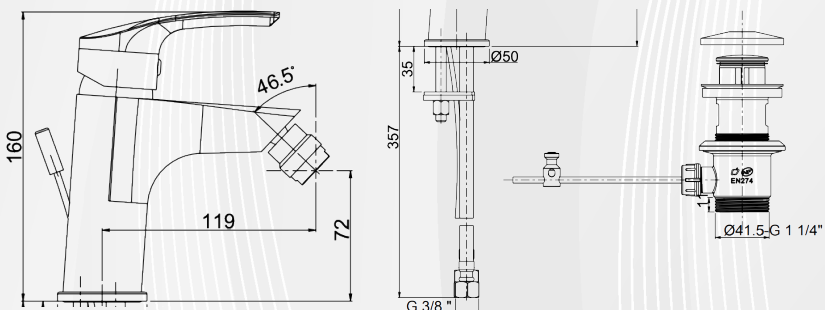

03616 MISCELATORE VASCA "NEW BERRY"

Paini

CODICE	VARIANTE	COD.PRODUTTORE	U.M.	M.V.	CF	LISTINO
03616	Cromo + Set Doccia	D1CR105C8	PZ	1	1	140,9800

Miscelatore Vasca per installazione esterna alla parete. Fornito completo di Set Doccia:- Supporto a Muro per doccia;- Doccetta;- Flessibile Doccia 150 cm. Cartuccia Ø 40mm, Bassa. Modello BE01

RICAMBIO
0422002

03620 MISCELATORE BIDET "NEW BERRY"

Paini

CODICE	VARIANTE	COD.PRODUTTORE	U.M.	M.V.	CF	LISTINO
03620	Cromo + Piletta 1"1/4	D1CR306GC8	PZ	1	1	101,4600

Miscelatore Bidet Monoforo. Fornito completo di:- Piletta di Scarico da 1"1/4;- Set 2 Flessibili di Scarico 3/8". Cartuccia Ø 40mm, Bassa. Modello BE01.

RICAMBIO
0422002

03622 MISCELATORE DOCCIA INCASSO "NEW BERRY"

Paini

CODICE	VARIANTE	COD.PRODUTTORE	U.M.	M.V.	CF	LISTINO
03622	Cromo	D1CR690C8	PZ	1	1	70,6800

Miscelatore Incasso doccia con piastra Ø 116 mm. Cartuccia Ø 40mm, Bassa. Modello BE01