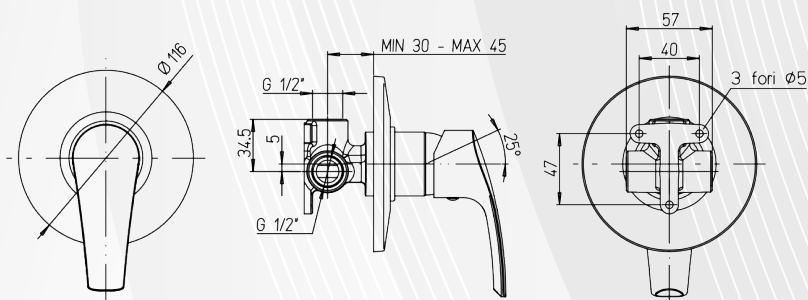

RICAMBIO
0422002

03622 MISCELATORE DOCCIA INCASSO "NEW BERRY"

Paini

CODICE	VARIANTE	COD.PRODUTTORE	U.M.	M.V.	CF	LISTINO
03622	Cromo	D1CR690C8	PZ	1	1	70,6800

Miscelatore Incasso doccia con piastra Ø 116 mm. Cartuccia Ø 40mm, Bassa. Modello BE01