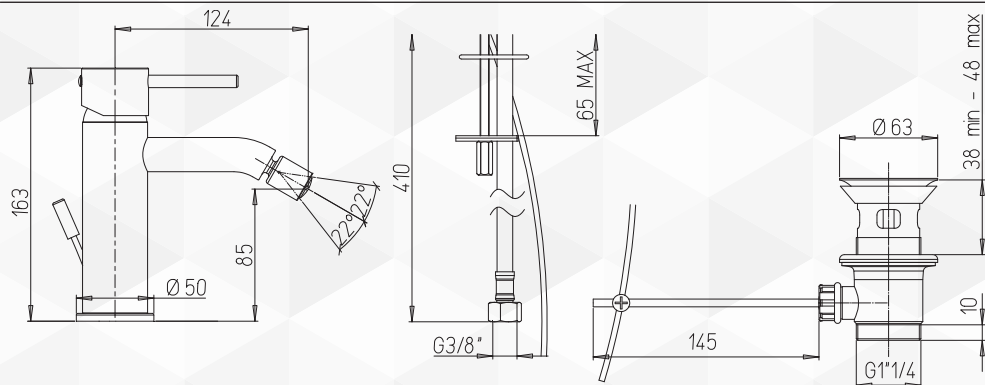

*OPaini*

**03708** MISCELATORE BIDET OPEN 'NEW DISCO'

CODICE	VARIANTE	COD.PRODUTTORE	U.M.	M.V.	CF	LISTINO
0370802	Cromo	78CR3060	PZ	1	1	

*OPaini*

**03680** MISCELATORE BIDET CON BOCCA ORIENTABILE 'NEW DISCO'

CODICE	VARIANTE	COD.PRODUTTORE	U.M.	M.V.	CF	LISTINO
03680	Scarico 1" 1/4	78CR251C8	PZ	1	1	

Ø 35. Bassa. Modello DS02