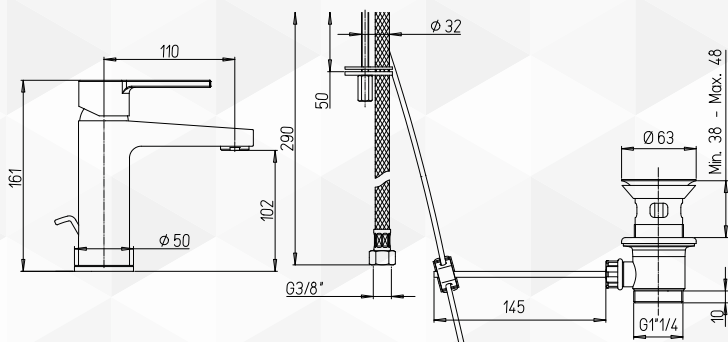

03690 MISCELATORE VASCA 'LE MANS'

Paini

CODICE	VARIANTE	COD.PRODUTTORE	U.M.	M.V.	CF	LISTINO
03690	Supporto duplex	90CR105	PZ	1	1	

Ø 35. Bassa. Modello LM01

03692 MISCELATORE LAVABO 'LE MANS' CON SISTEMA ENERGY SAVING

Paini

CODICE	VARIANTE	COD.PRODUTTORE	U.M.	M.V.	CF	LISTINO
03692	Cromo	90CR211	PZ	1	1	

Ø 35. Modello LM02

03694 MISCELATORE BIDET 'LE MANS' CON SISTEMA ENERGY SAVING

Paini

CODICE	VARIANTE	COD.PRODUTTORE	U.M.	M.V.	CF	LISTINO
03694	Cromo	90CR306	PZ	1	1	

Ø 35. Modello LM02

03696 MISCELATORE DOCCIA INCASSO 'LE MANS'

Paini

CODICE	VARIANTE	COD.PRODUTTORE	U.M.	M.V.	CF	LISTINO
03696	Cromo	90CR690	PZ	1	1	

Ø 35. Bassa. Modello LM01