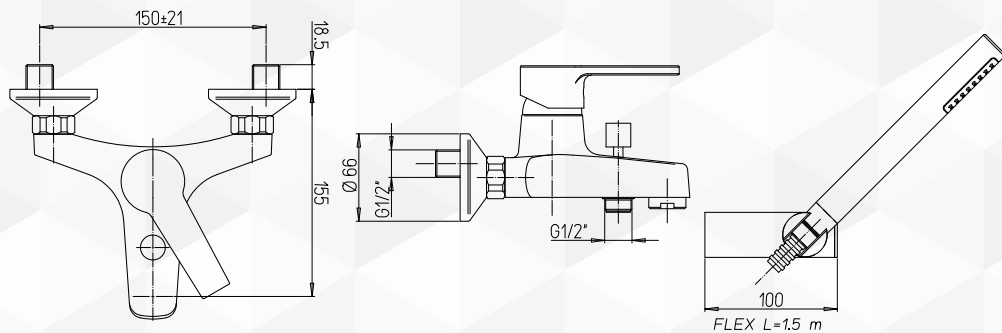

03690 MISCELATORE VASCA 'LE MANS'

Paini

CODICE	VARIANTE	COD.PRODUTTORE	U.M.	M.V.	CF	LISTINO
03690	Supporto duplex	90CR105	PZ	1	1	

Ø 35. Bassa. Modello LM01

03692 MISCELATORE LAVABO 'LE MANS' CON SISTEMA ENERGY SAVING

Paini

CODICE	VARIANTE	COD.PRODUTTORE	U.M.	M.V.	CF	LISTINO
03692	Cromo	90CR211	PZ	1	1	

Ø 35. Modello LM02

03694 MISCELATORE BIDET 'LE MANS' CON SISTEMA ENERGY SAVING

Paini

CODICE	VARIANTE	COD.PRODUTTORE	U.M.	M.V.	CF	LISTINO
03694	Cromo	90CR306	PZ	1	1	

Ø 35. Modello LM02

03696 MISCELATORE DOCCIA INCASSO 'LE MANS'

Paini

CODICE	VARIANTE	COD.PRODUTTORE	U.M.	M.V.	CF	LISTINO
03696	Cromo	90CR690	PZ	1	1	

Ø 35. Bassa. Modello LM01