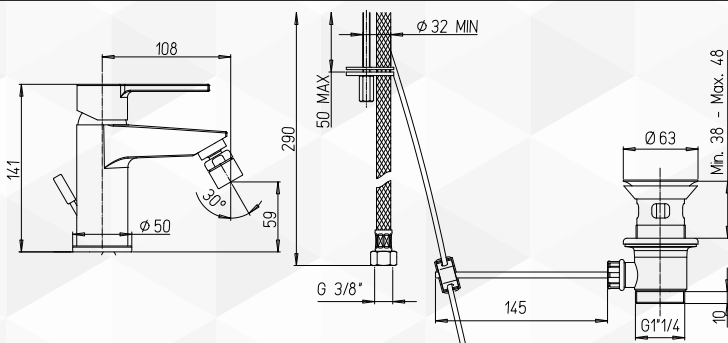

03690 MISCELATORE VASCA 'LE MANS'

Paini

CODICE	VARIANTE	COD.PRODUTTORE	U.M.	M.V.	CF	LISTINO
03690	Supporto duplex	90CR105	PZ	1	1	

Ø 35. Bassa. Modello LM01

03692 MISCELATORE LAVABO 'LE MANS' CON SISTEMA ENERGY SAVING

Paini

CODICE	VARIANTE	COD.PRODUTTORE	U.M.	M.V.	CF	LISTINO
03692	Cromo	90CR211	PZ	1	1	

Ø 35. Modello LM02

03694 MISCELATORE BIDET 'LE MANS' CON SISTEMA ENERGY SAVING

Paini

CODICE	VARIANTE	COD.PRODUTTORE	U.M.	M.V.	CF	LISTINO
03694	Cromo	90CR306	PZ	1	1	

Ø 35. Modello LM02

03696 MISCELATORE DOCCIA INCASSO 'LE MANS'

Paini

CODICE	VARIANTE	COD.PRODUTTORE	U.M.	M.V.	CF	LISTINO
03696	Cromo	90CR690	PZ	1	1	

Ø 35. Bassa. Modello LM01