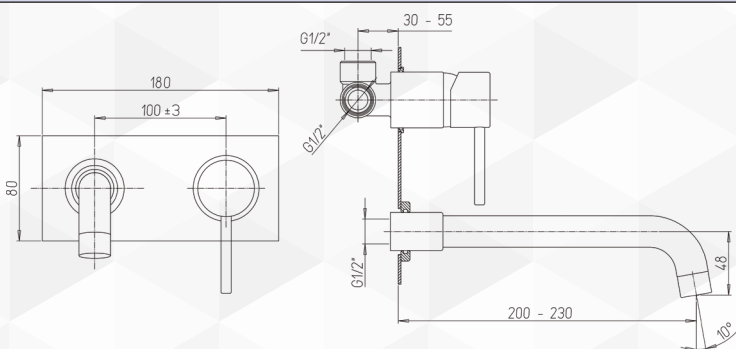

*Paini*

CODICE	VARIANTE	COD.PRODUTTORE	U.M.	M.V.	CF	LISTINO
0370602	Cromo	78CR211OC8	PZ	1	1	

**03674** MISCELATORE LAVABO 'NEW DISCO' A MURO

*Paini*

CODICE	VARIANTE	COD.PRODUTTORE	U.M.	M.V.	CF	LISTINO
03674	Scarico 1" 1/4 bocca cm 20	78CR208PC8	PZ	1	1	

Ø 35. Bassa. Modello DS02

**03676** MISCELATORE LAVABO 'NEW DISCO' BOCCA ORIENTABILE

*Paini*

CODICE	VARIANTE	COD.PRODUTTORE	U.M.	M.V.	CF	LISTINO
03676	Scarico 1" 1/4	78CR250C8	PZ	1	1	

Ø 35. Bassa. Modello DS02