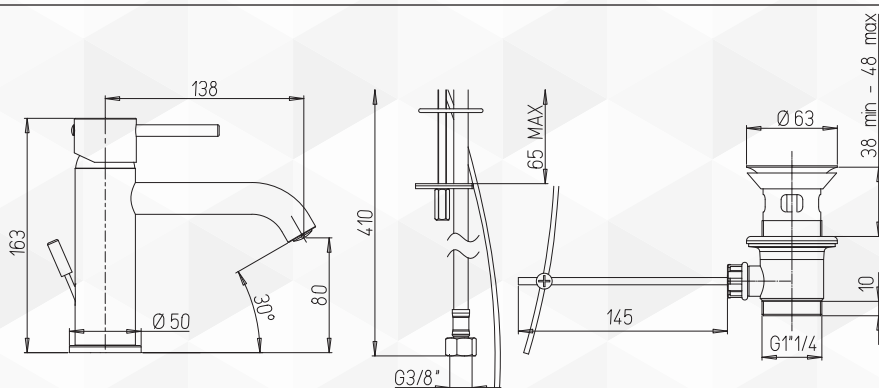

**03704** MISCELATORE LAVABO ALTO OPEN 'NEW DISCO'

*Paini*

CODICE	VARIANTE	COD.PRODUTTORE	U.M.	M.V.	CF	LISTINO
0370402	Cromo	78CR205OLL8	PZ	1	1	

Senza piletta

**03706** MISCELATORE LAVABO OPEN 'NEW DISCO'

*Paini*

CODICE	VARIANTE	COD.PRODUTTORE	U.M.	M.V.	CF	LISTINO
0370602	Cromo	78CR211OC8	PZ	1	1	

**03674** MISCELATORE LAVABO 'NEW DISCO' A MURO

*Paini*

CODICE	VARIANTE	COD.PRODUTTORE	U.M.	M.V.	CF	LISTINO
03674	Scarico 1" 1/4 bocca cm 20	78CR208PC8	PZ	1	1	

Ø 35. Bassa. Modello DS02

**03676** MISCELATORE LAVABO 'NEW DISCO' BOCCA ORIENTABILE

*Paini*

CODICE	VARIANTE	COD.PRODUTTORE	U.M.	M.V.	CF	LISTINO
03676	Scarico 1" 1/4	78CR250C8	PZ	1	1	

Ø 35. Bassa. Modello DS02