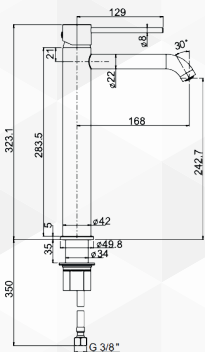

**03704** MISCELATORE LAVABO ALTO OPEN 'NEW DISCO'

*Paini*

CODICE	VARIANTE	COD.PRODUTTORE	U.M.	M.V.	CF	LISTINO
0370402	Cromo	78CR205OLL8	PZ	1	1	

Senza piletta

**03706** MISCELATORE LAVABO OPEN 'NEW DISCO'

*Paini*

CODICE	VARIANTE	COD.PRODUTTORE	U.M.	M.V.	CF	LISTINO
0370602	Cromo	78CR211OC8	PZ	1	1	

**03674** MISCELATORE LAVABO 'NEW DISCO' A MURO

*Paini*

CODICE	VARIANTE	COD.PRODUTTORE	U.M.	M.V.	CF	LISTINO
03674	Scarico 1" 1/4 bocca cm 20	78CR208PC8	PZ	1	1	

Ø 35. Bassa. Modello DS02

**03676** MISCELATORE LAVABO 'NEW DISCO' BOCCA ORIENTABILE

*Paini*

CODICE	VARIANTE	COD.PRODUTTORE	U.M.	M.V.	CF	LISTINO
03676	Scarico 1" 1/4	78CR250C8	PZ	1	1	

Ø 35. Bassa. Modello DS02